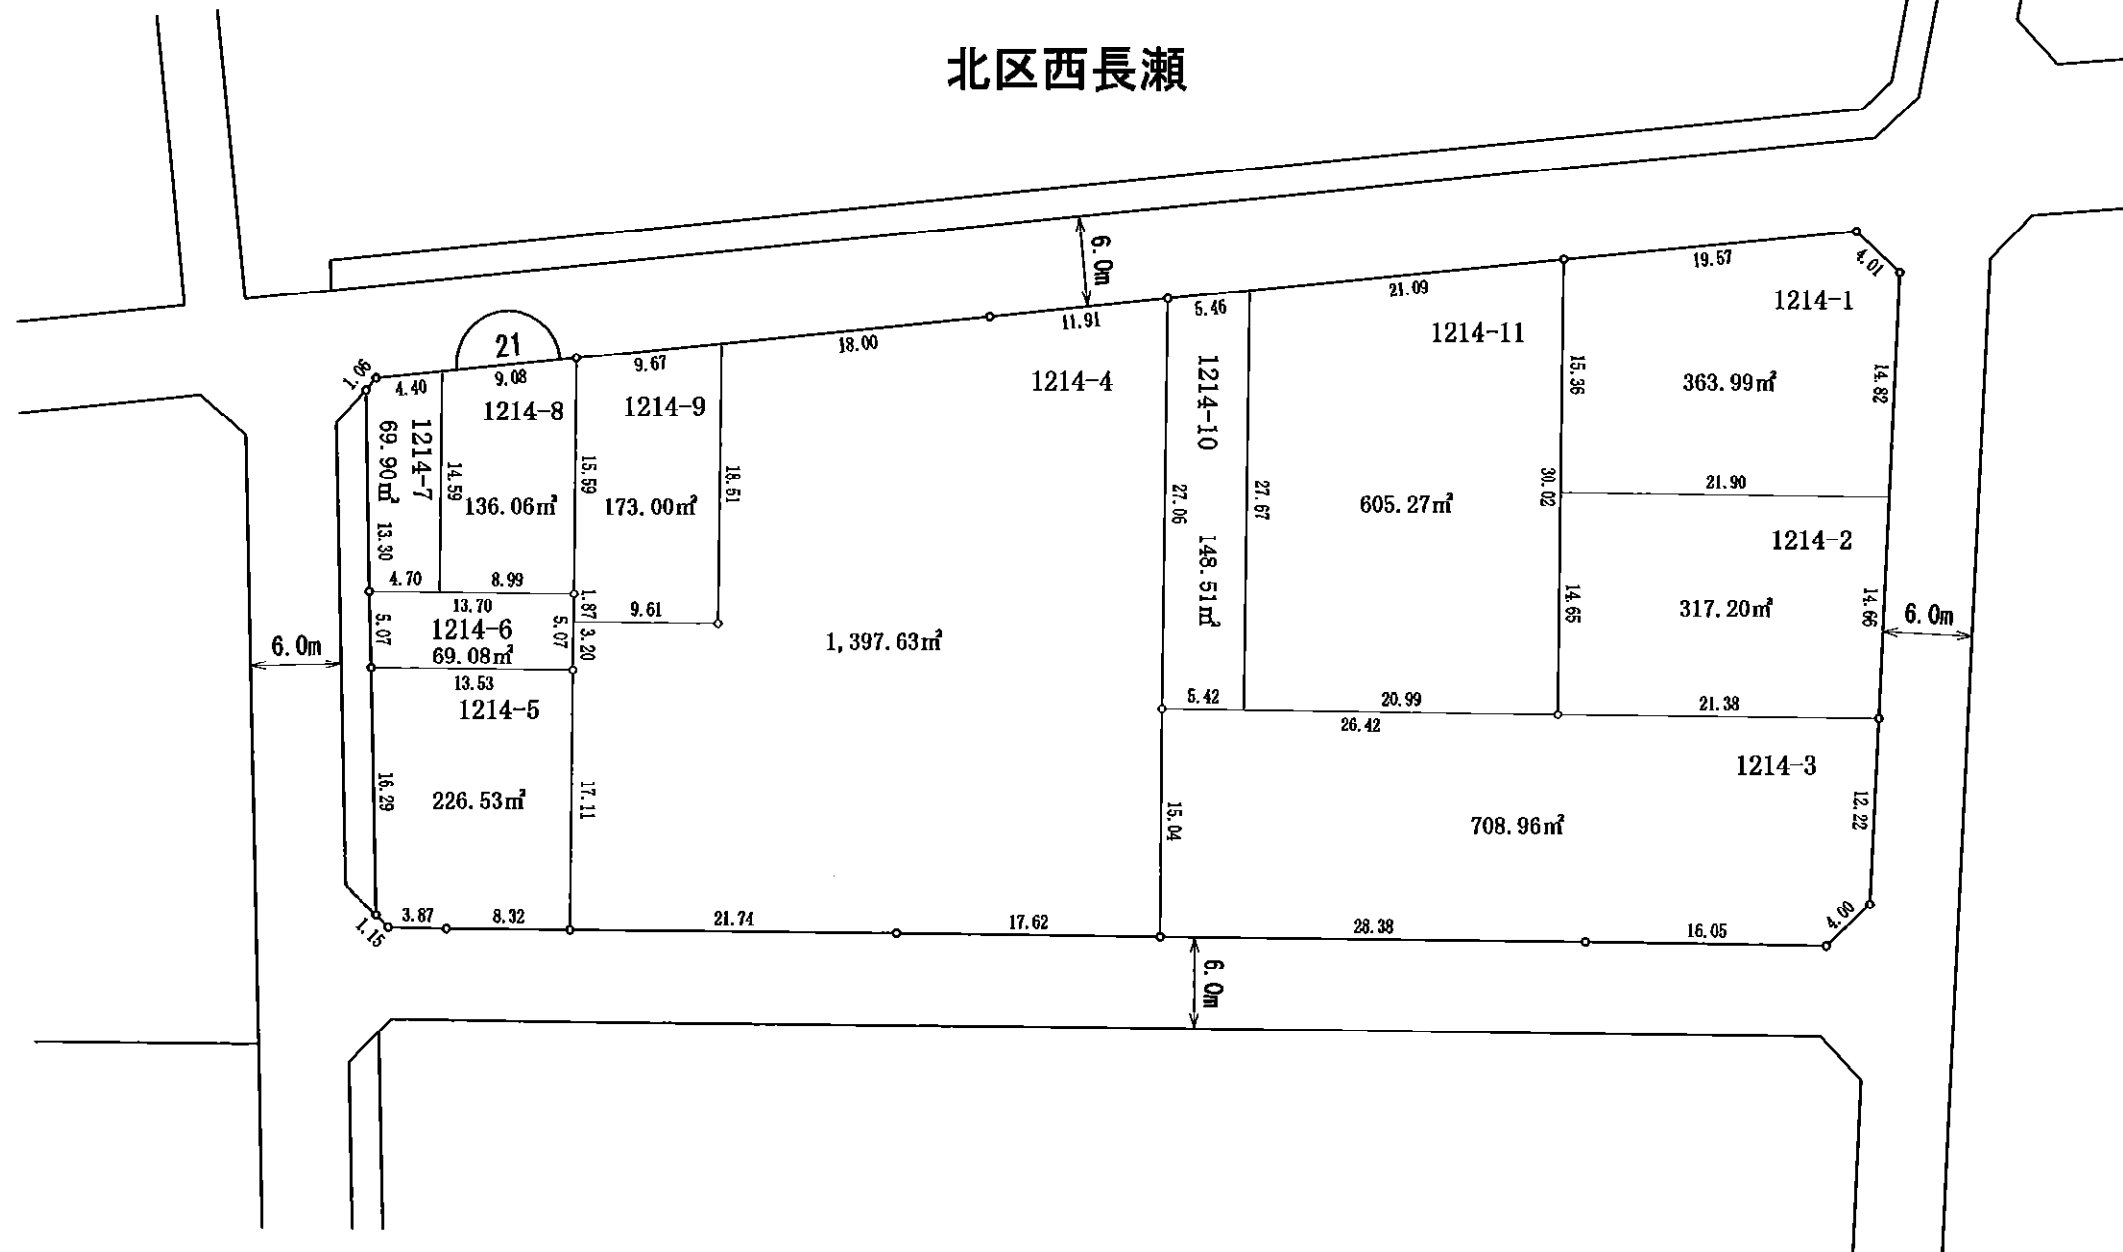

21街区

北区西長瀬

凡例	
地区界	—○—
町界	—●—
街区番号	⌒
換地位置	□