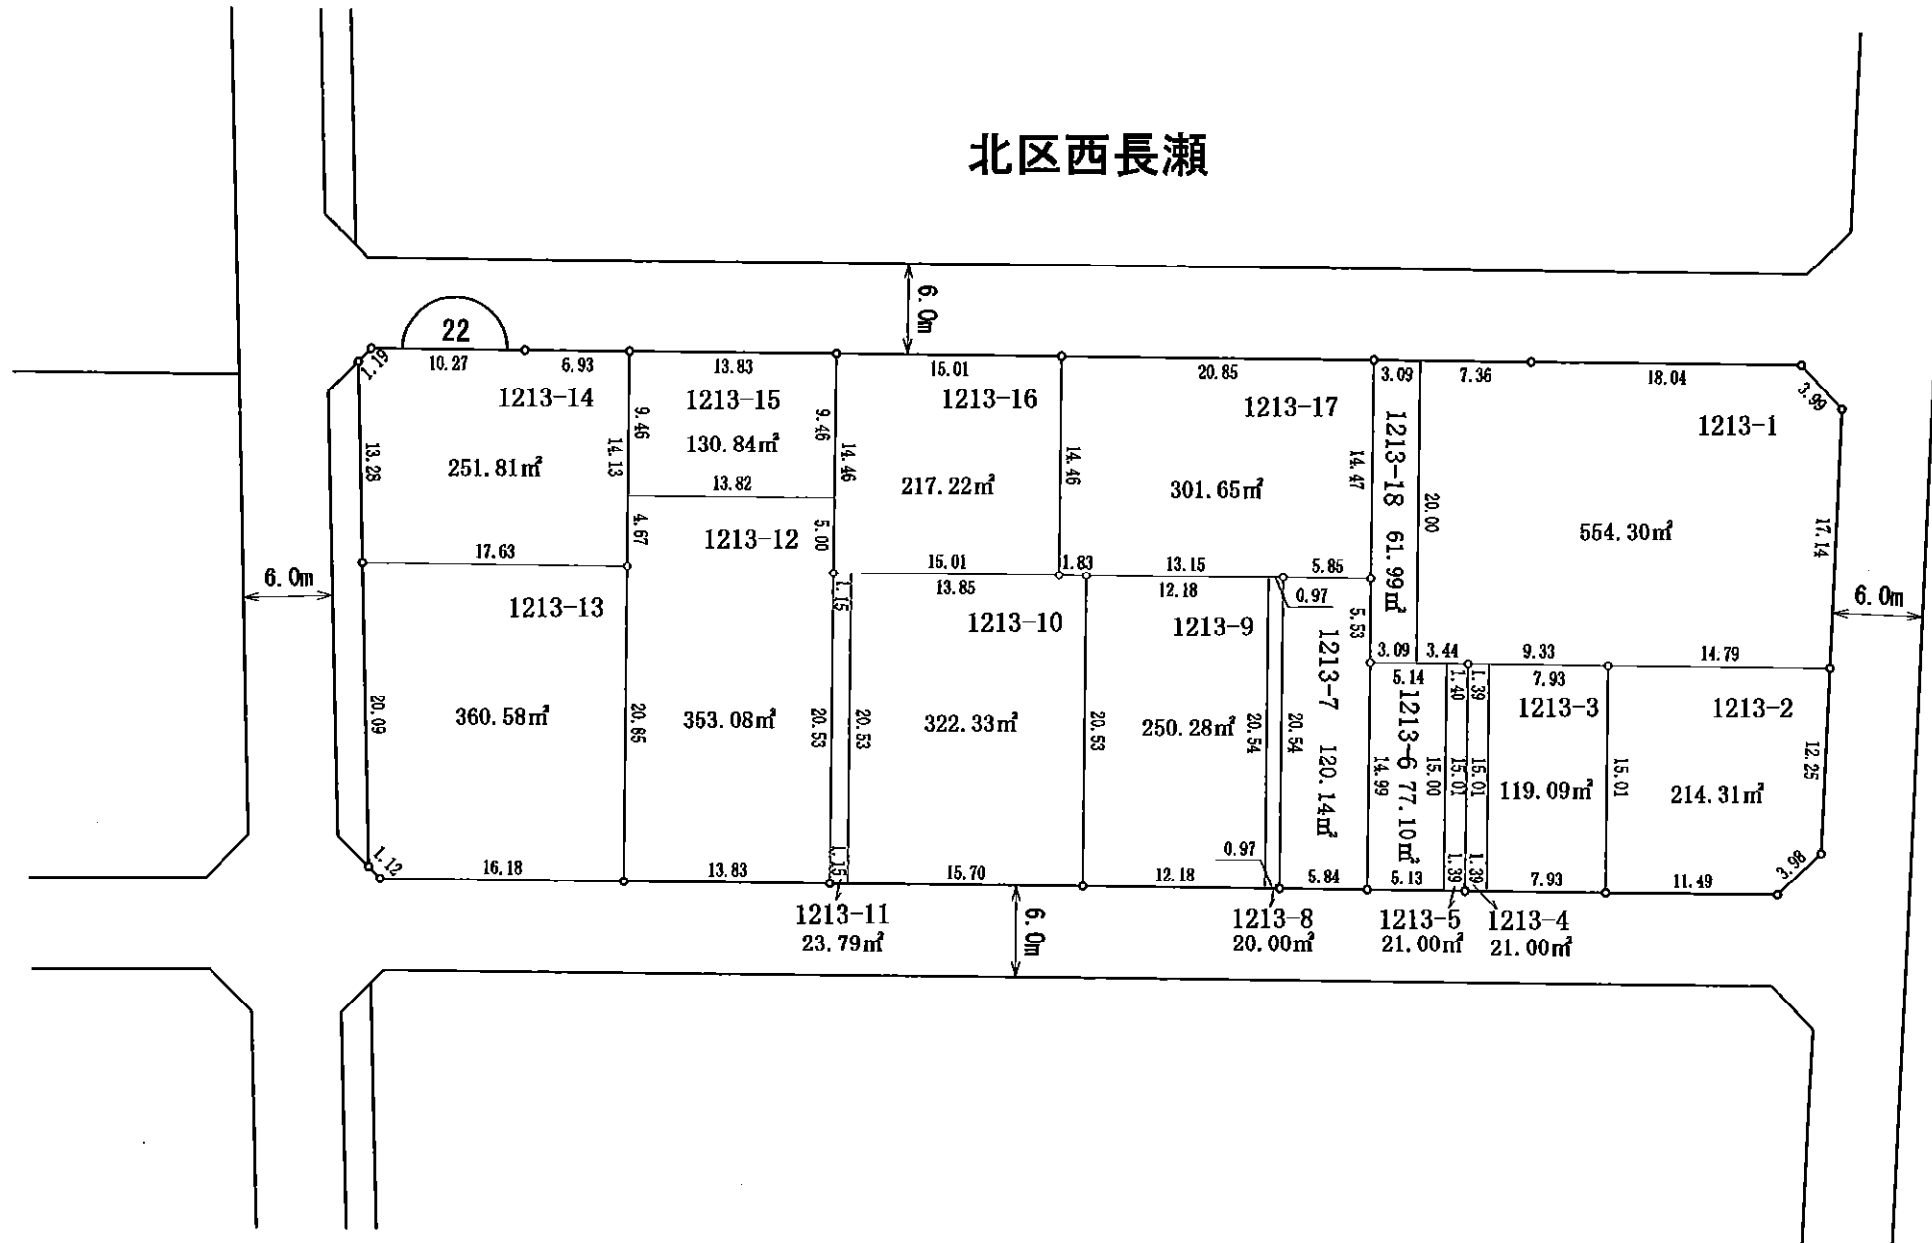

22街区

北区西長瀬

凡例	
地区界	—○—
町界	—+—
街区番号	Ⓘ
換地位置	□