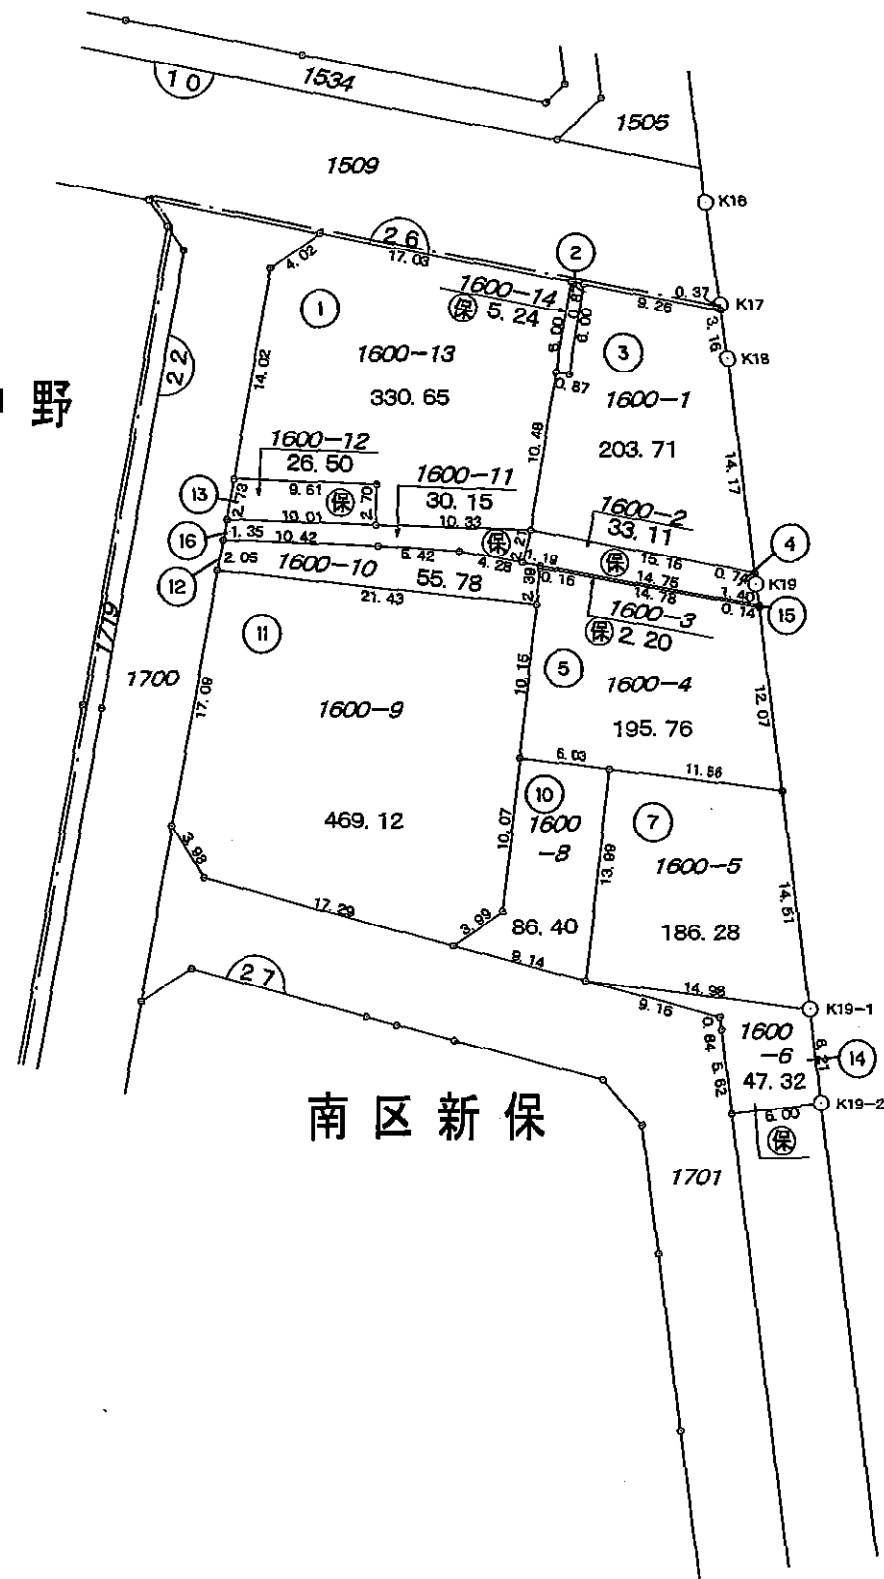

換地図

縮尺1:500

南区下中野

南区新保

凡 例	
	街区番号
1234-5	地 番
123.45	換地地積
	換地位置