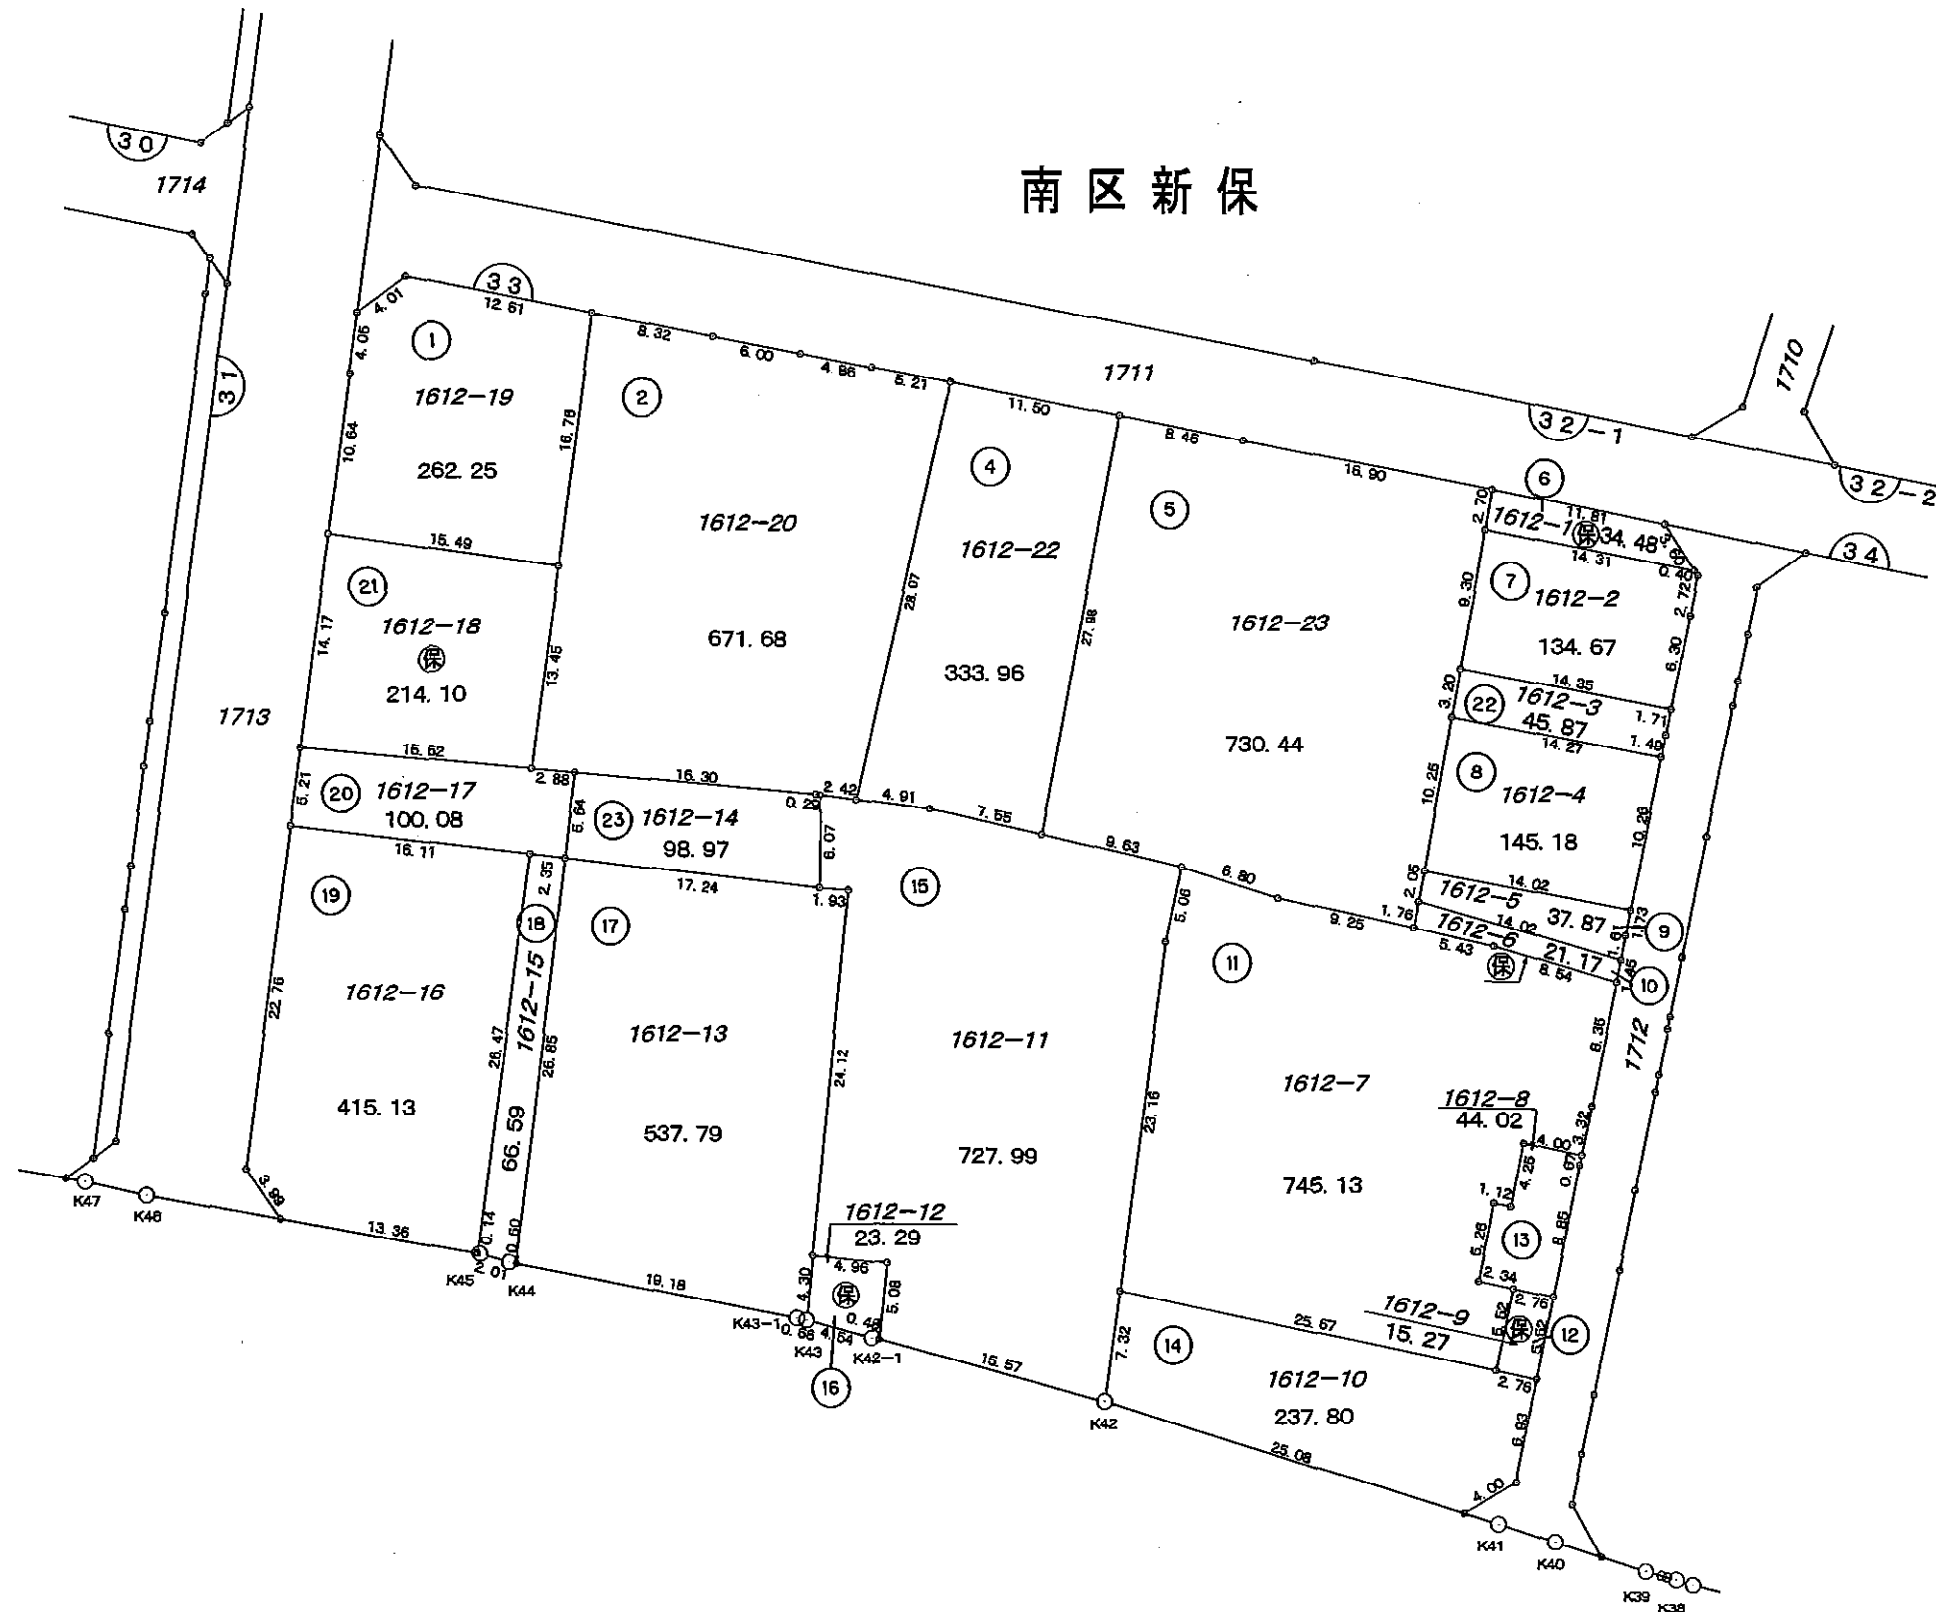

換地図

南区新保

縮尺1:500

凡 例	
	街区番号
1234-5	地 番
123.45	換地地積
	換地位置