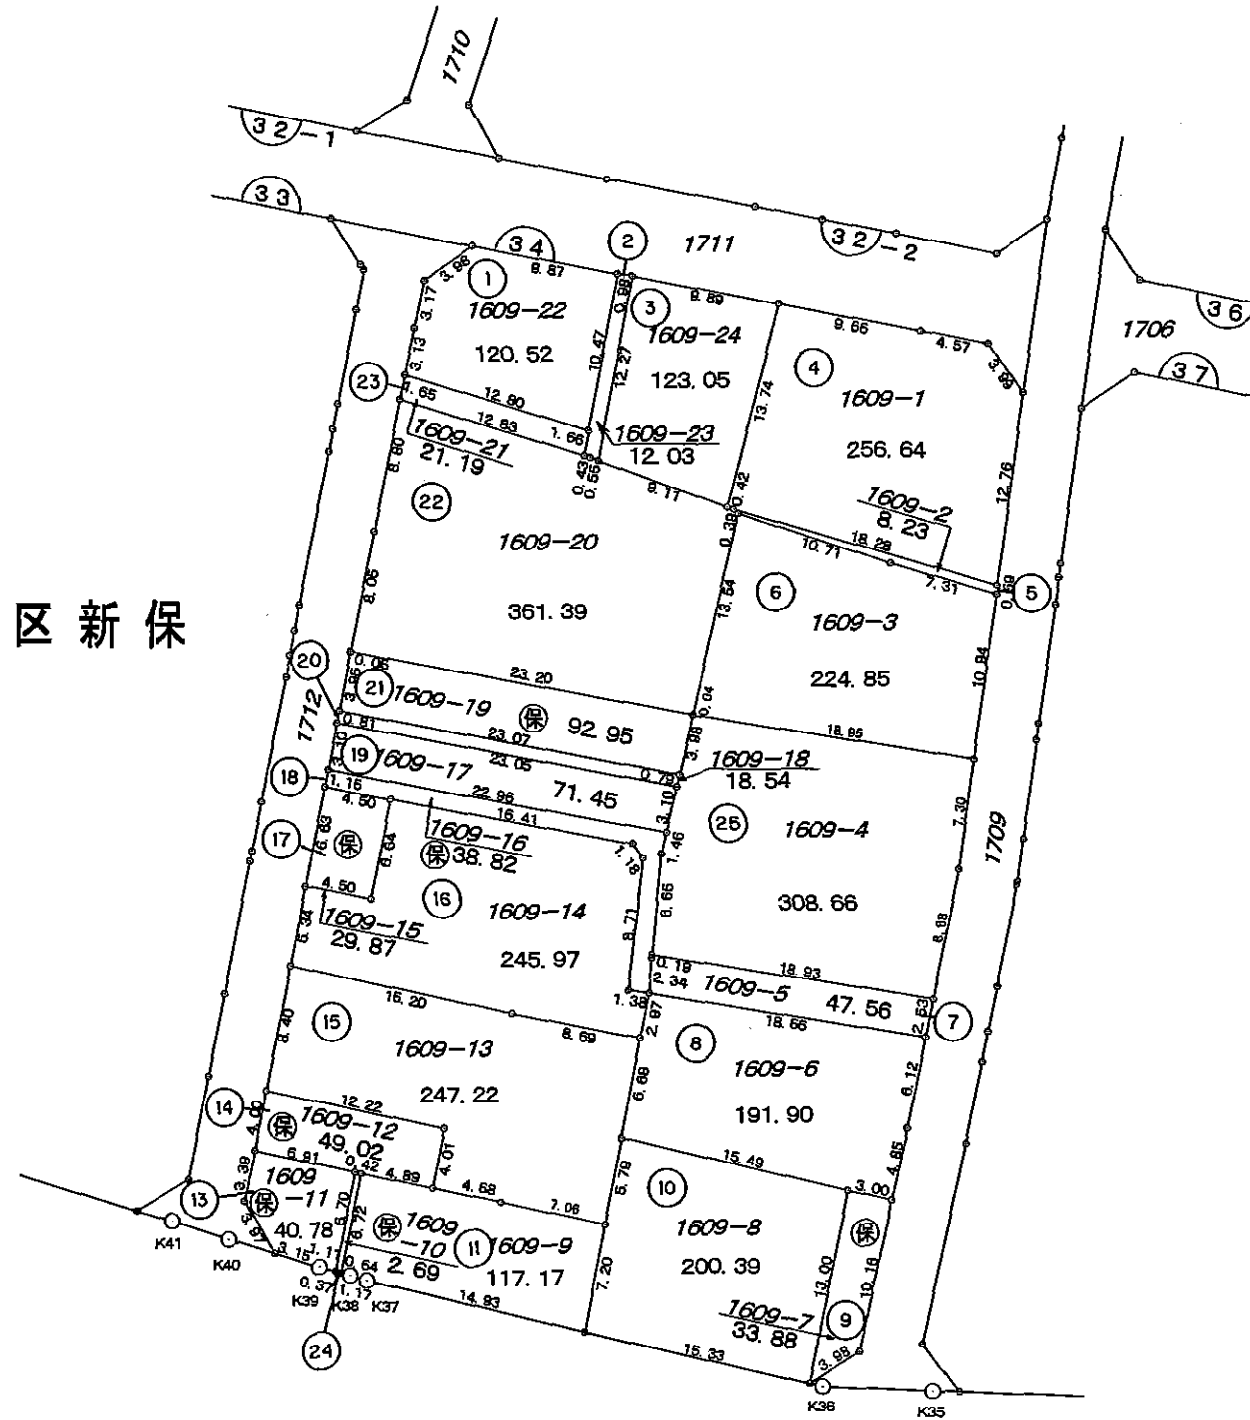

換地図

縮尺1:500

南区新保

凡 例	
	街区番号
1234-5	地 番
123.45	換地地積
	換地位置