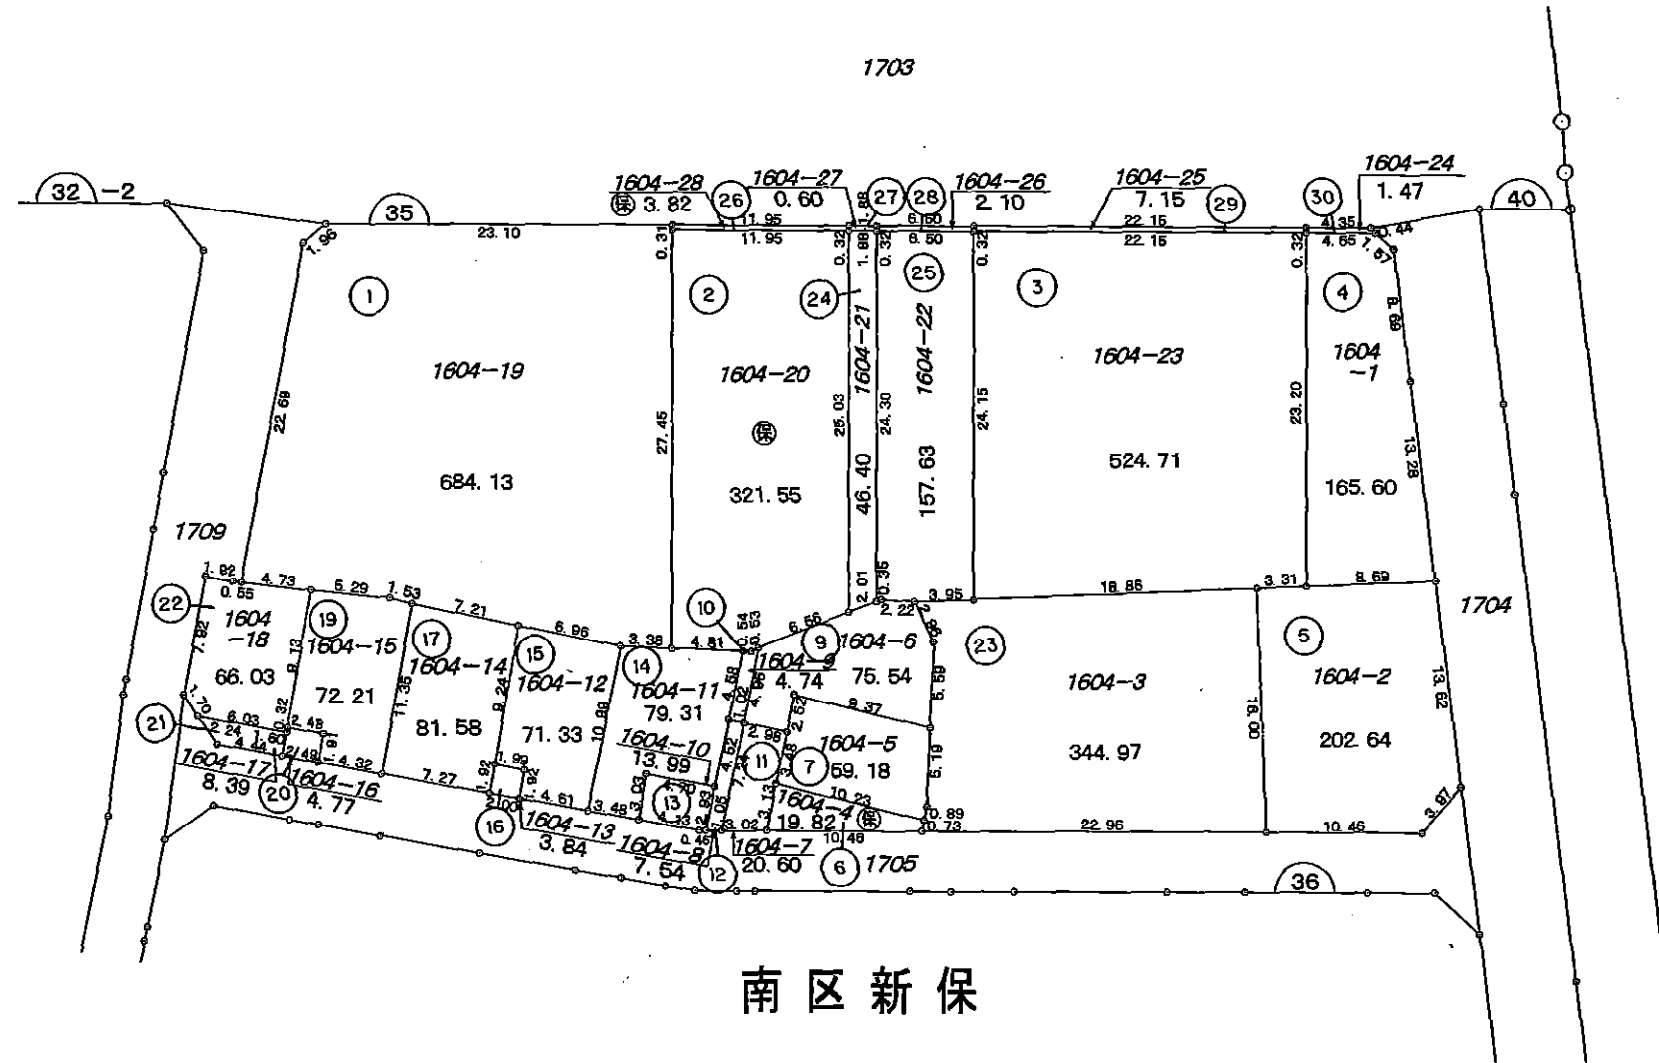

換地図

縮尺1:500

南区新保

凡 例	
	街区番号
1234-5	地 番
123.45	換地地積
	換地位置