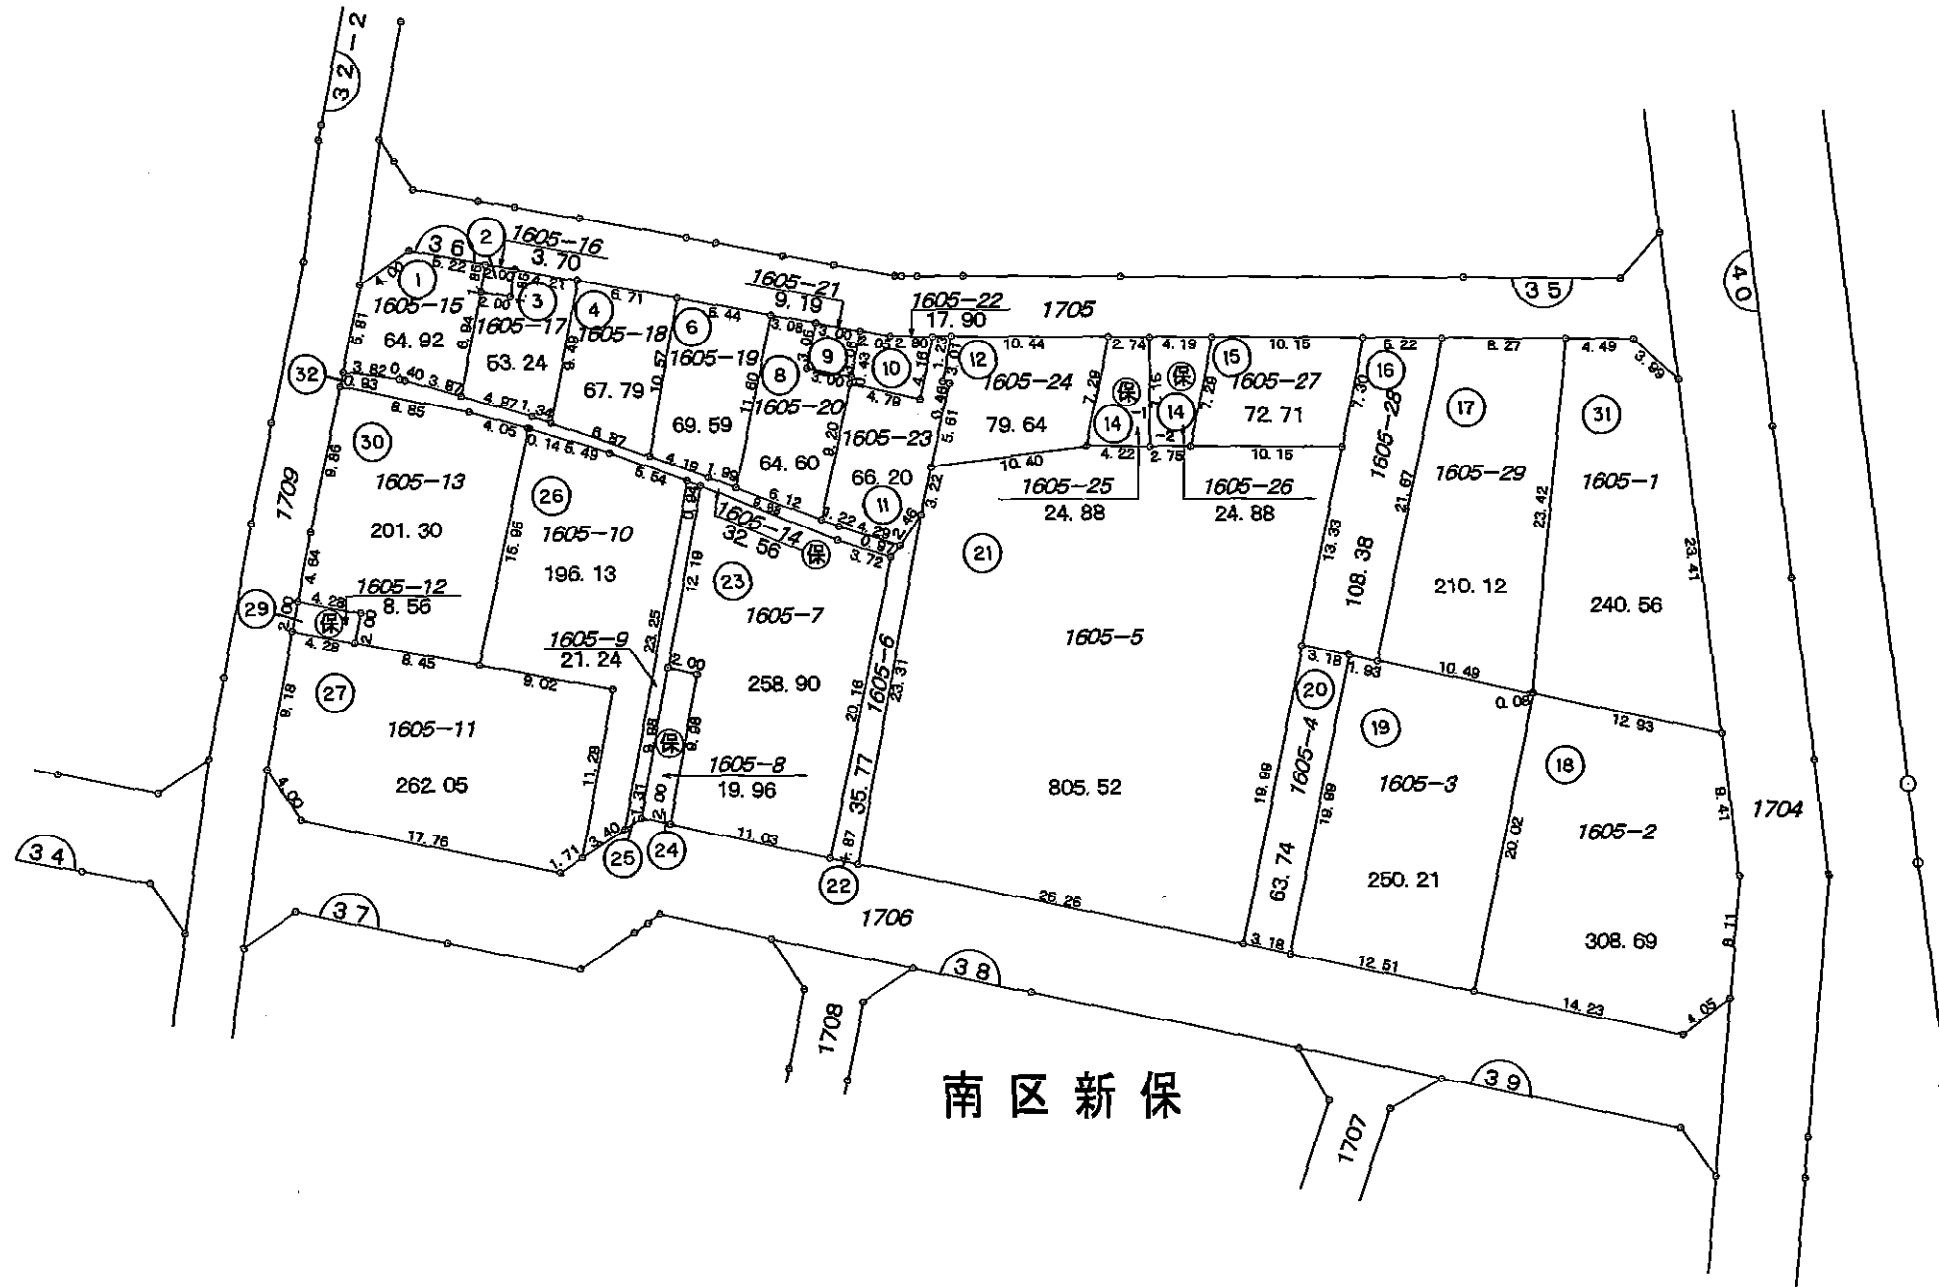

換地図

縮尺1:500

南区新保

凡 例	
	街区番号
1234-5	地 番
123.45	換地地積
	換地位置