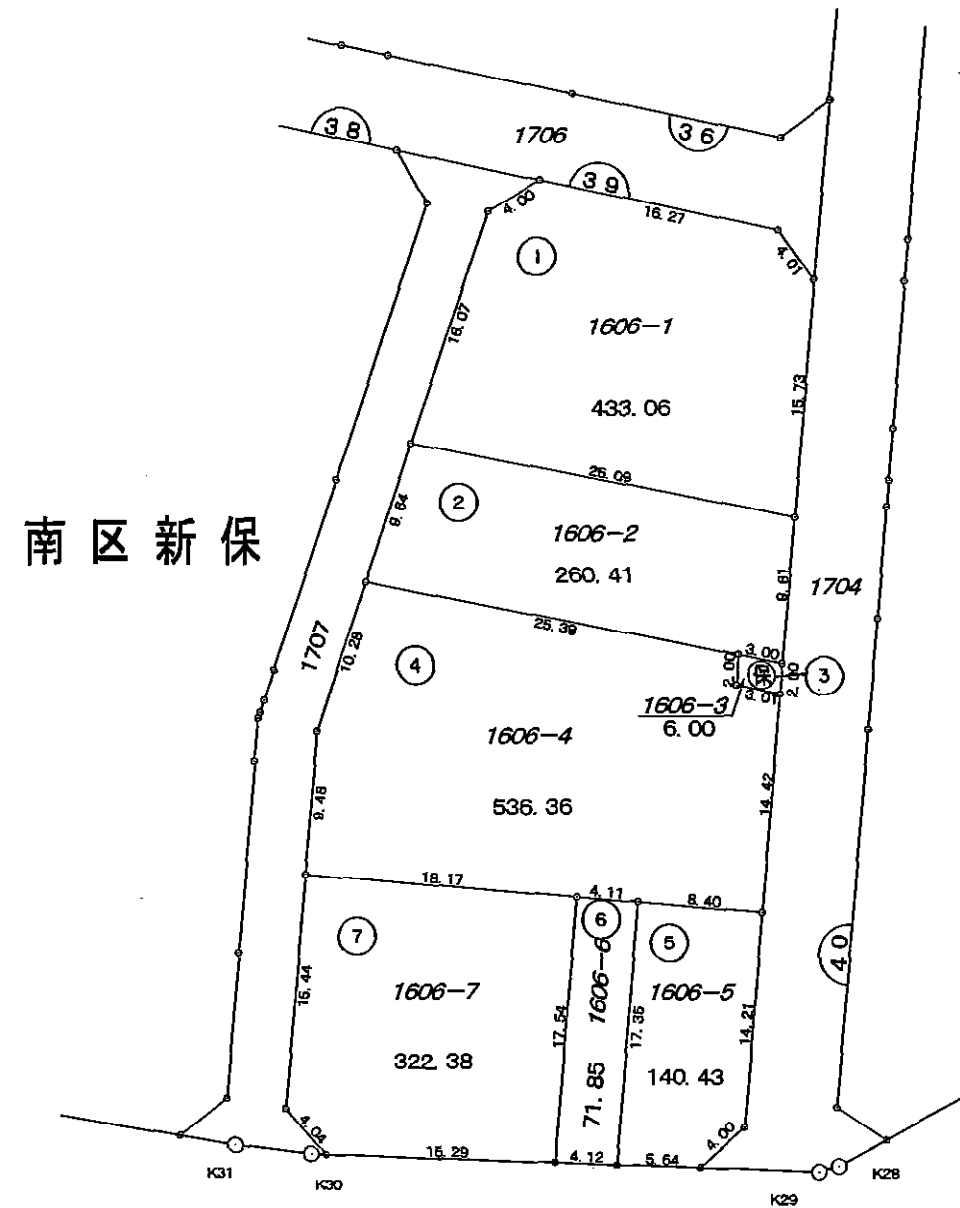

換地図

縮尺1:500

凡 例	
	街区番号
1234-5	地 番
123.45	換地地積
	換地位置