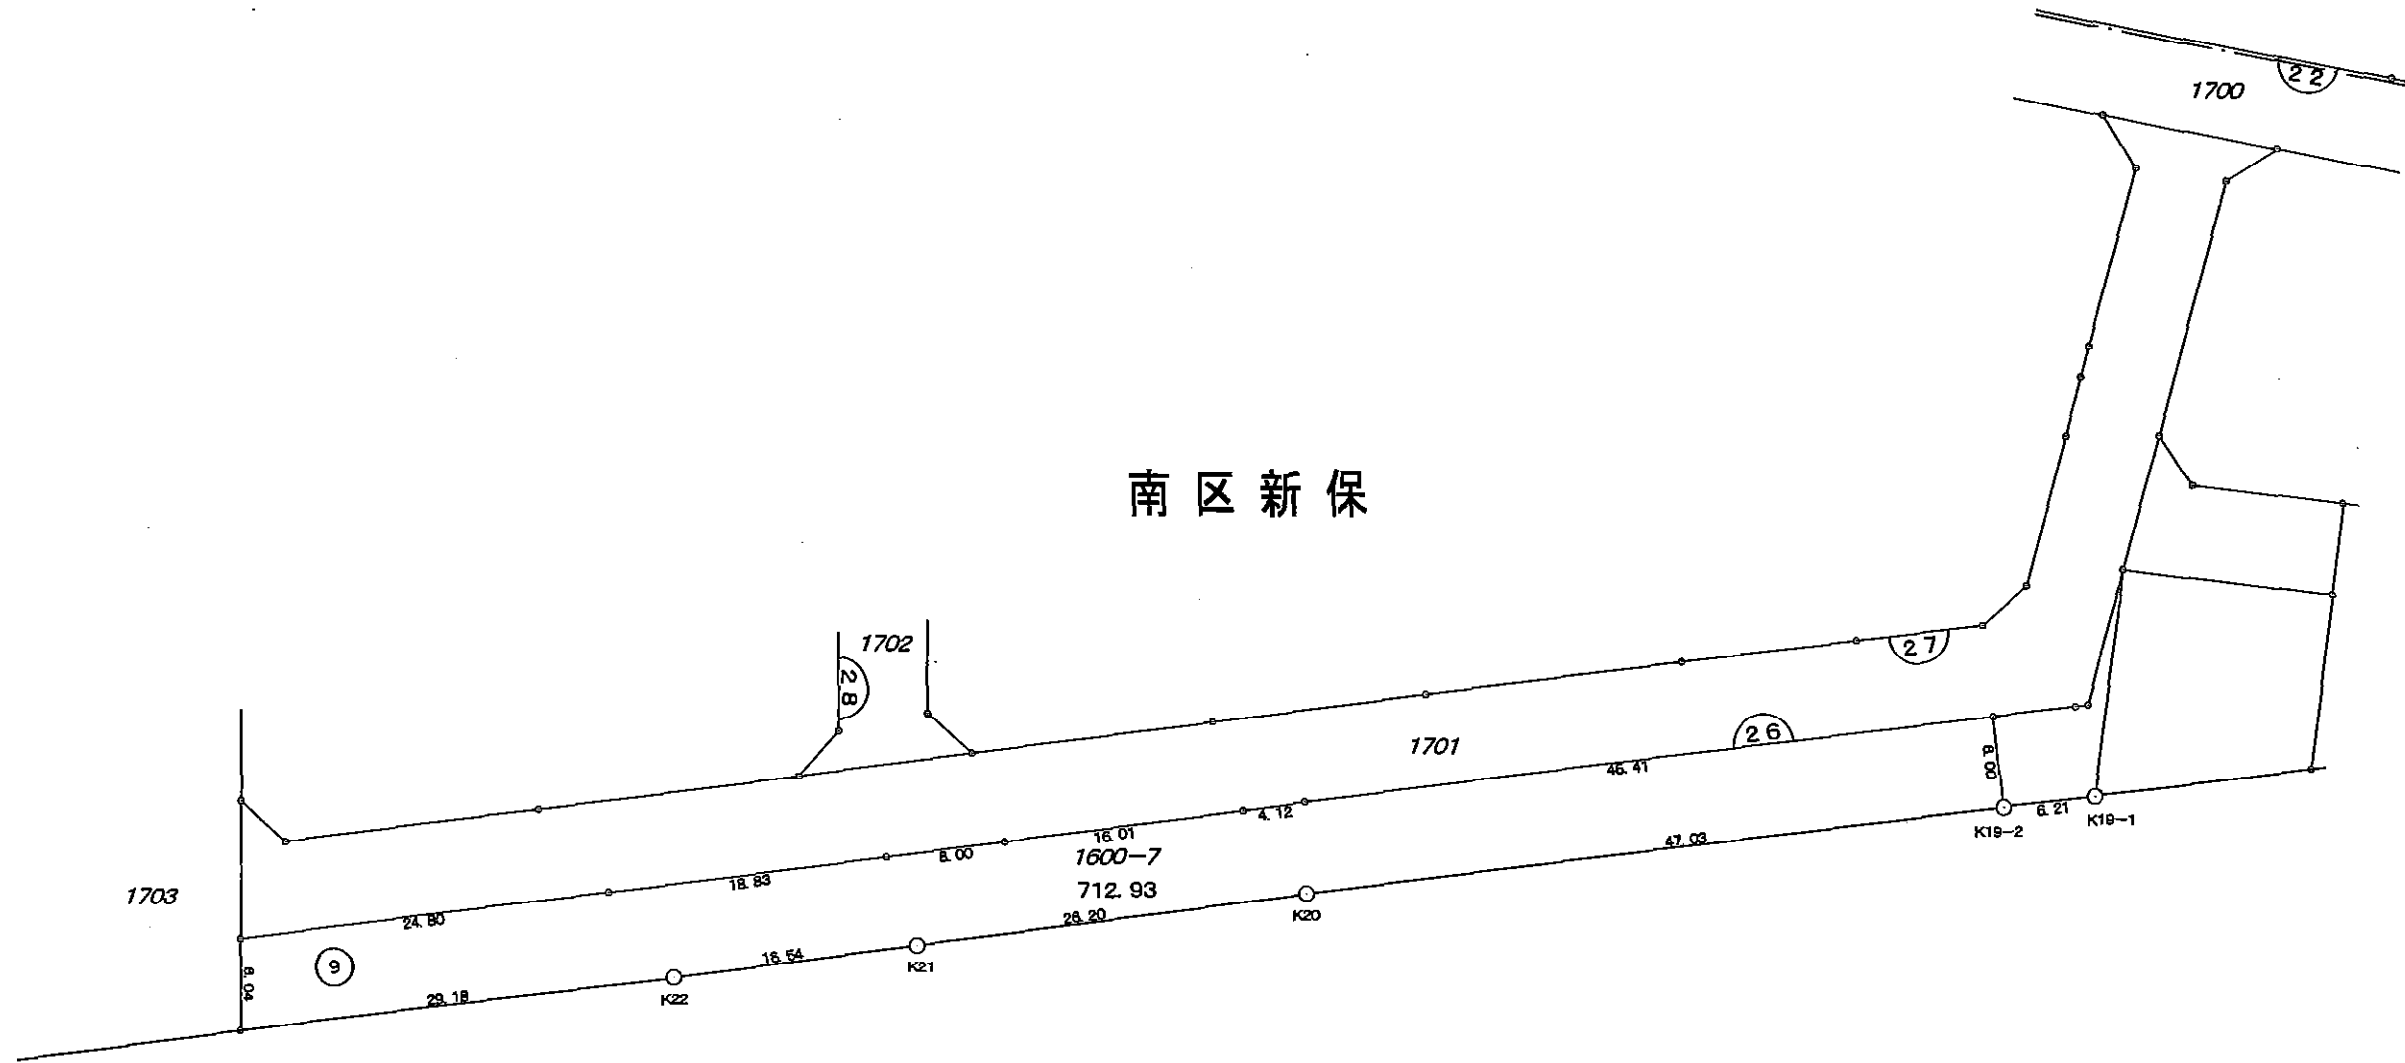

換地図

南区下中野 縮尺1:500

南区新保

凡 例	
	街区番号
1234-5	地 番
123.45	換地地積
	換地位置