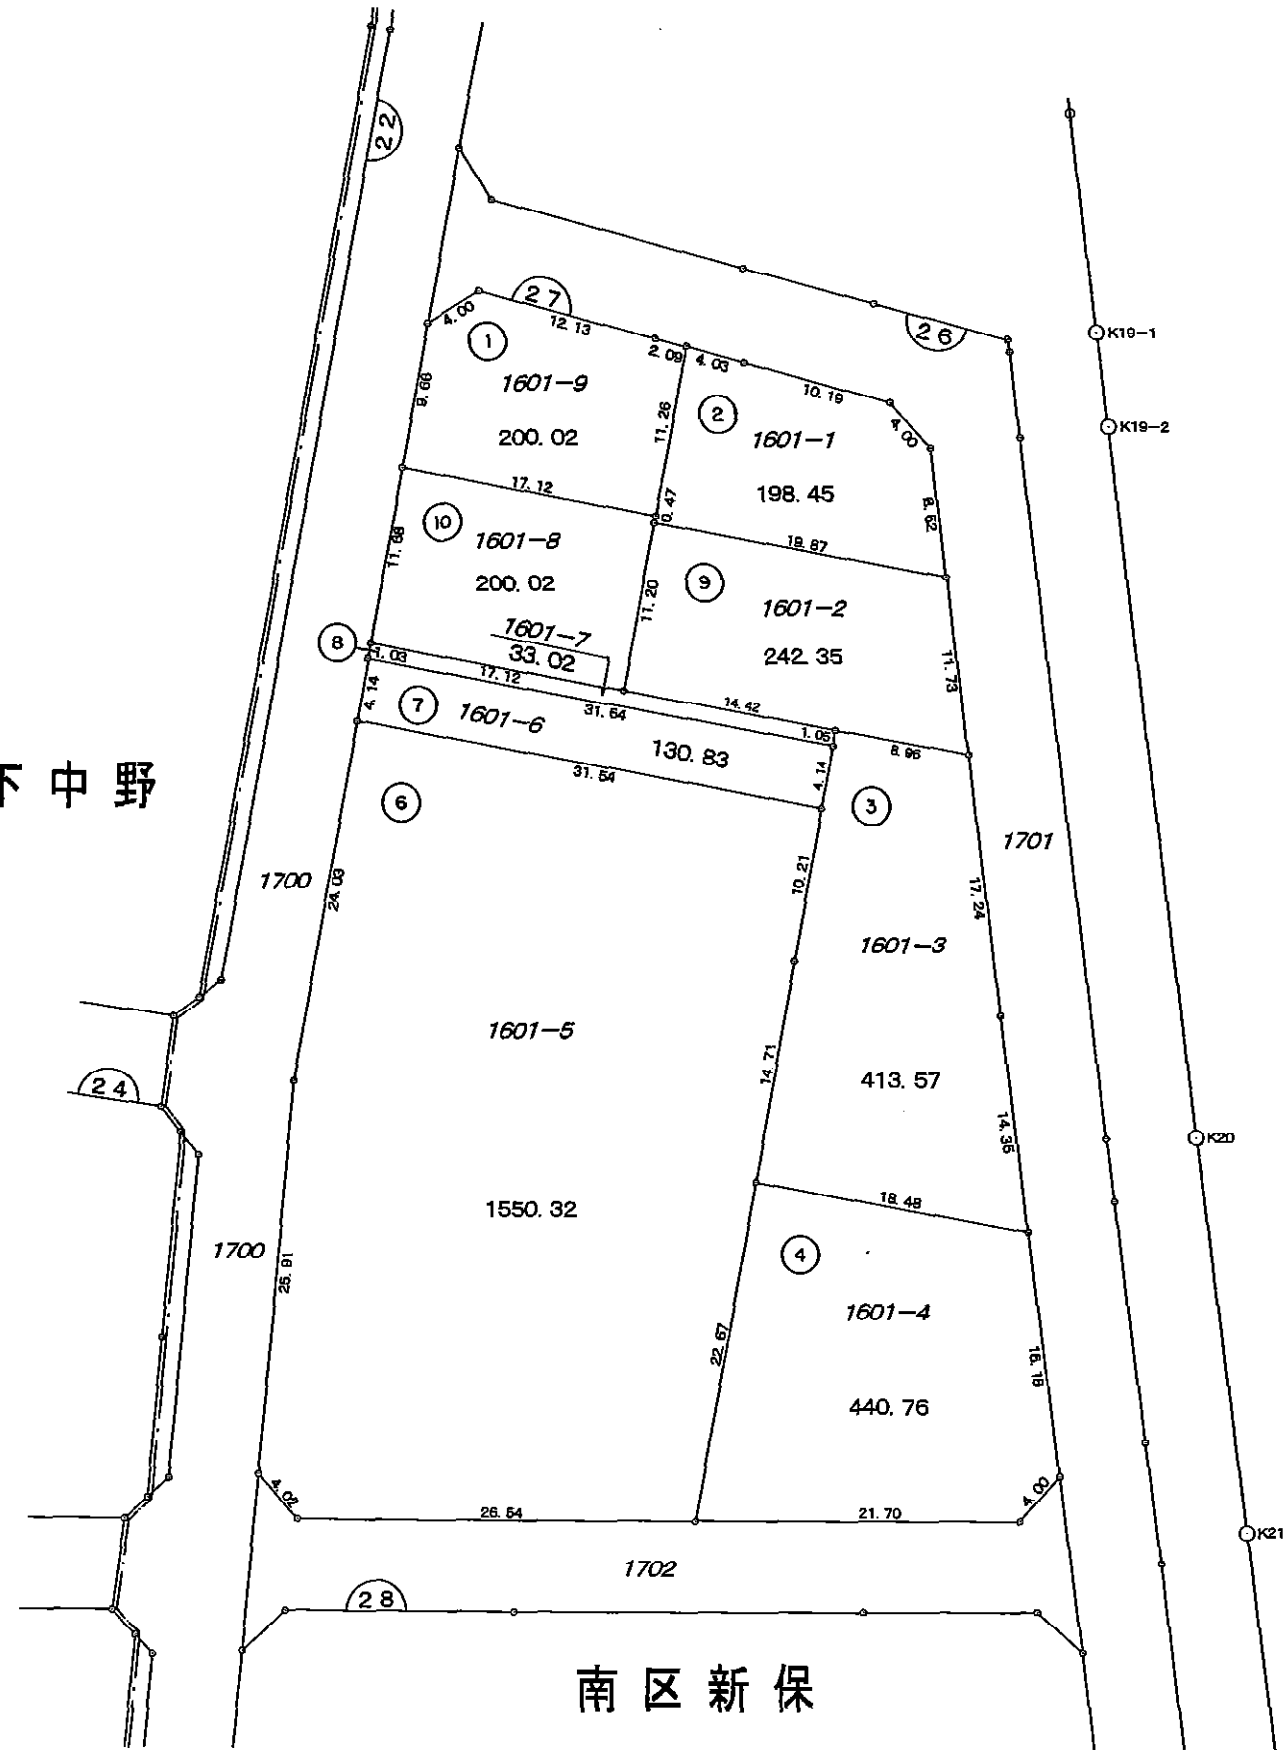

換地図

縮尺1:500

南区下中野

南区新保

凡 例	
	街区番号
1234-5	地 番
123.45	換地地積
	換地位置