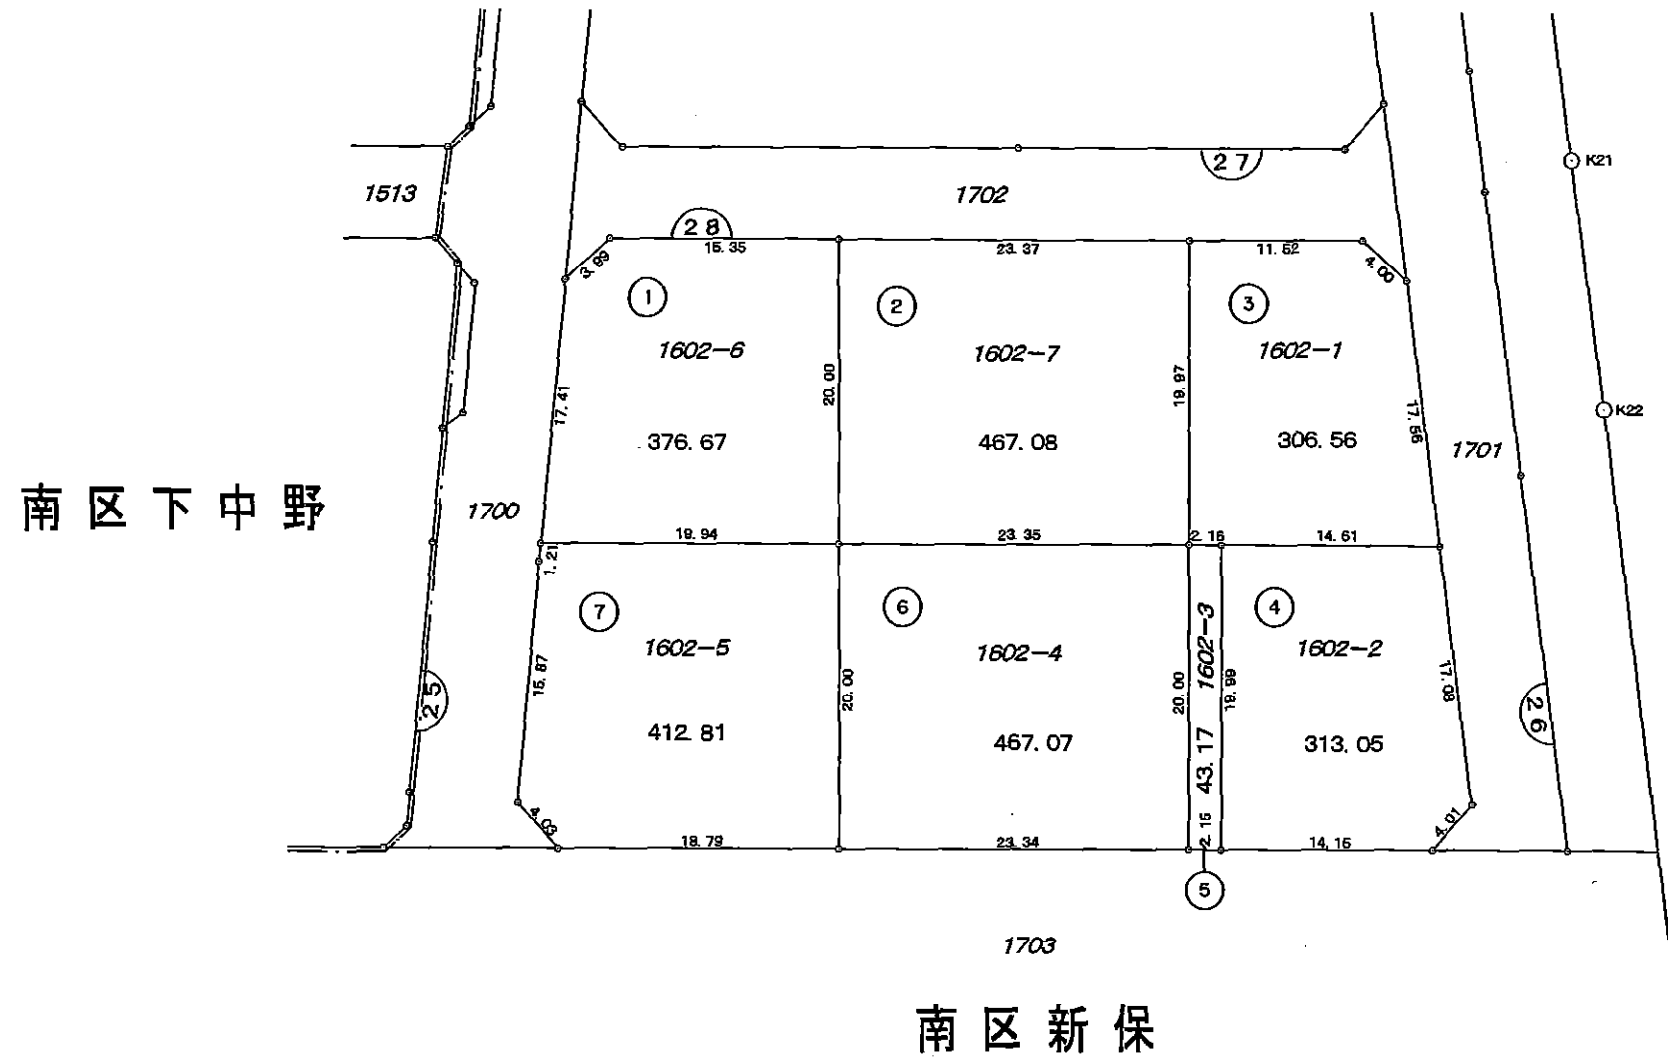

換地図

縮尺1:500

凡 例	
	街区番号
1234-5	地 番
123.45	換地地積
	換地位置