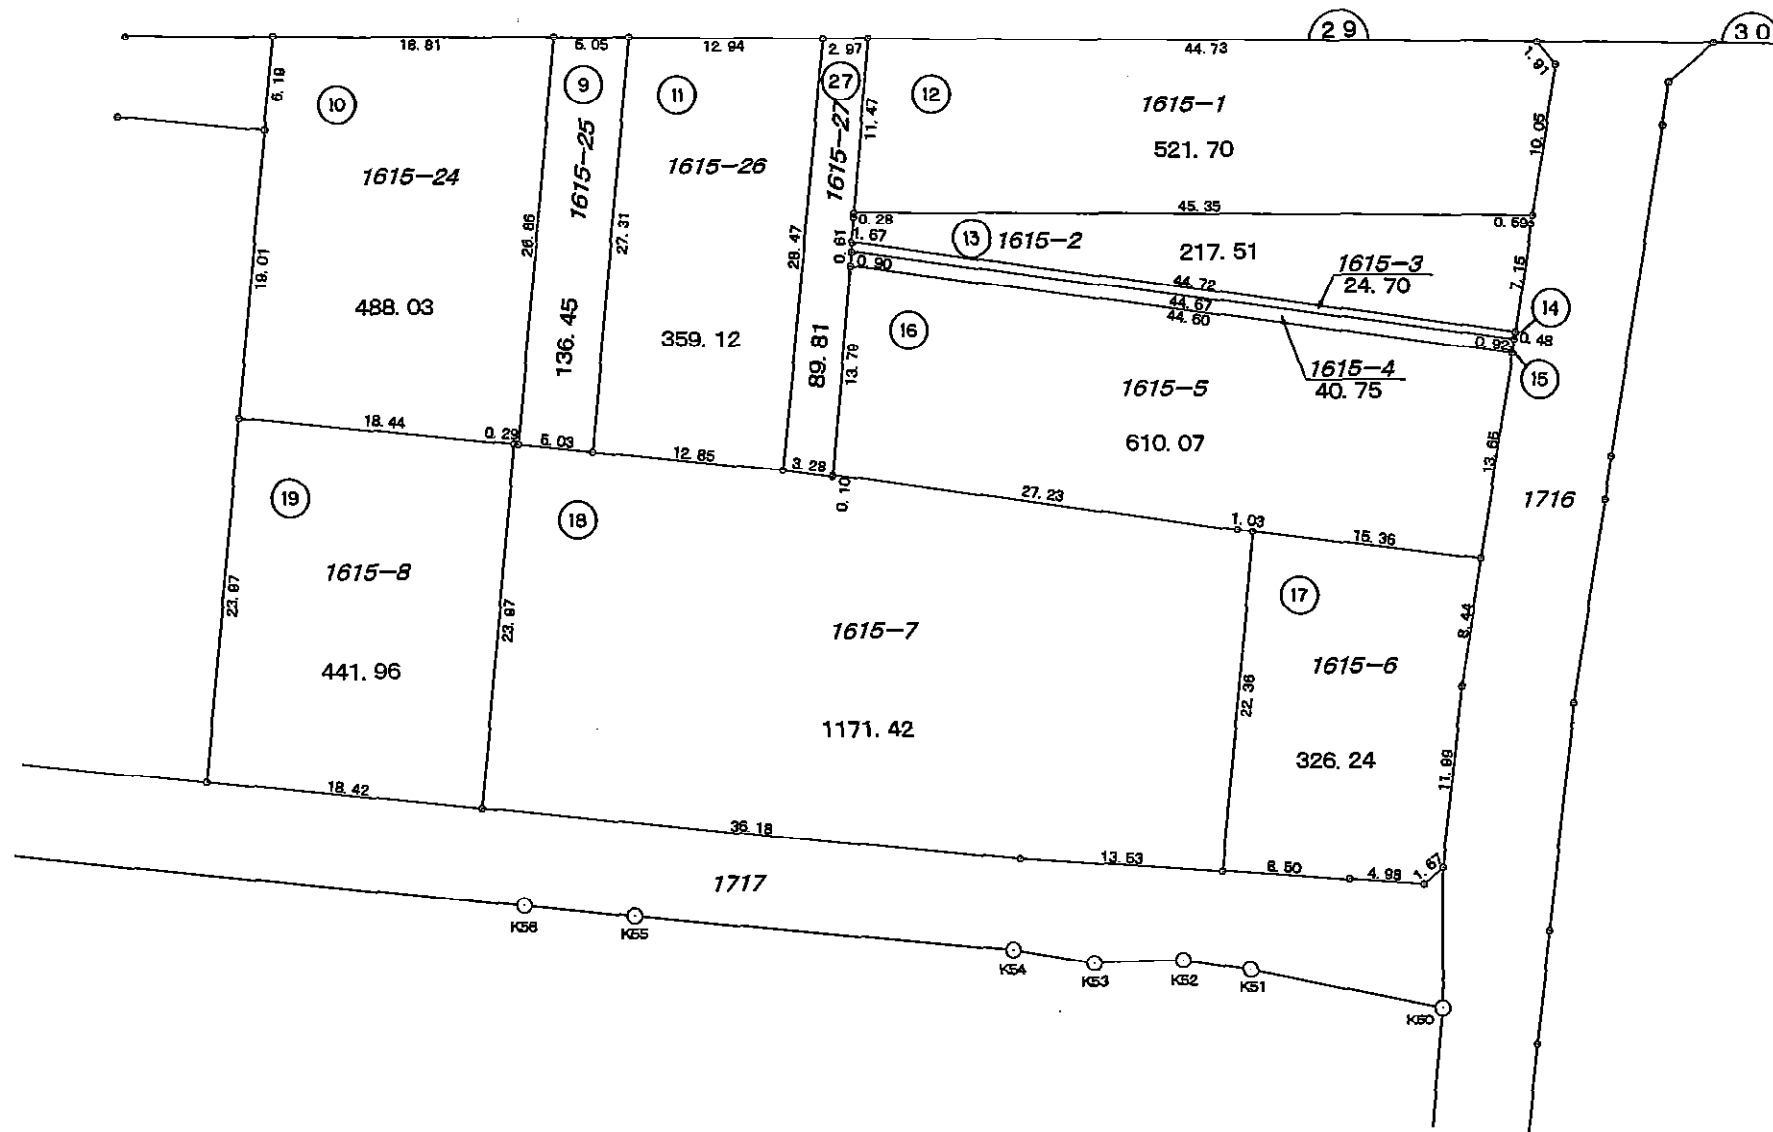

換地図

縮尺1:500

1703 南区新保

凡 例	
	街区番号
1234-5	地 番
123.45	換地地積
	換地位置