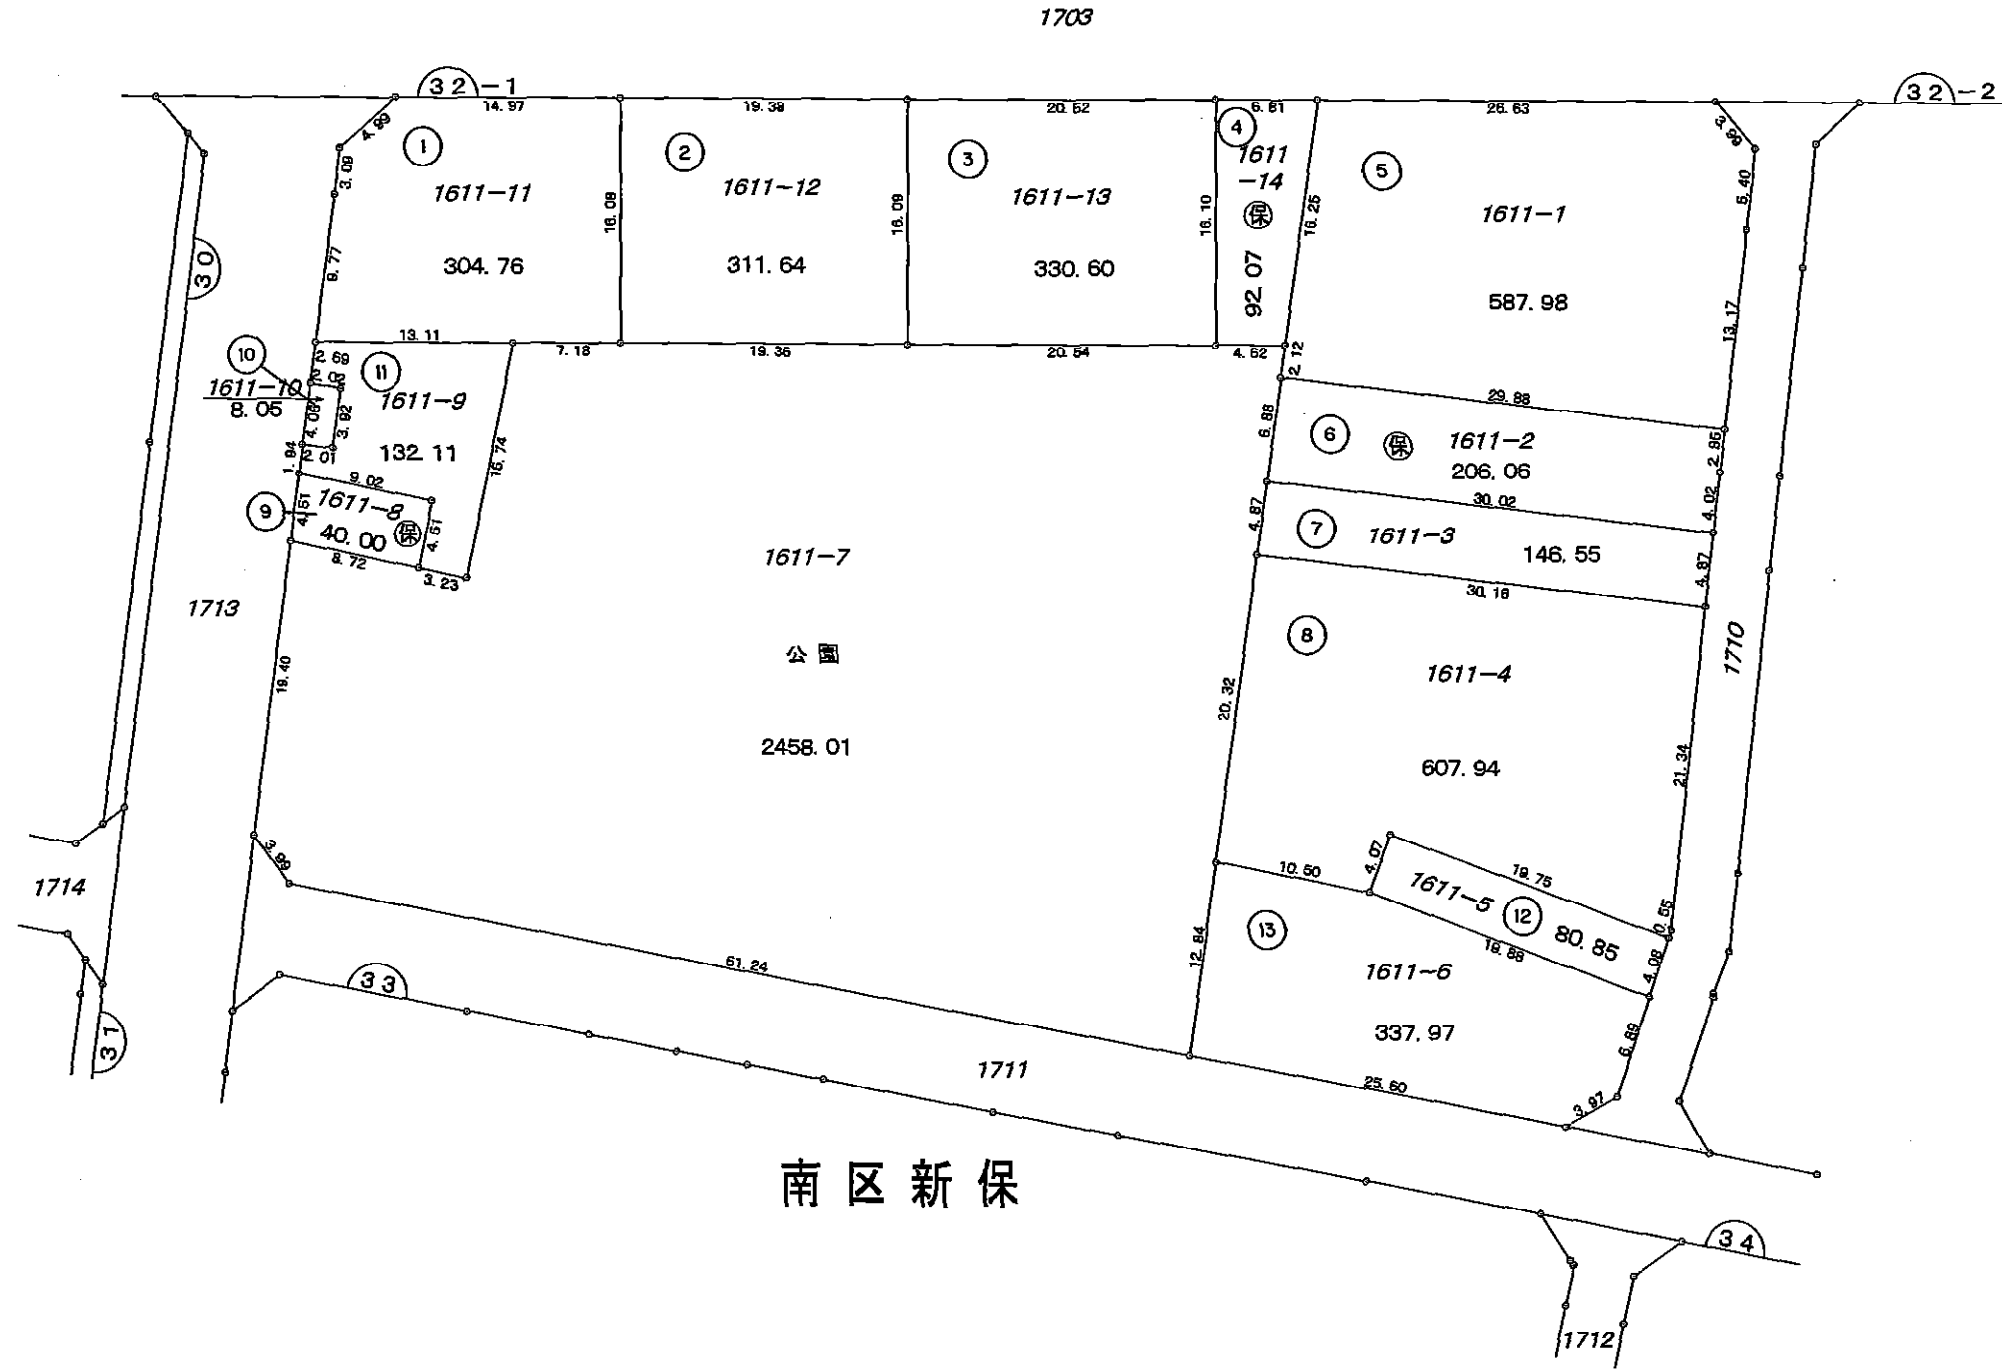

換地図

縮尺1:500

南区新保

凡 例	
	街区番号
1234-5	地 番
123.45	換地地積
	換地位置