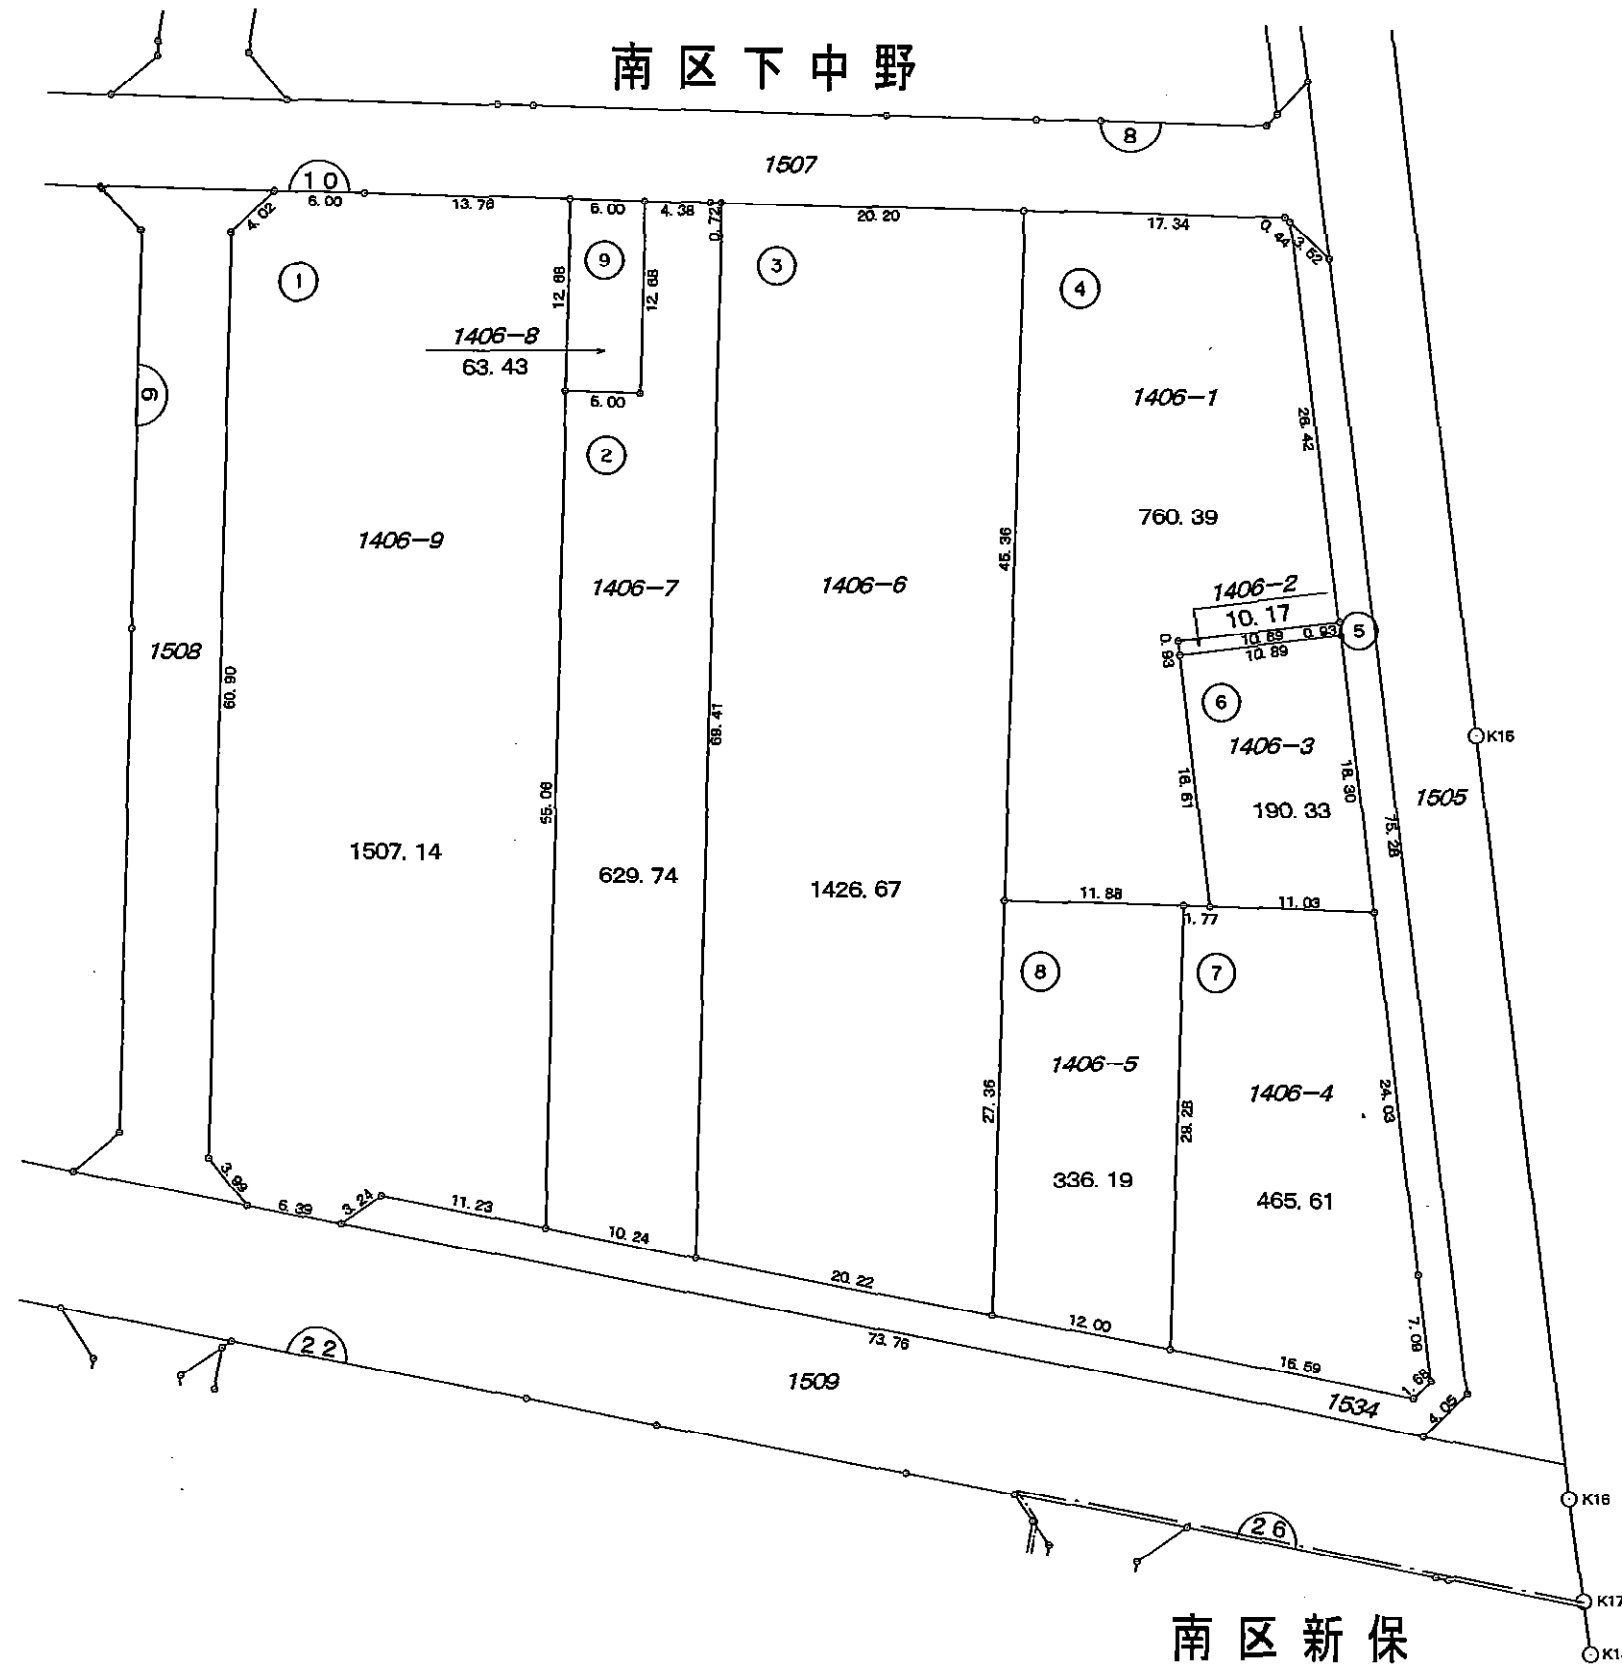

換地図

縮尺1:500

凡 例	
①	街区番号
1234-5	地 番
123.45	換地地積
	換地位置