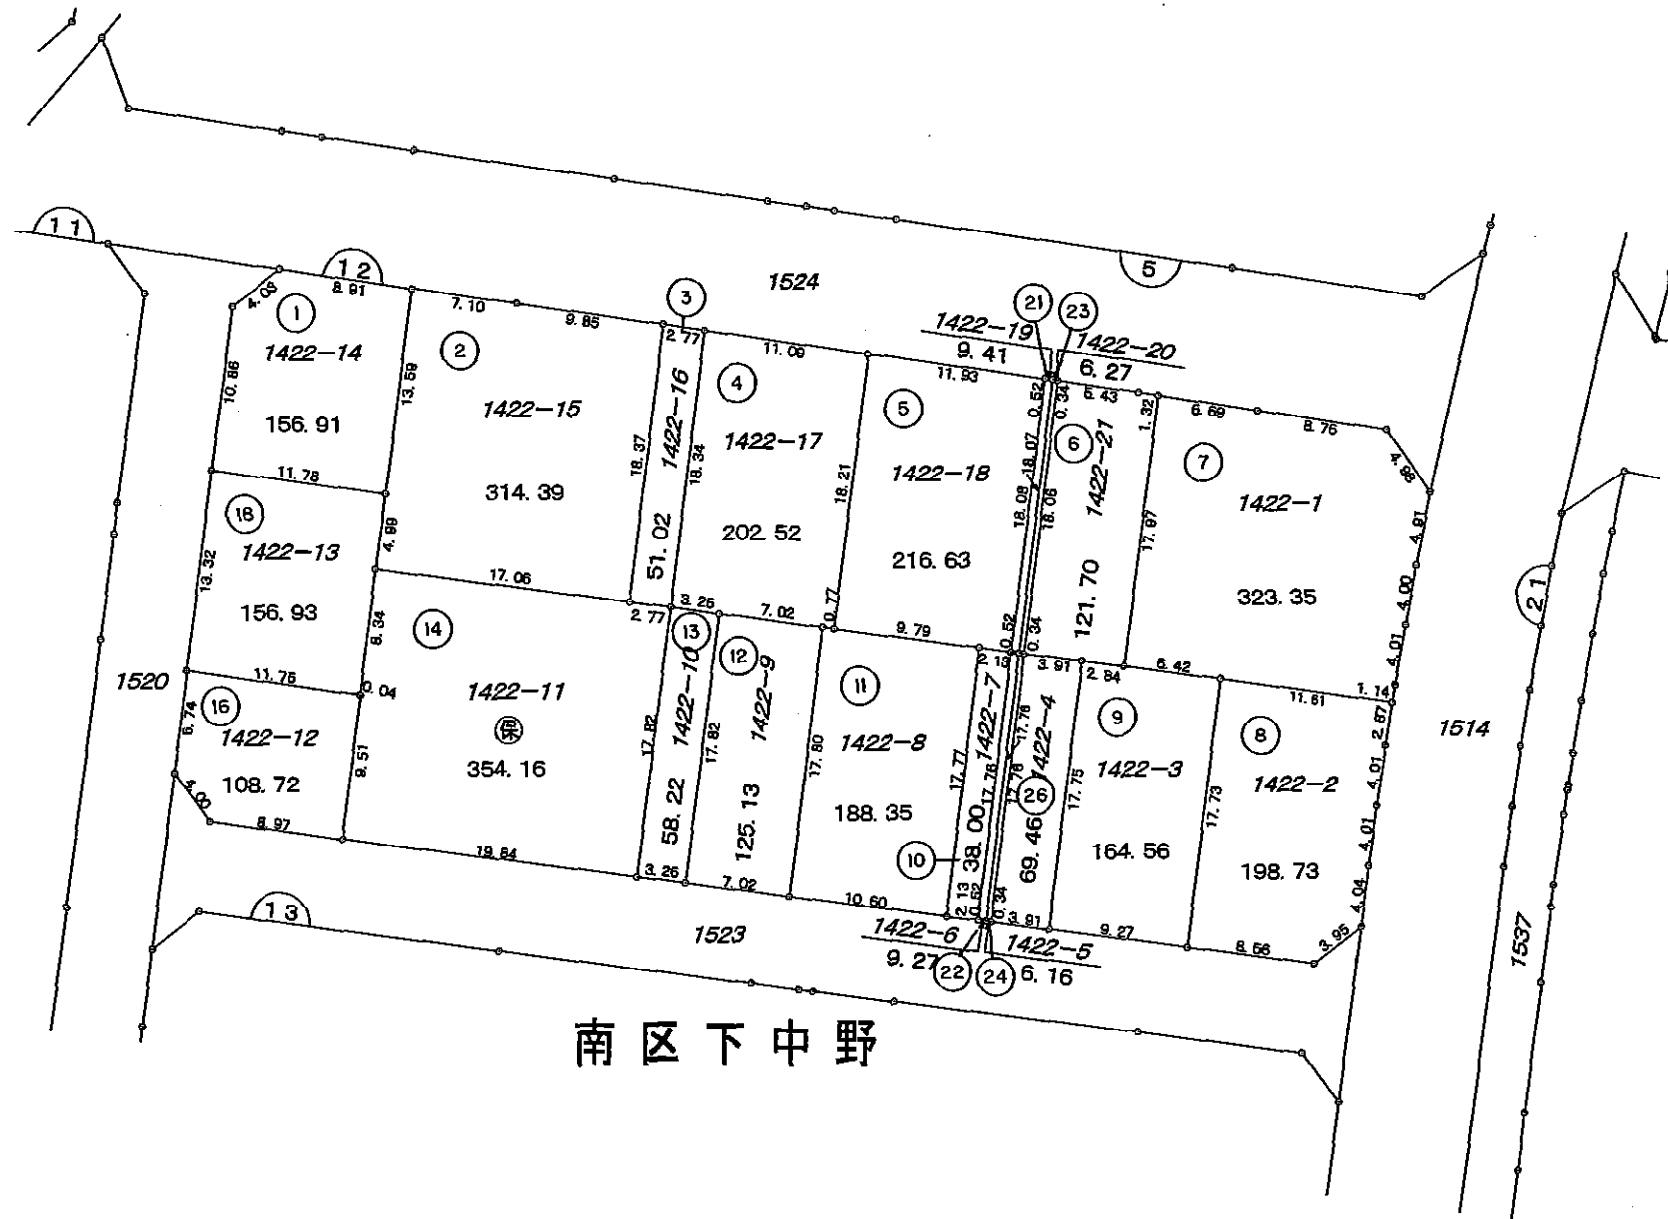

換地図

縮尺1:500

南区下中野

凡 例	
	街区番号
1234-5	地 番
123.45	換地地積
	換地位置