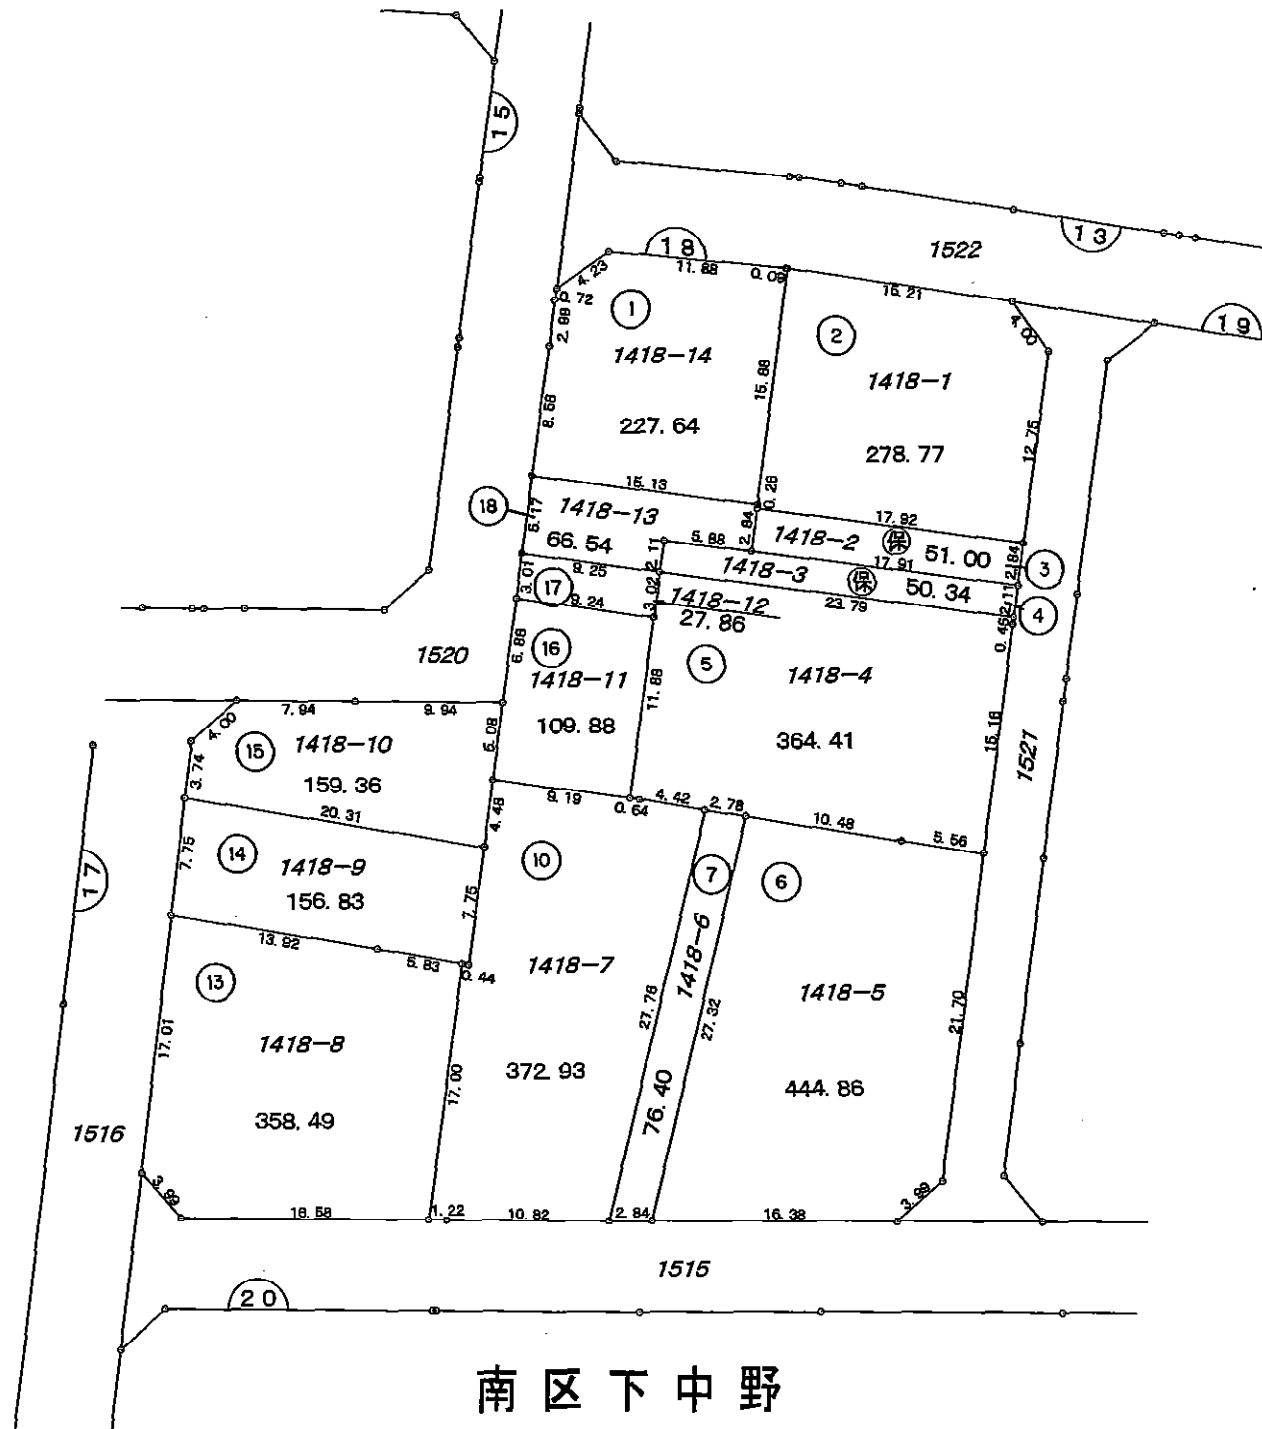

換地図

縮尺1:500

南区下中野

凡 例	
	街区番号
1234-5	地 番
123.45	換地地積
	換地位置