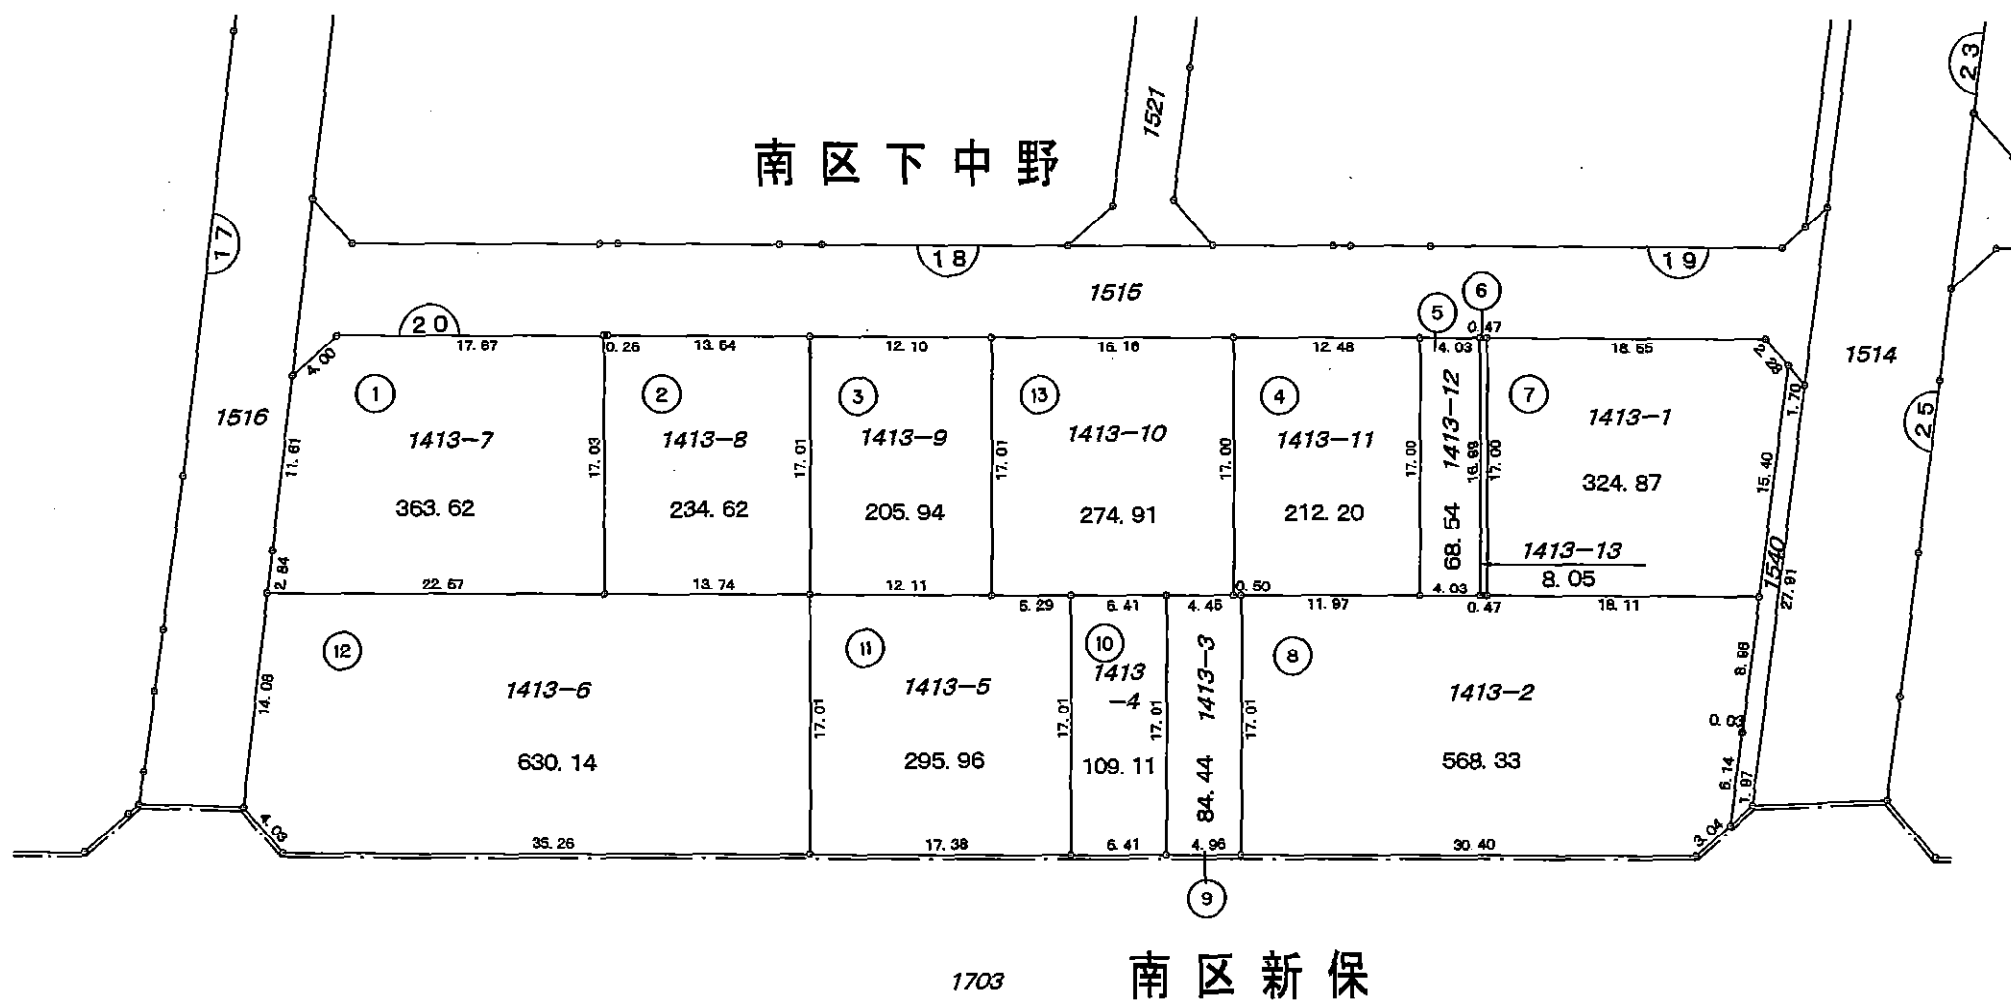

換地図

縮尺1:500

凡 例	
	街区番号
1234-5	地 番
123.45	換地地積
	換地位置