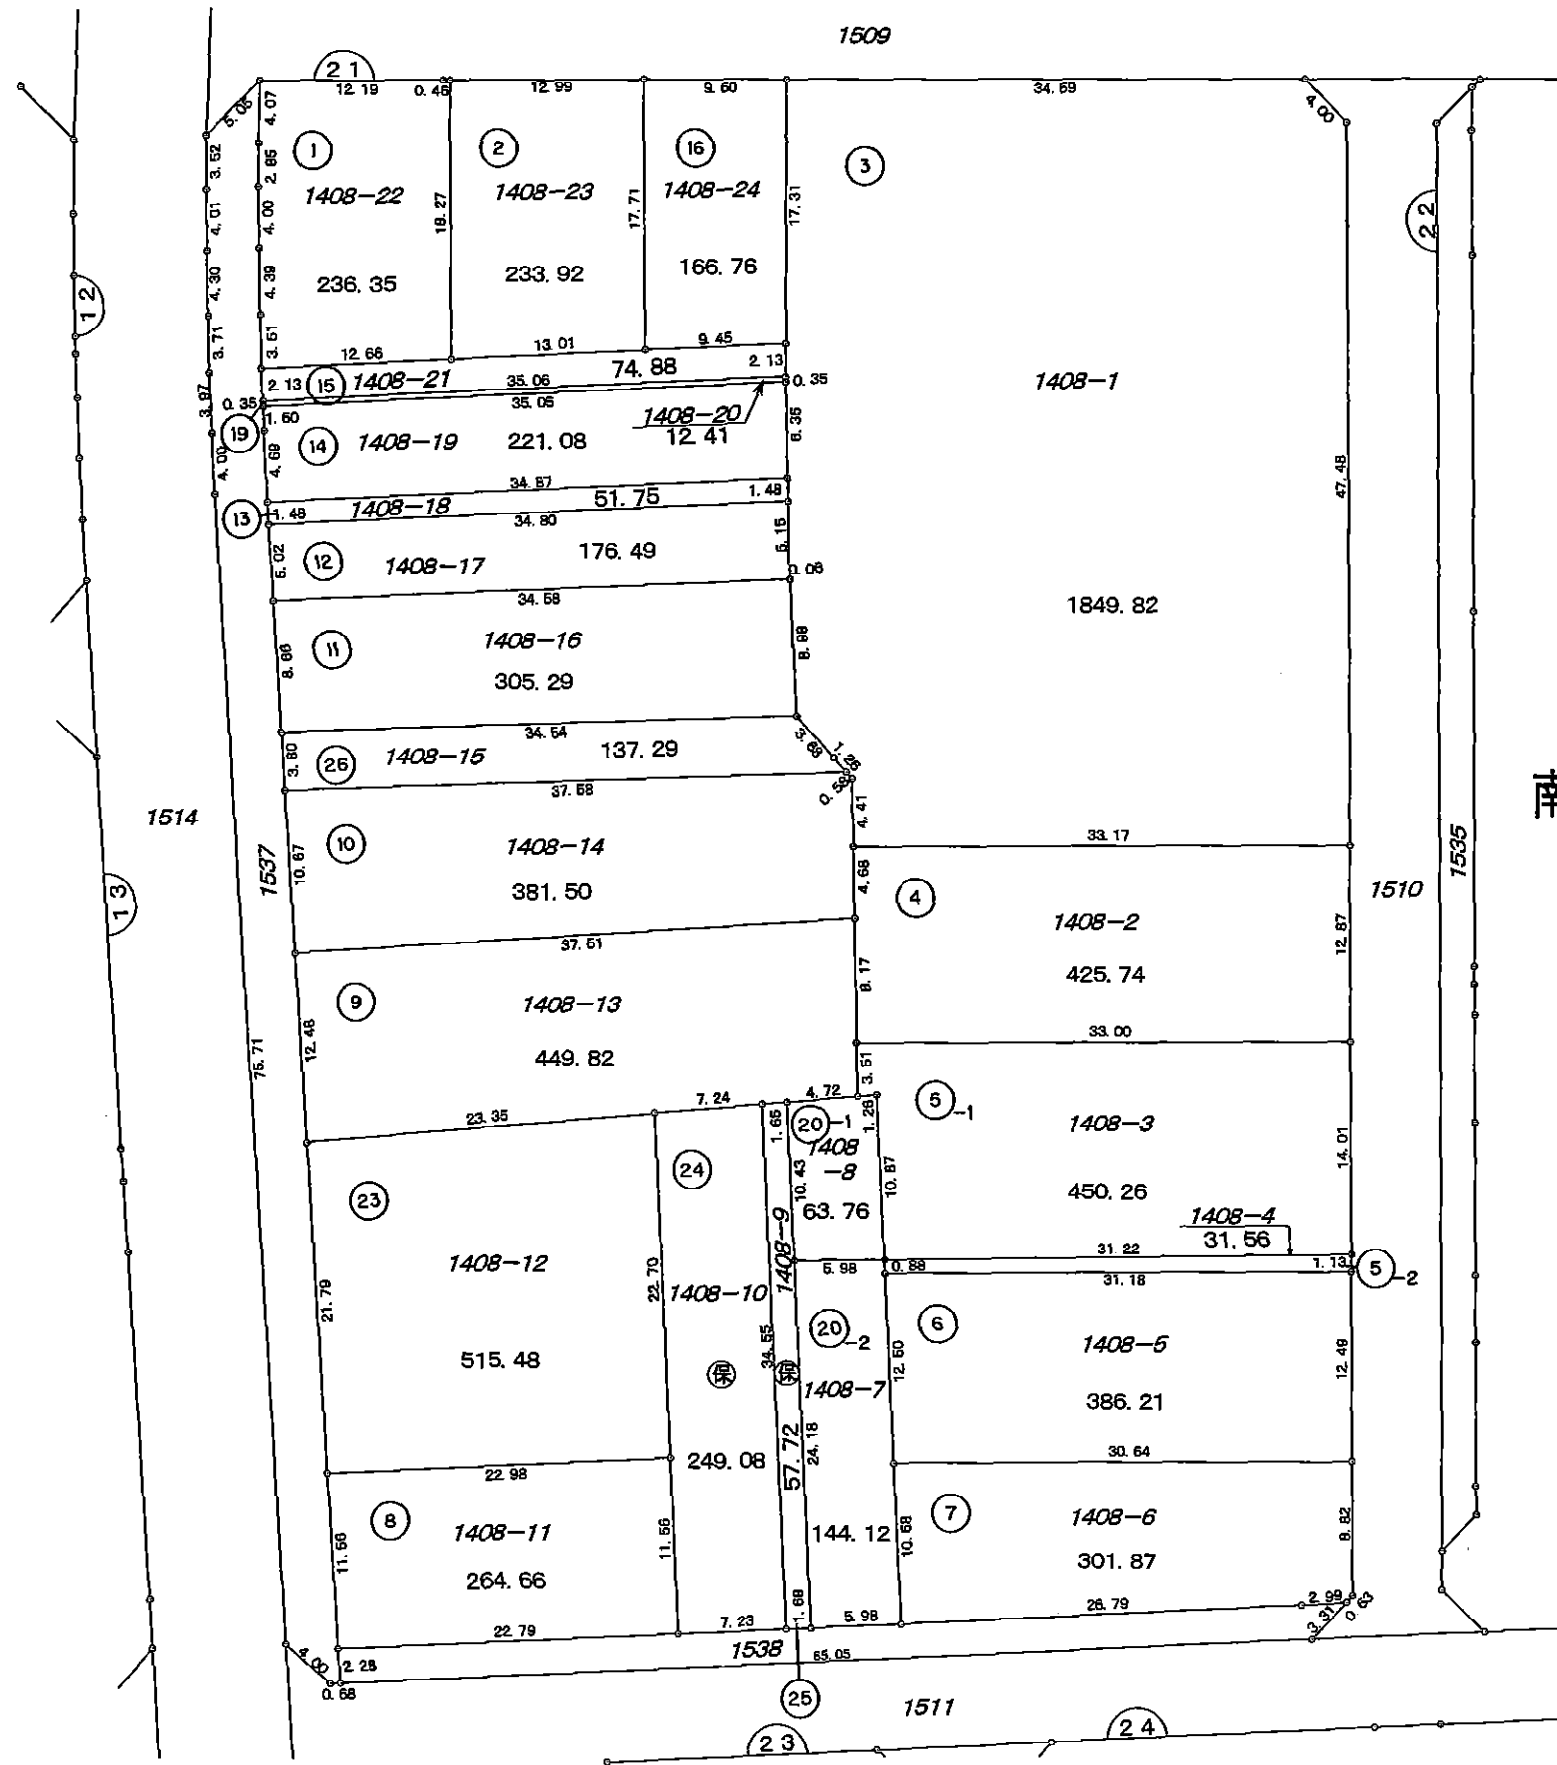

換地図

縮尺1:500

南区下中野

凡 例	
	街区番号
1234-5	地番
123.45	換地地積
	換地位置