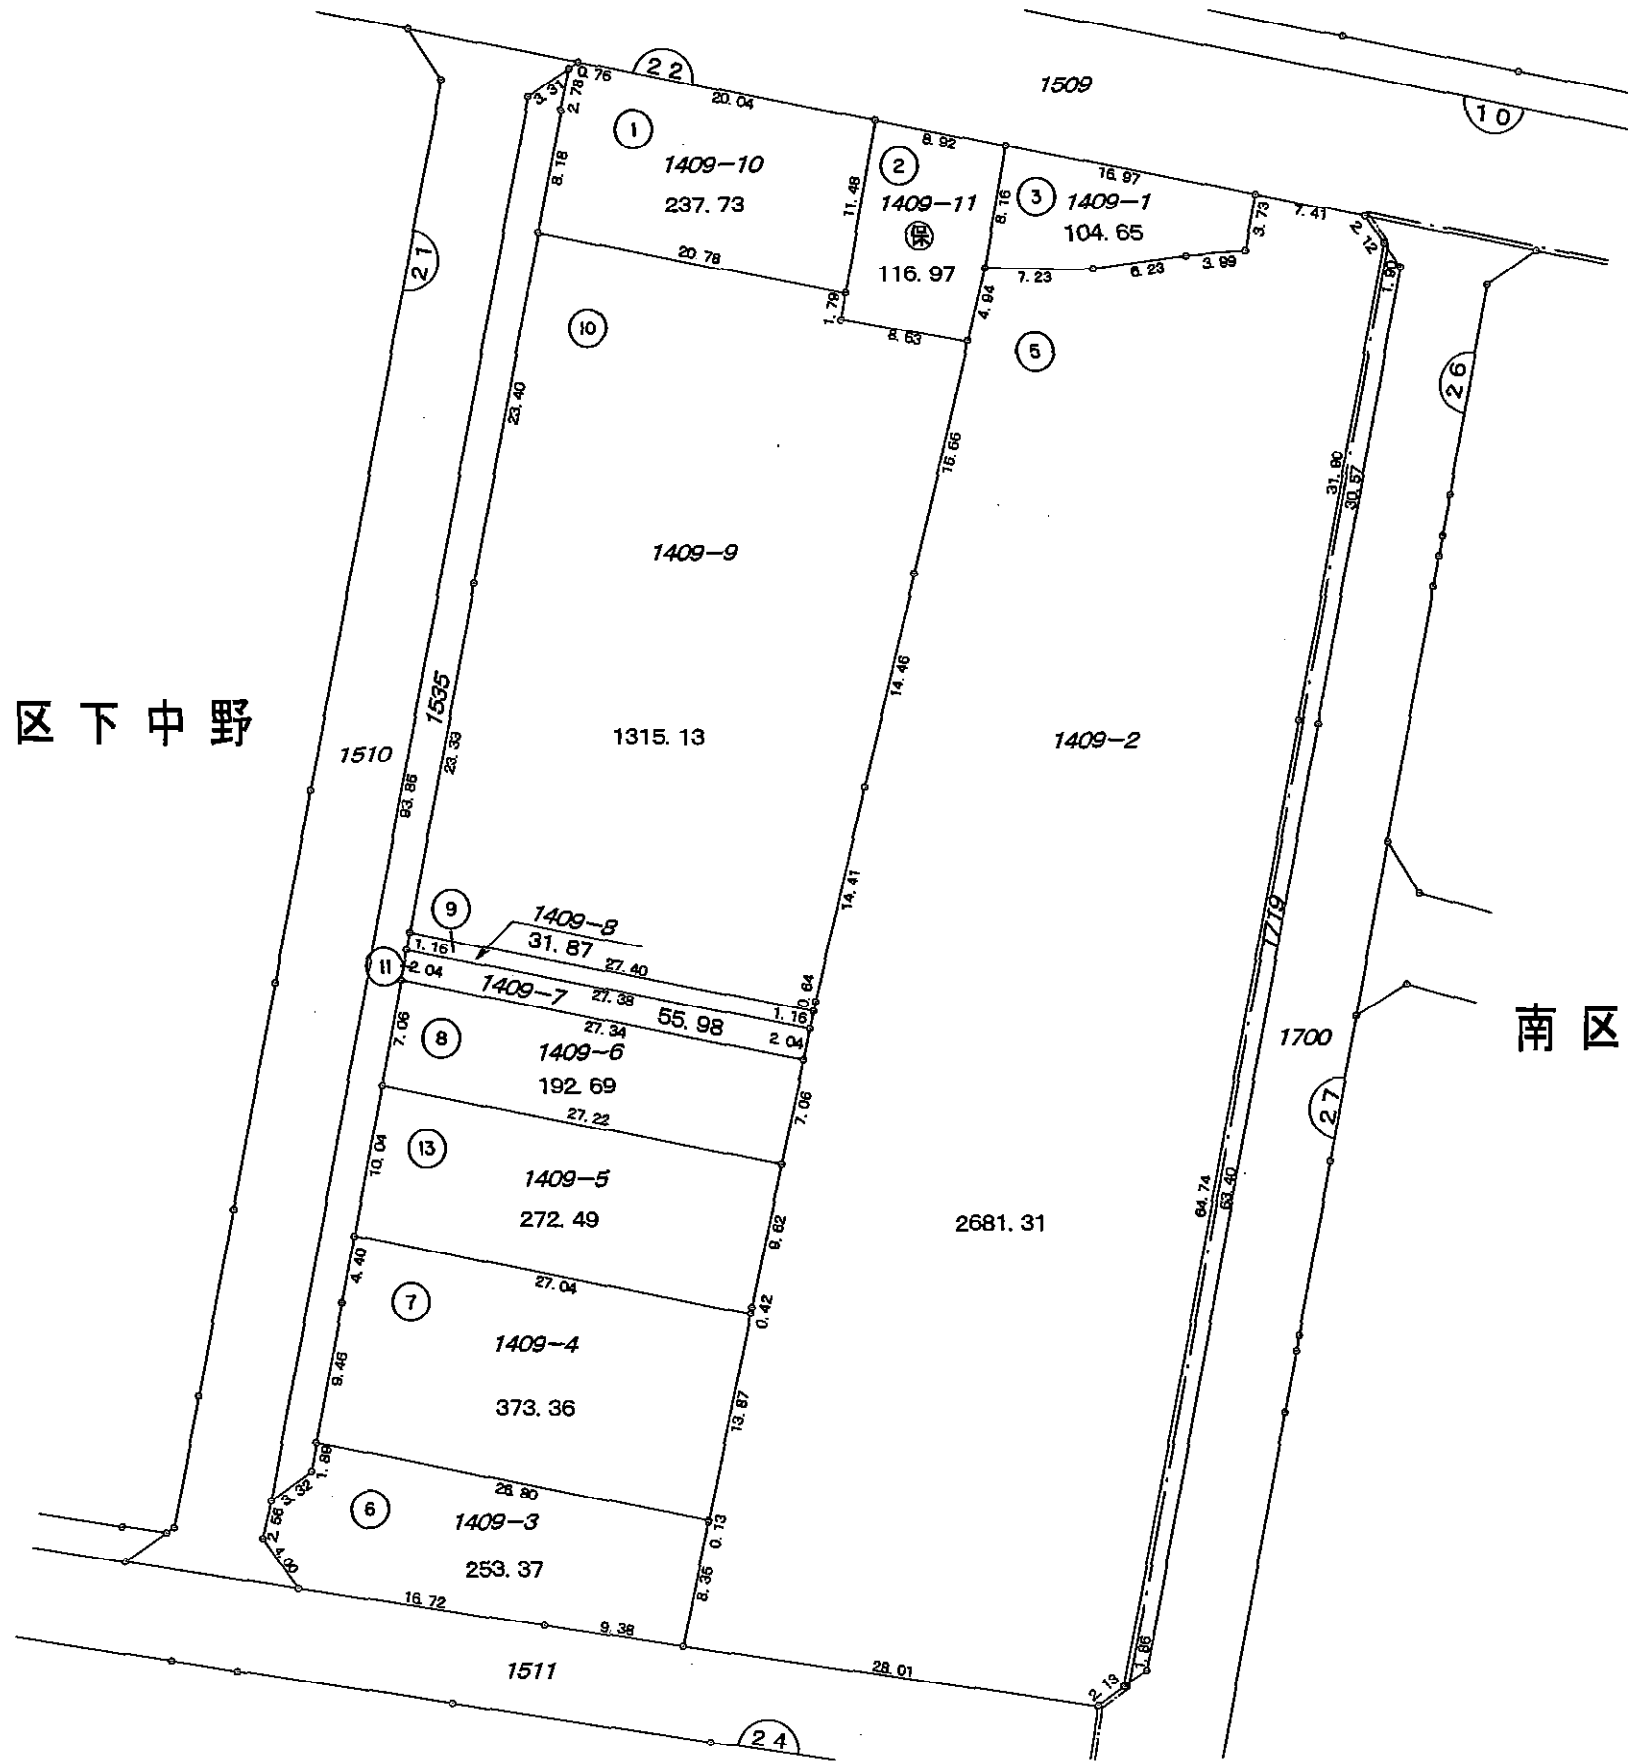

換地図

縮尺1:500

南区下中野

南区新保

凡 例	
	街区番号
1234-5	地 番
123.45	換地地積
	換地位置