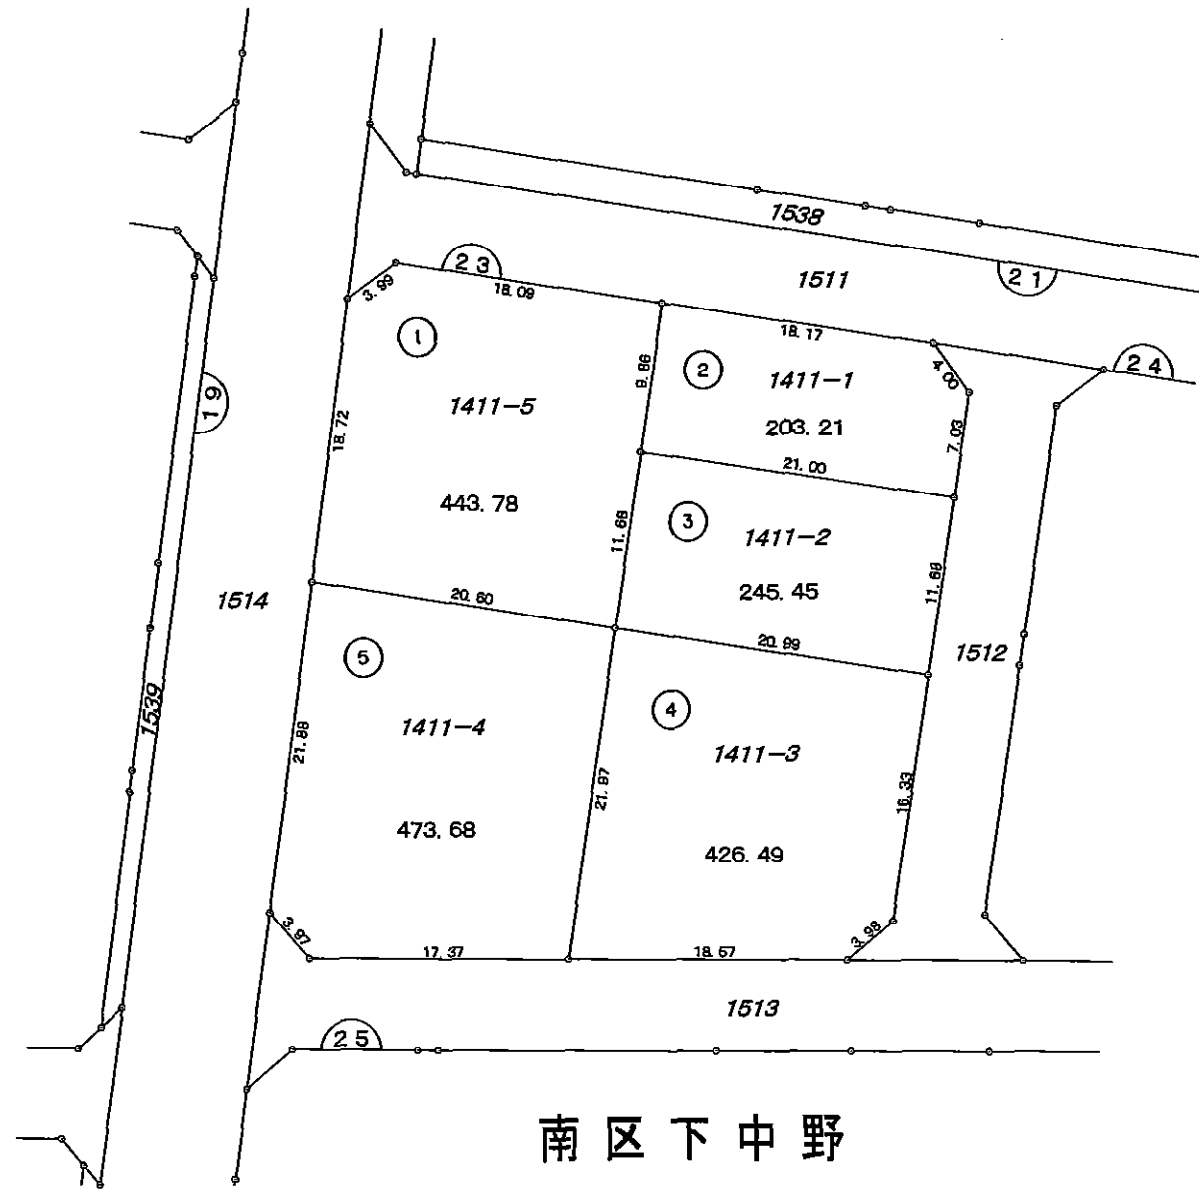

換地図

縮尺1:500

南区下中野

凡 例	
	街区番号
1234-5	地 番
123.45	換地地積
	換地位置