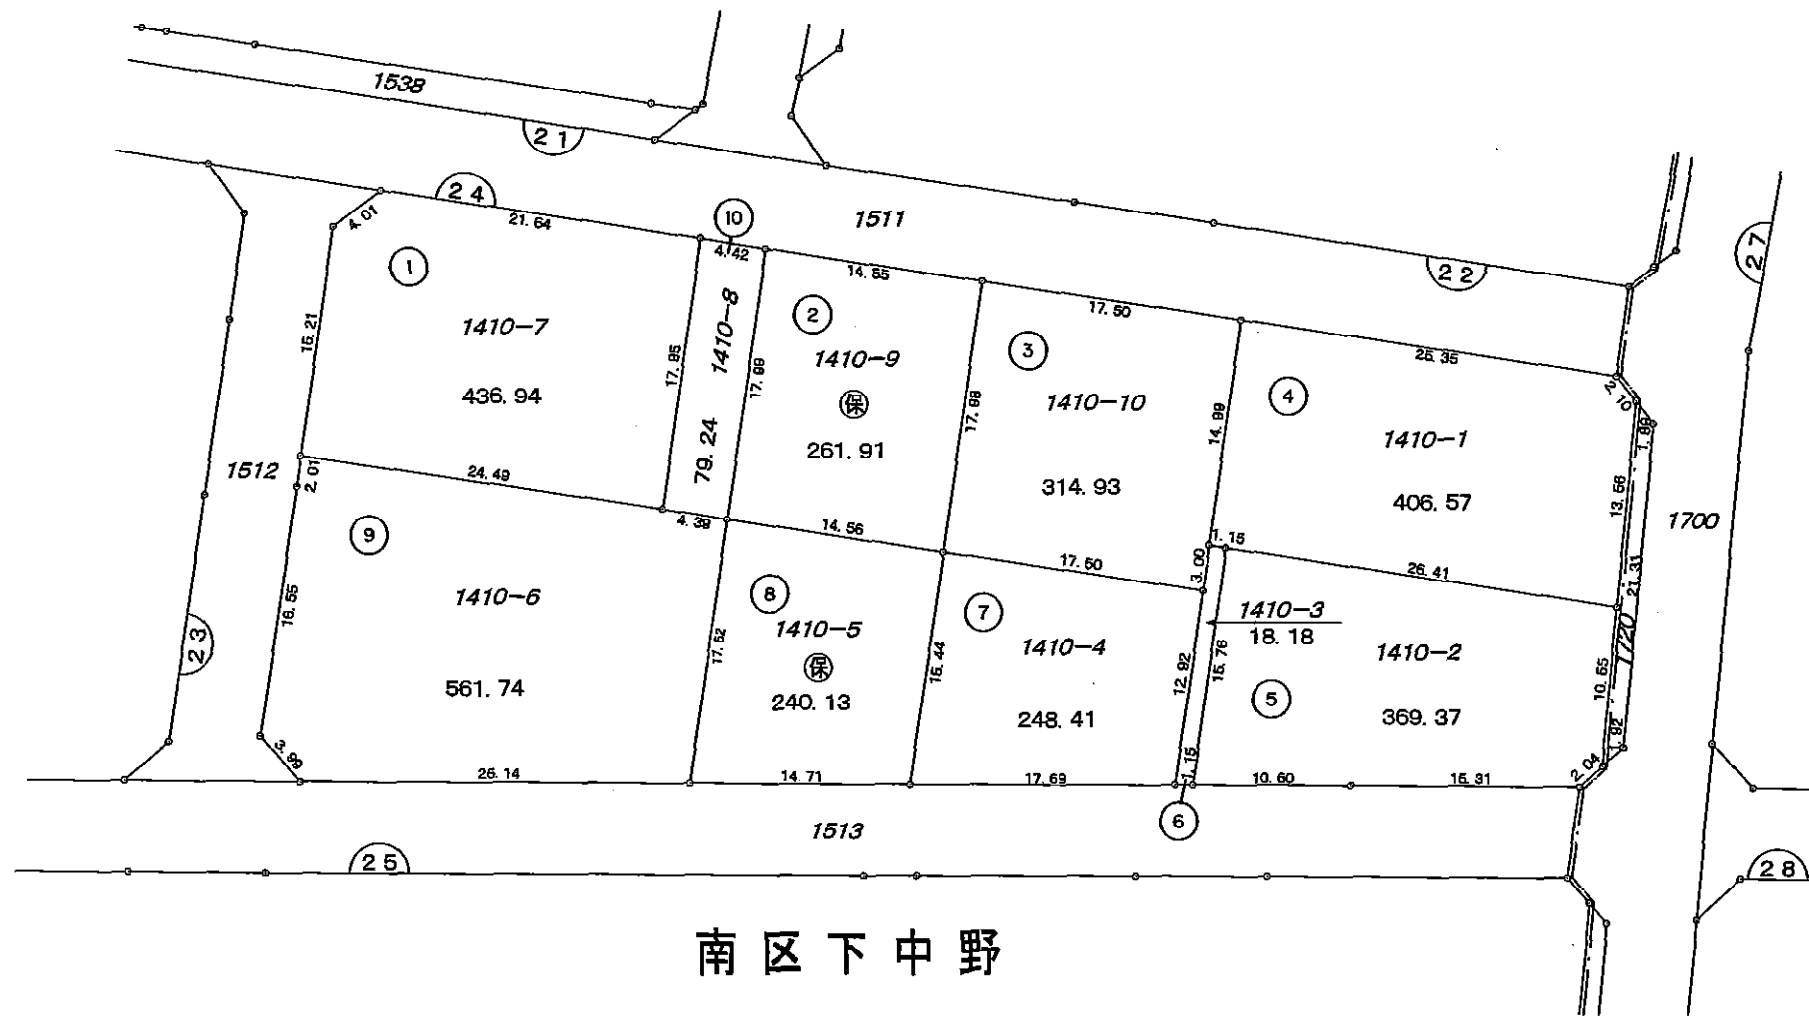

換地図

縮尺1:500

南区新保

南区下中野

凡 例	
	街区番号
1234-5	地 番
123.45	換地地積
	換地位置