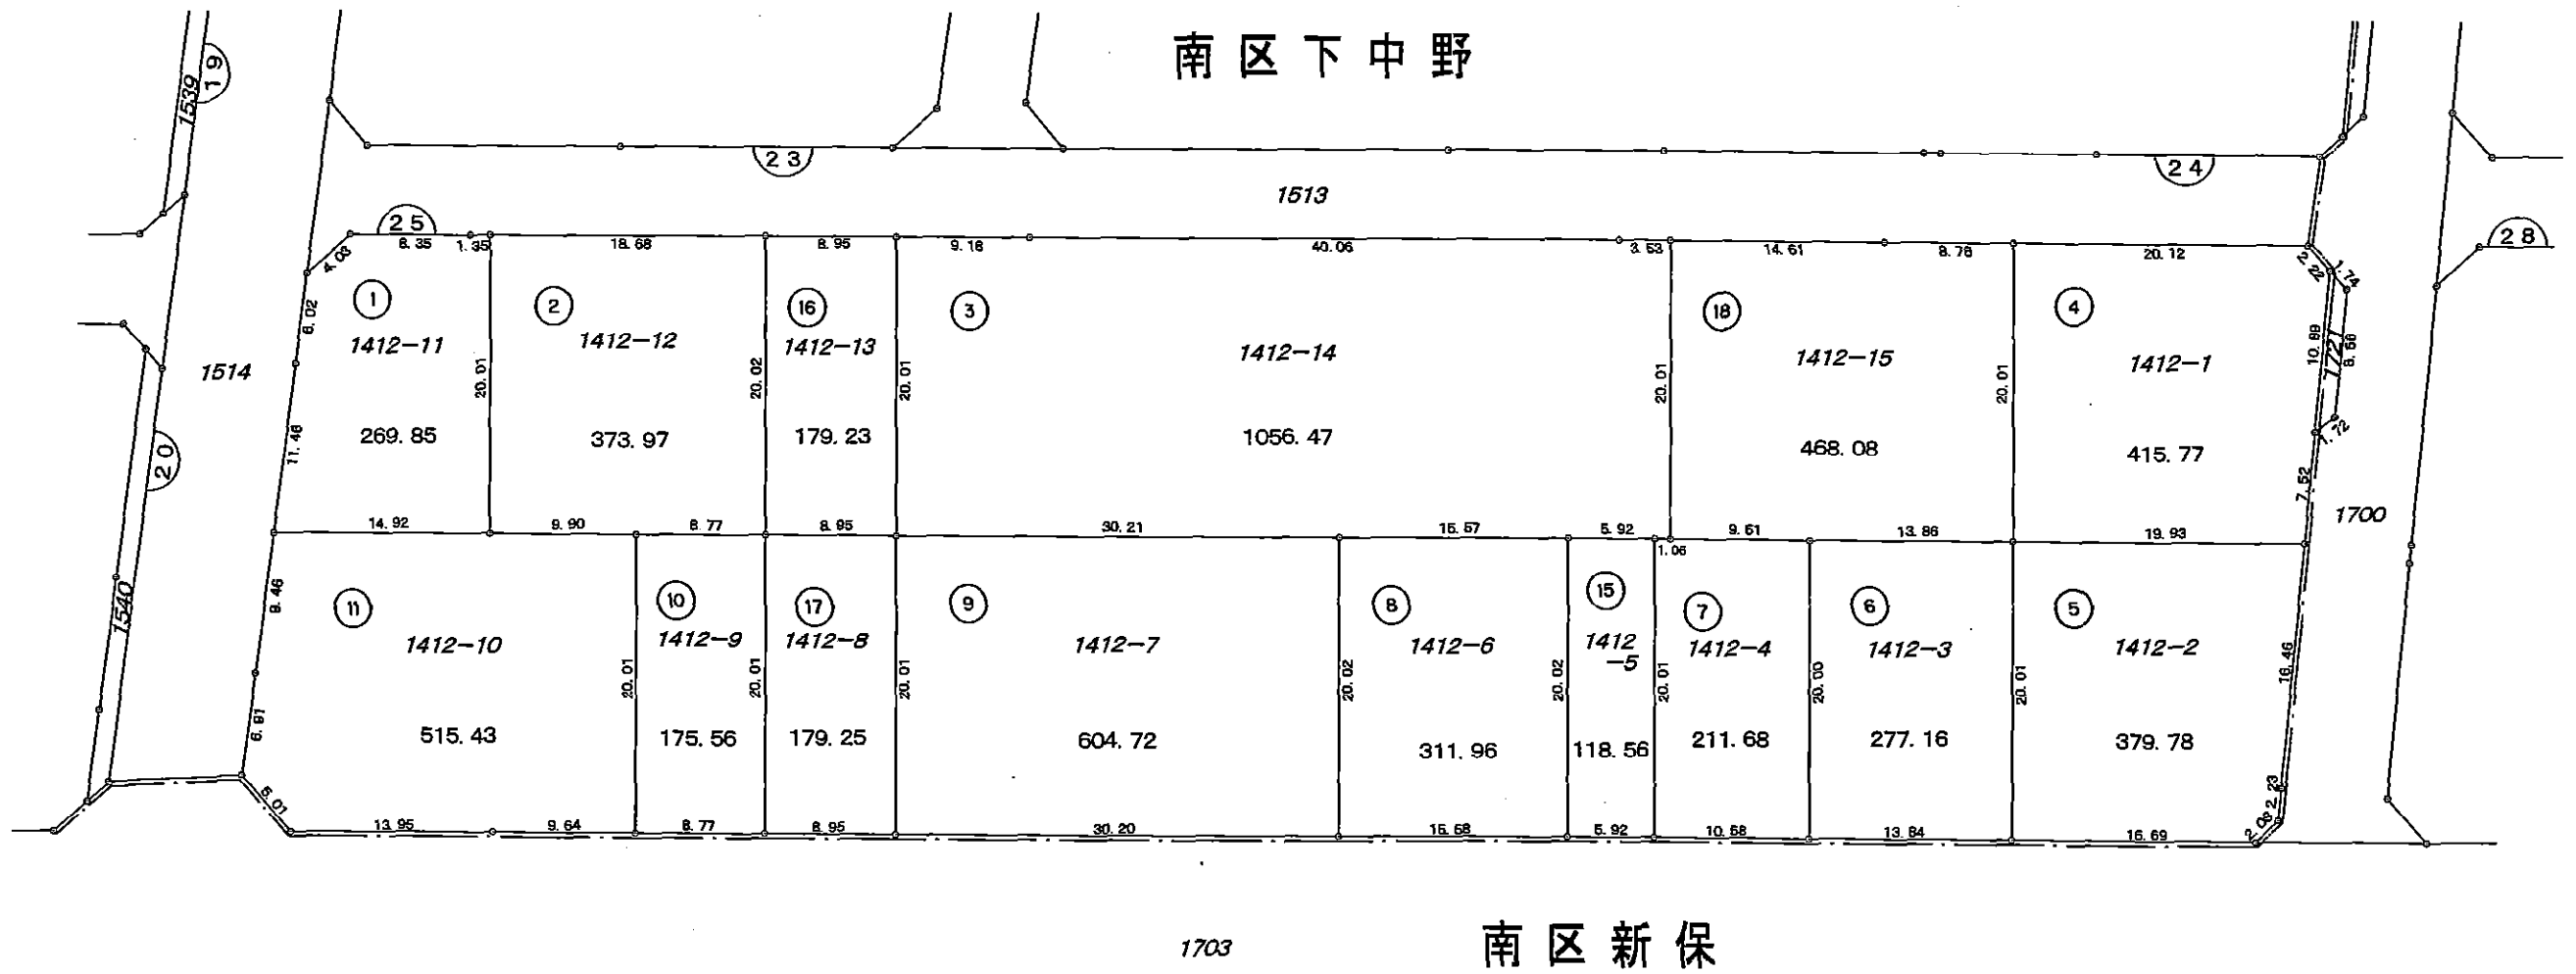

換地図

縮尺1:500

凡 例	
	街区番号
1234-5	地 番
123.45	換地地積
	換地位置