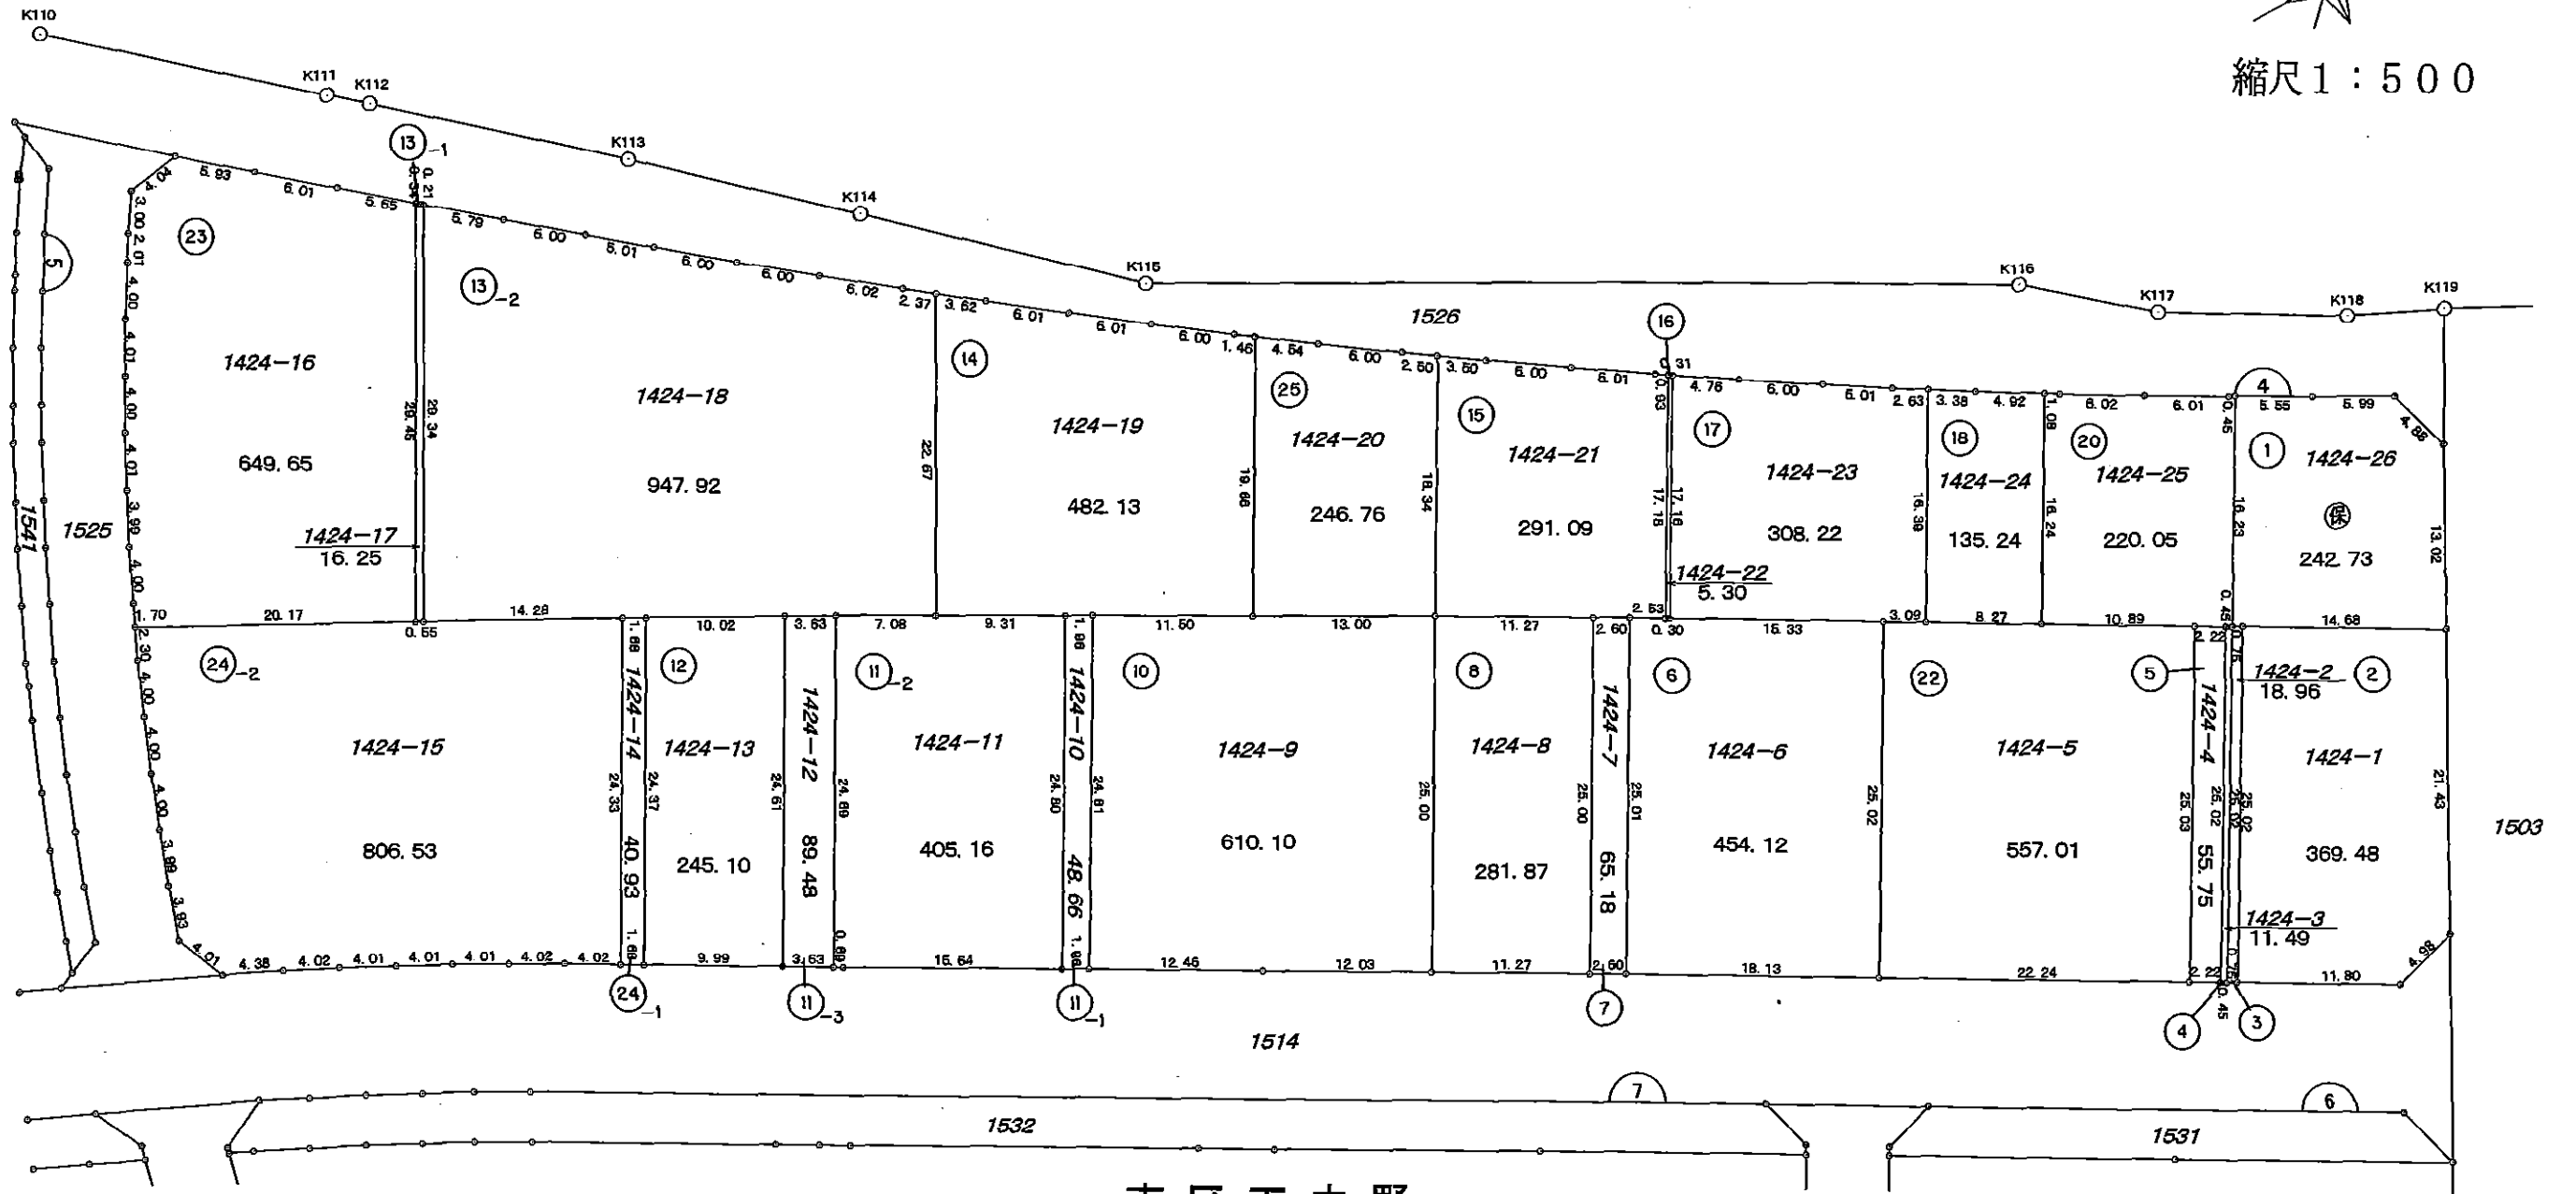

換地図

縮尺1:500

凡 例	
	街区番号
1234-5	地番
123.45	換地地積
	換地位置