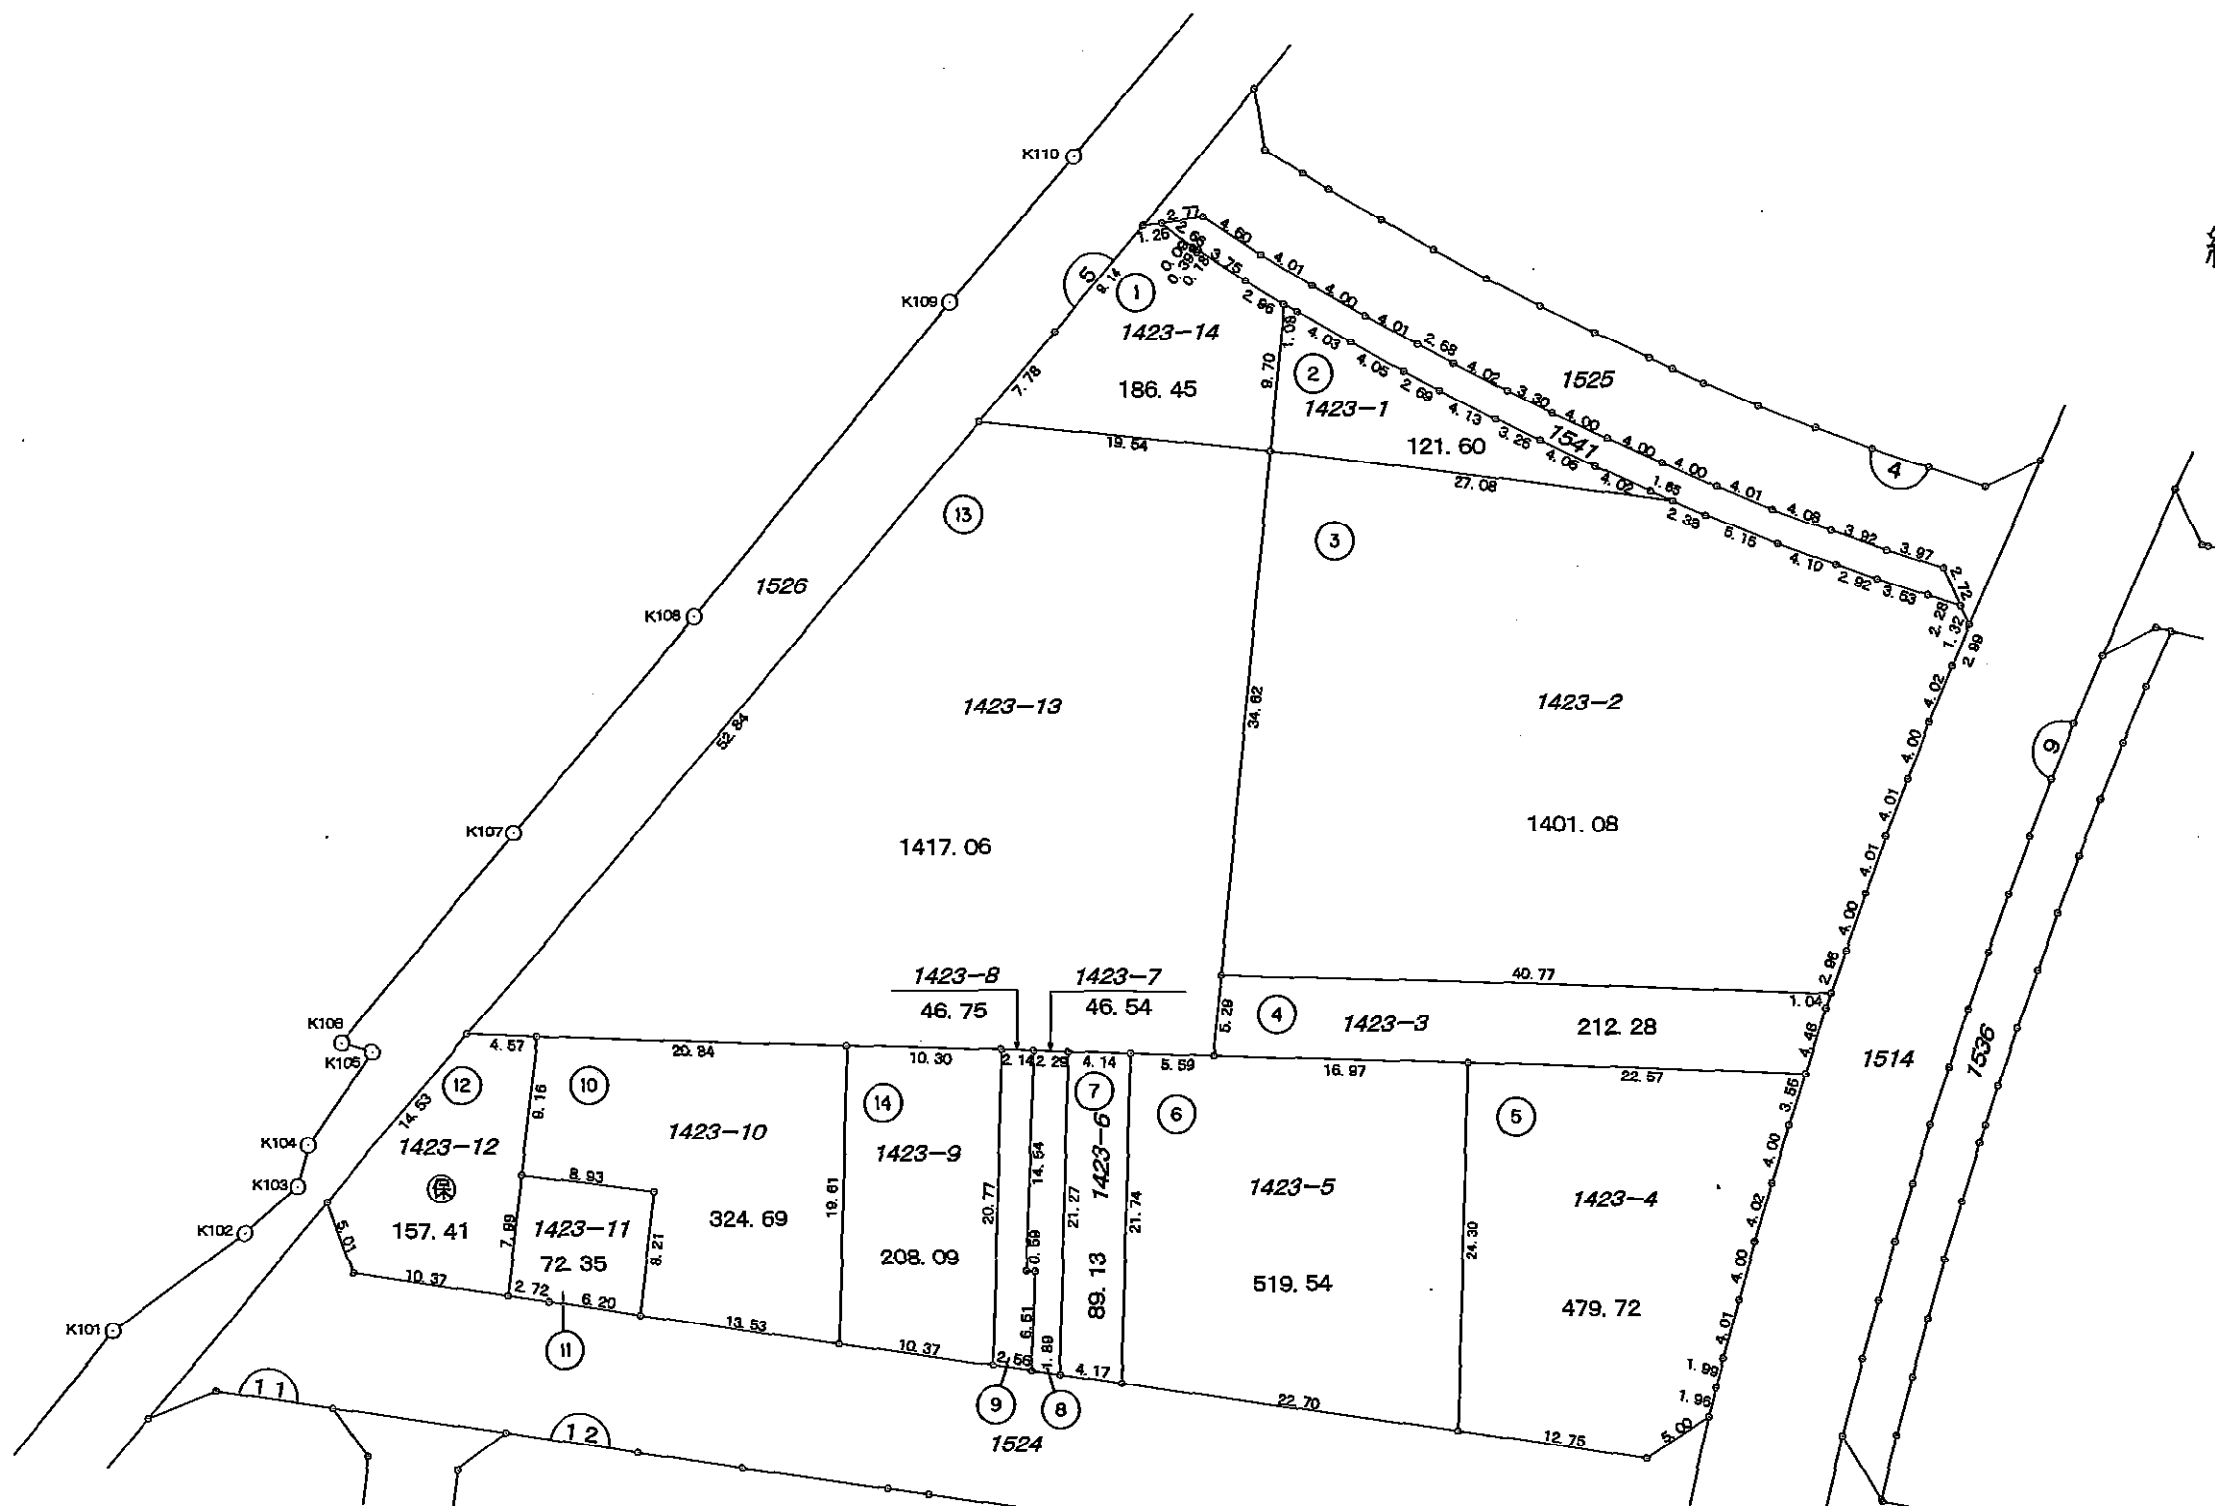

換地図

縮尺1:500

南区下中野

凡 例	
	街区番号
1234-5	地 番
123.45	換地地積
	換地位置