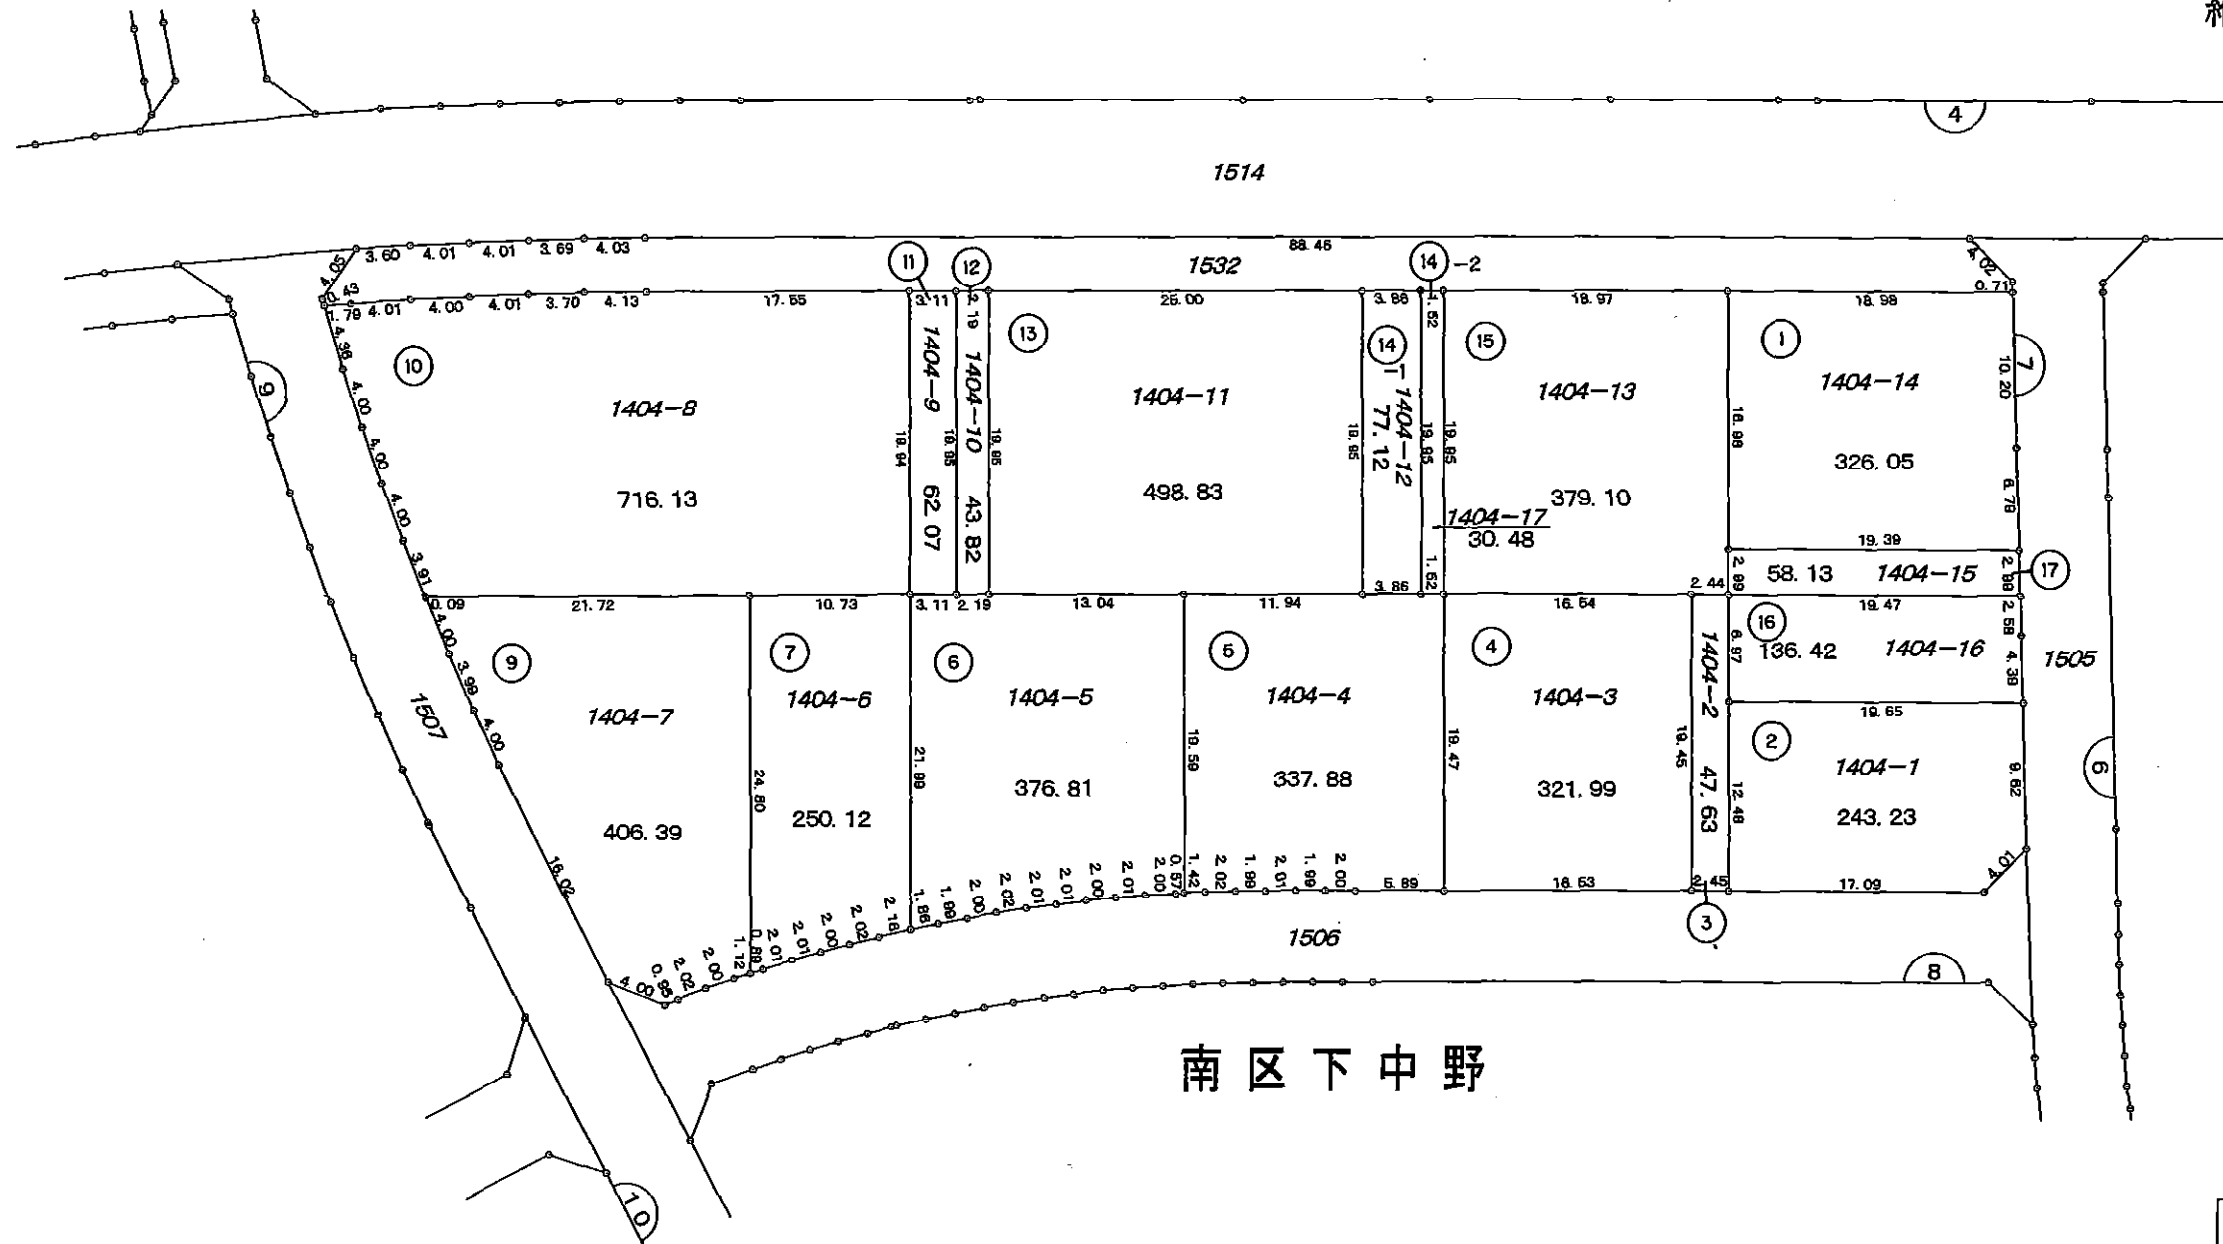

換地図

縮尺1:500

南区下中野

凡 例	
	街区番号
1234-5	地 番
123.45	換地地積
	換地位置