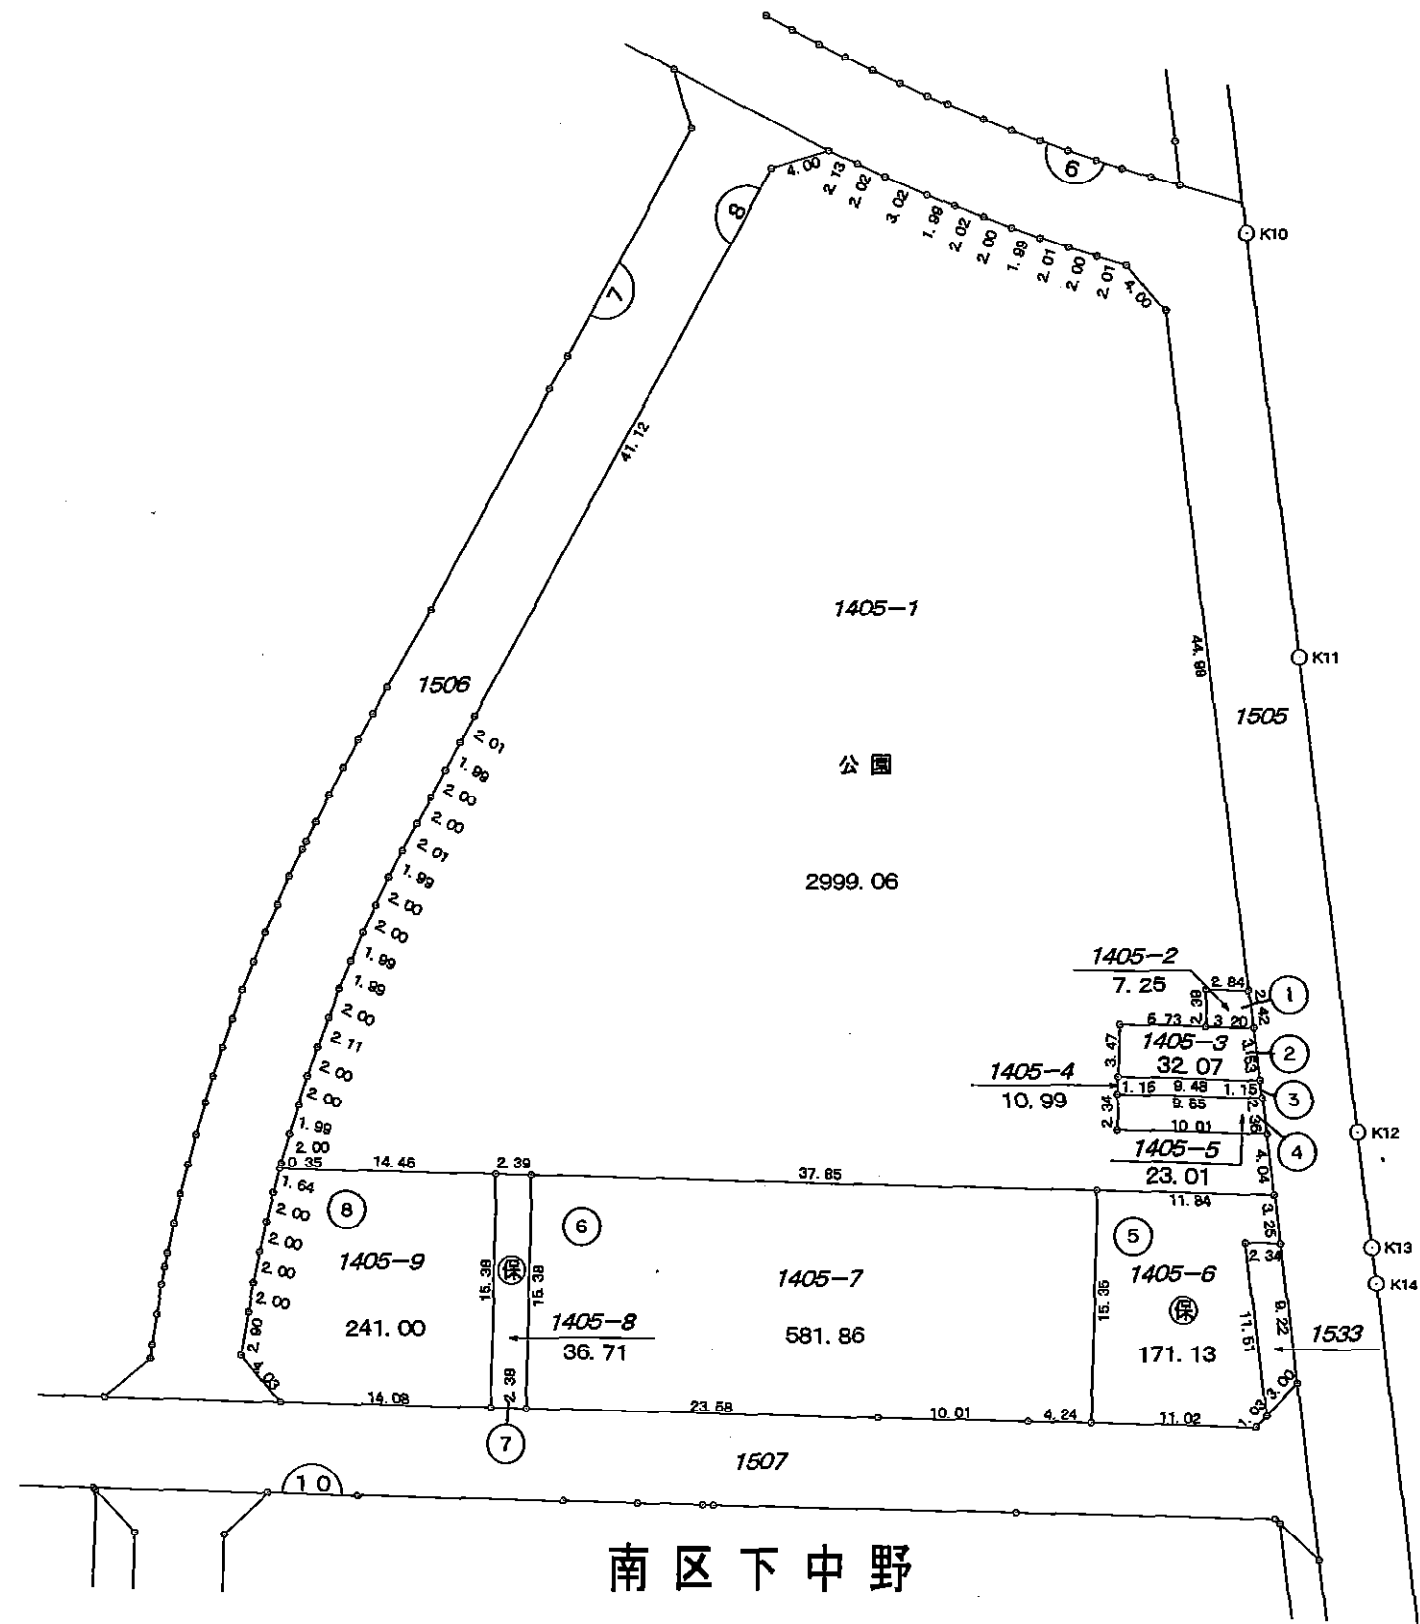

換地図

縮尺1:500

凡 例	
	街区番号
1234-5	地番
123.45	換地地積
	換地位置