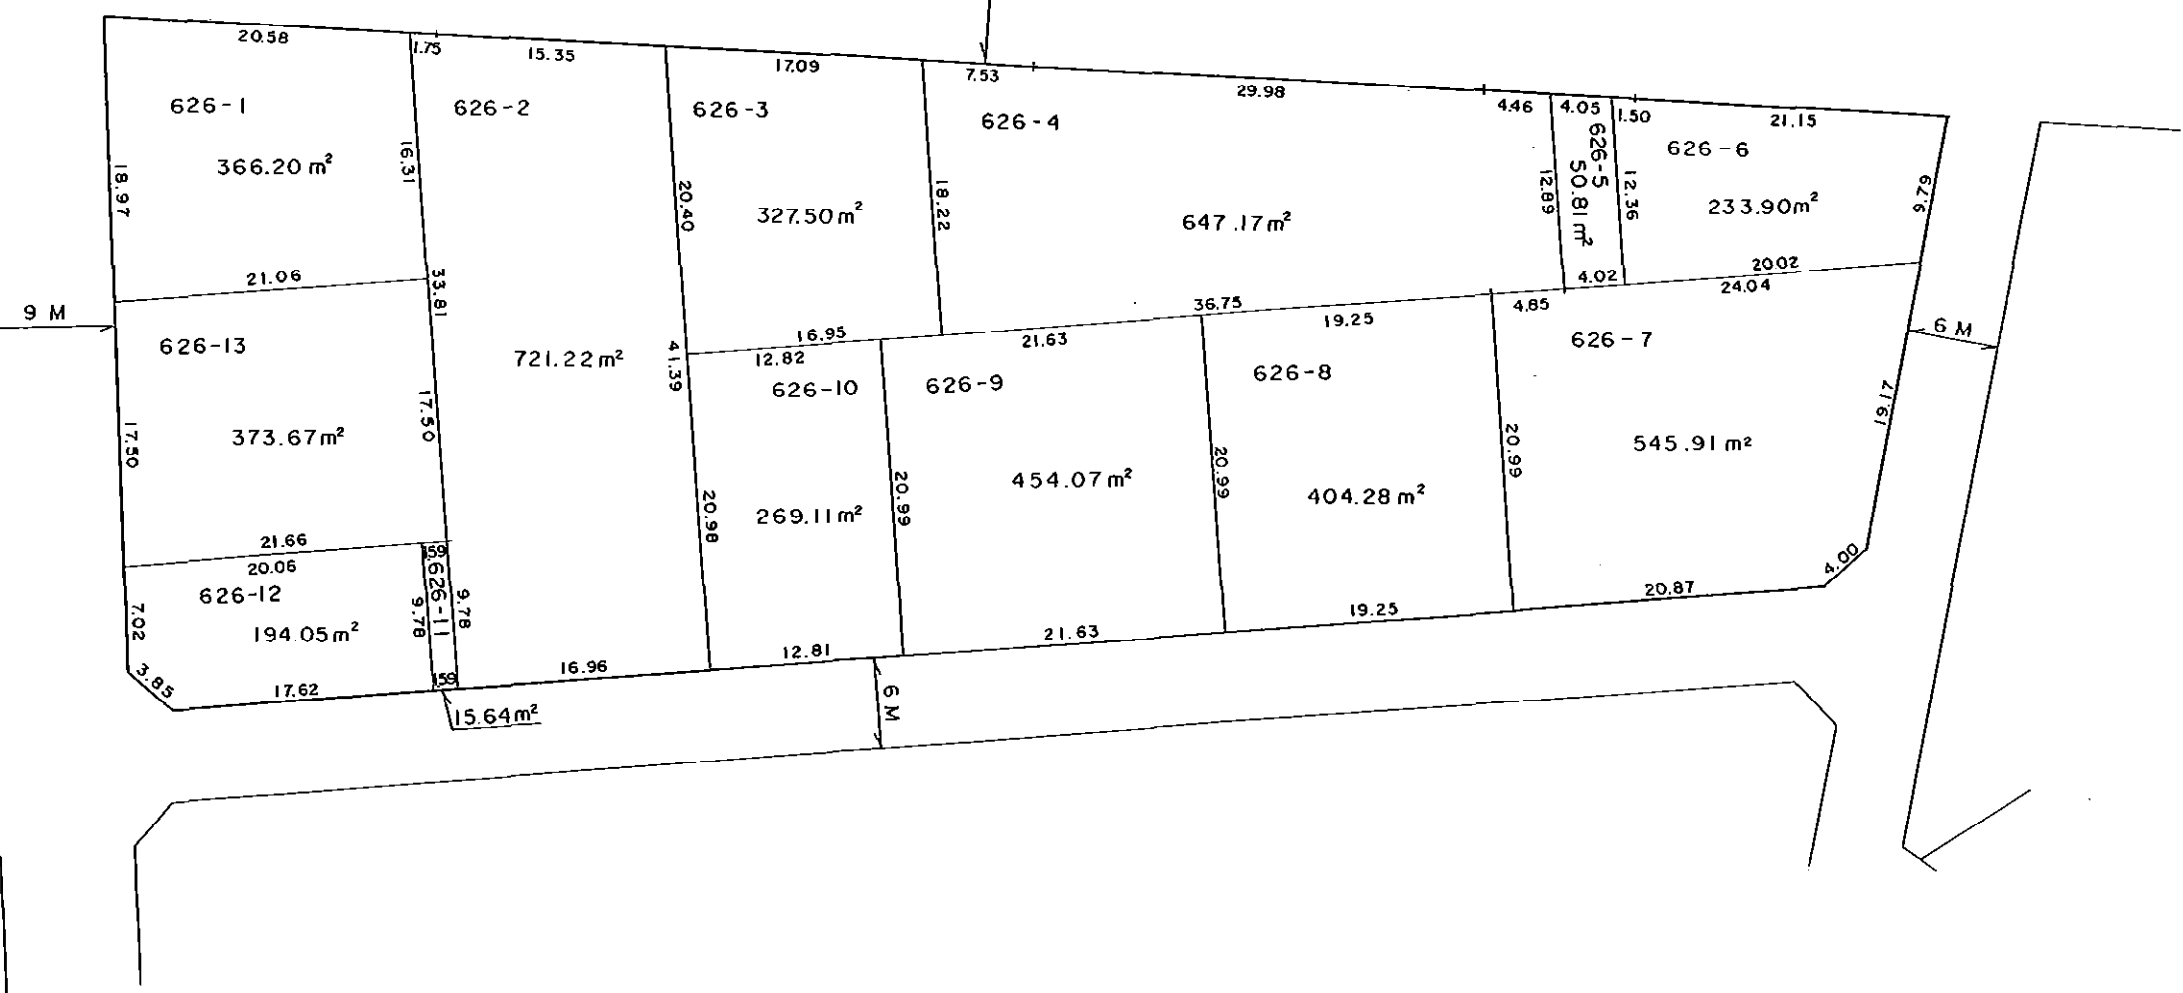

田 中

50 M

着色部分があなたの換地です。