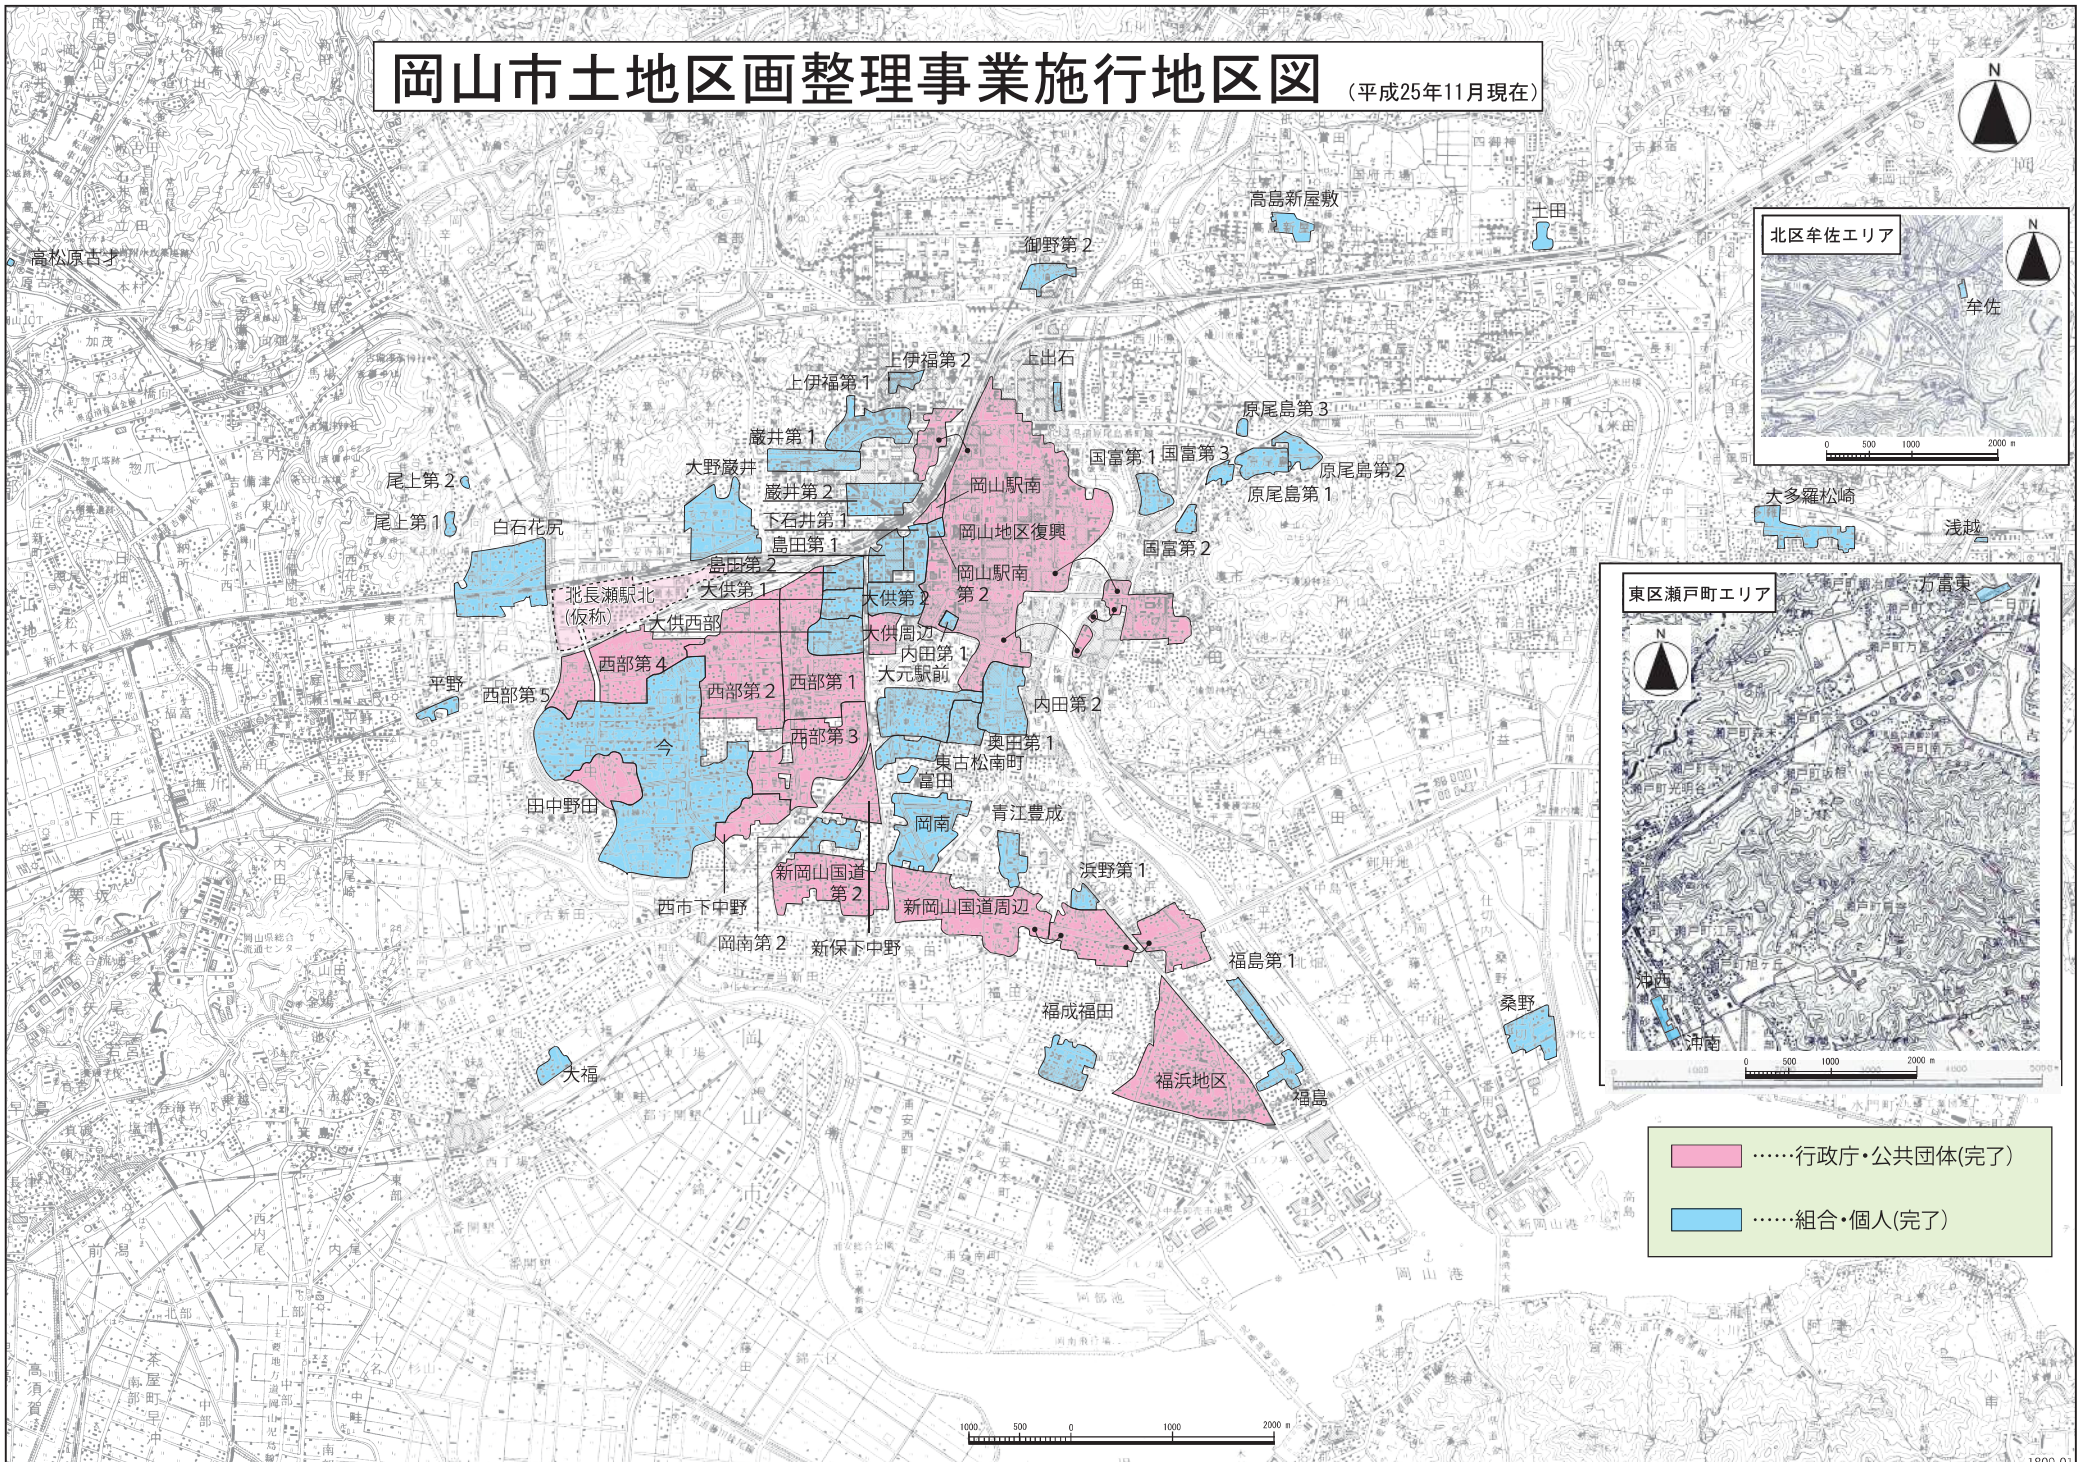

# 岡山市土地区画整理事業施行地区図 (平成25年11月現在)

.....行政庁・公共団体(完了)  
 .....組合・個人(完了)

1000 500 0 1000 2000 m

※本図は大きめに施行地区を表示したものであるため、詳細については岡山市市街地整備課で確認して下さい。