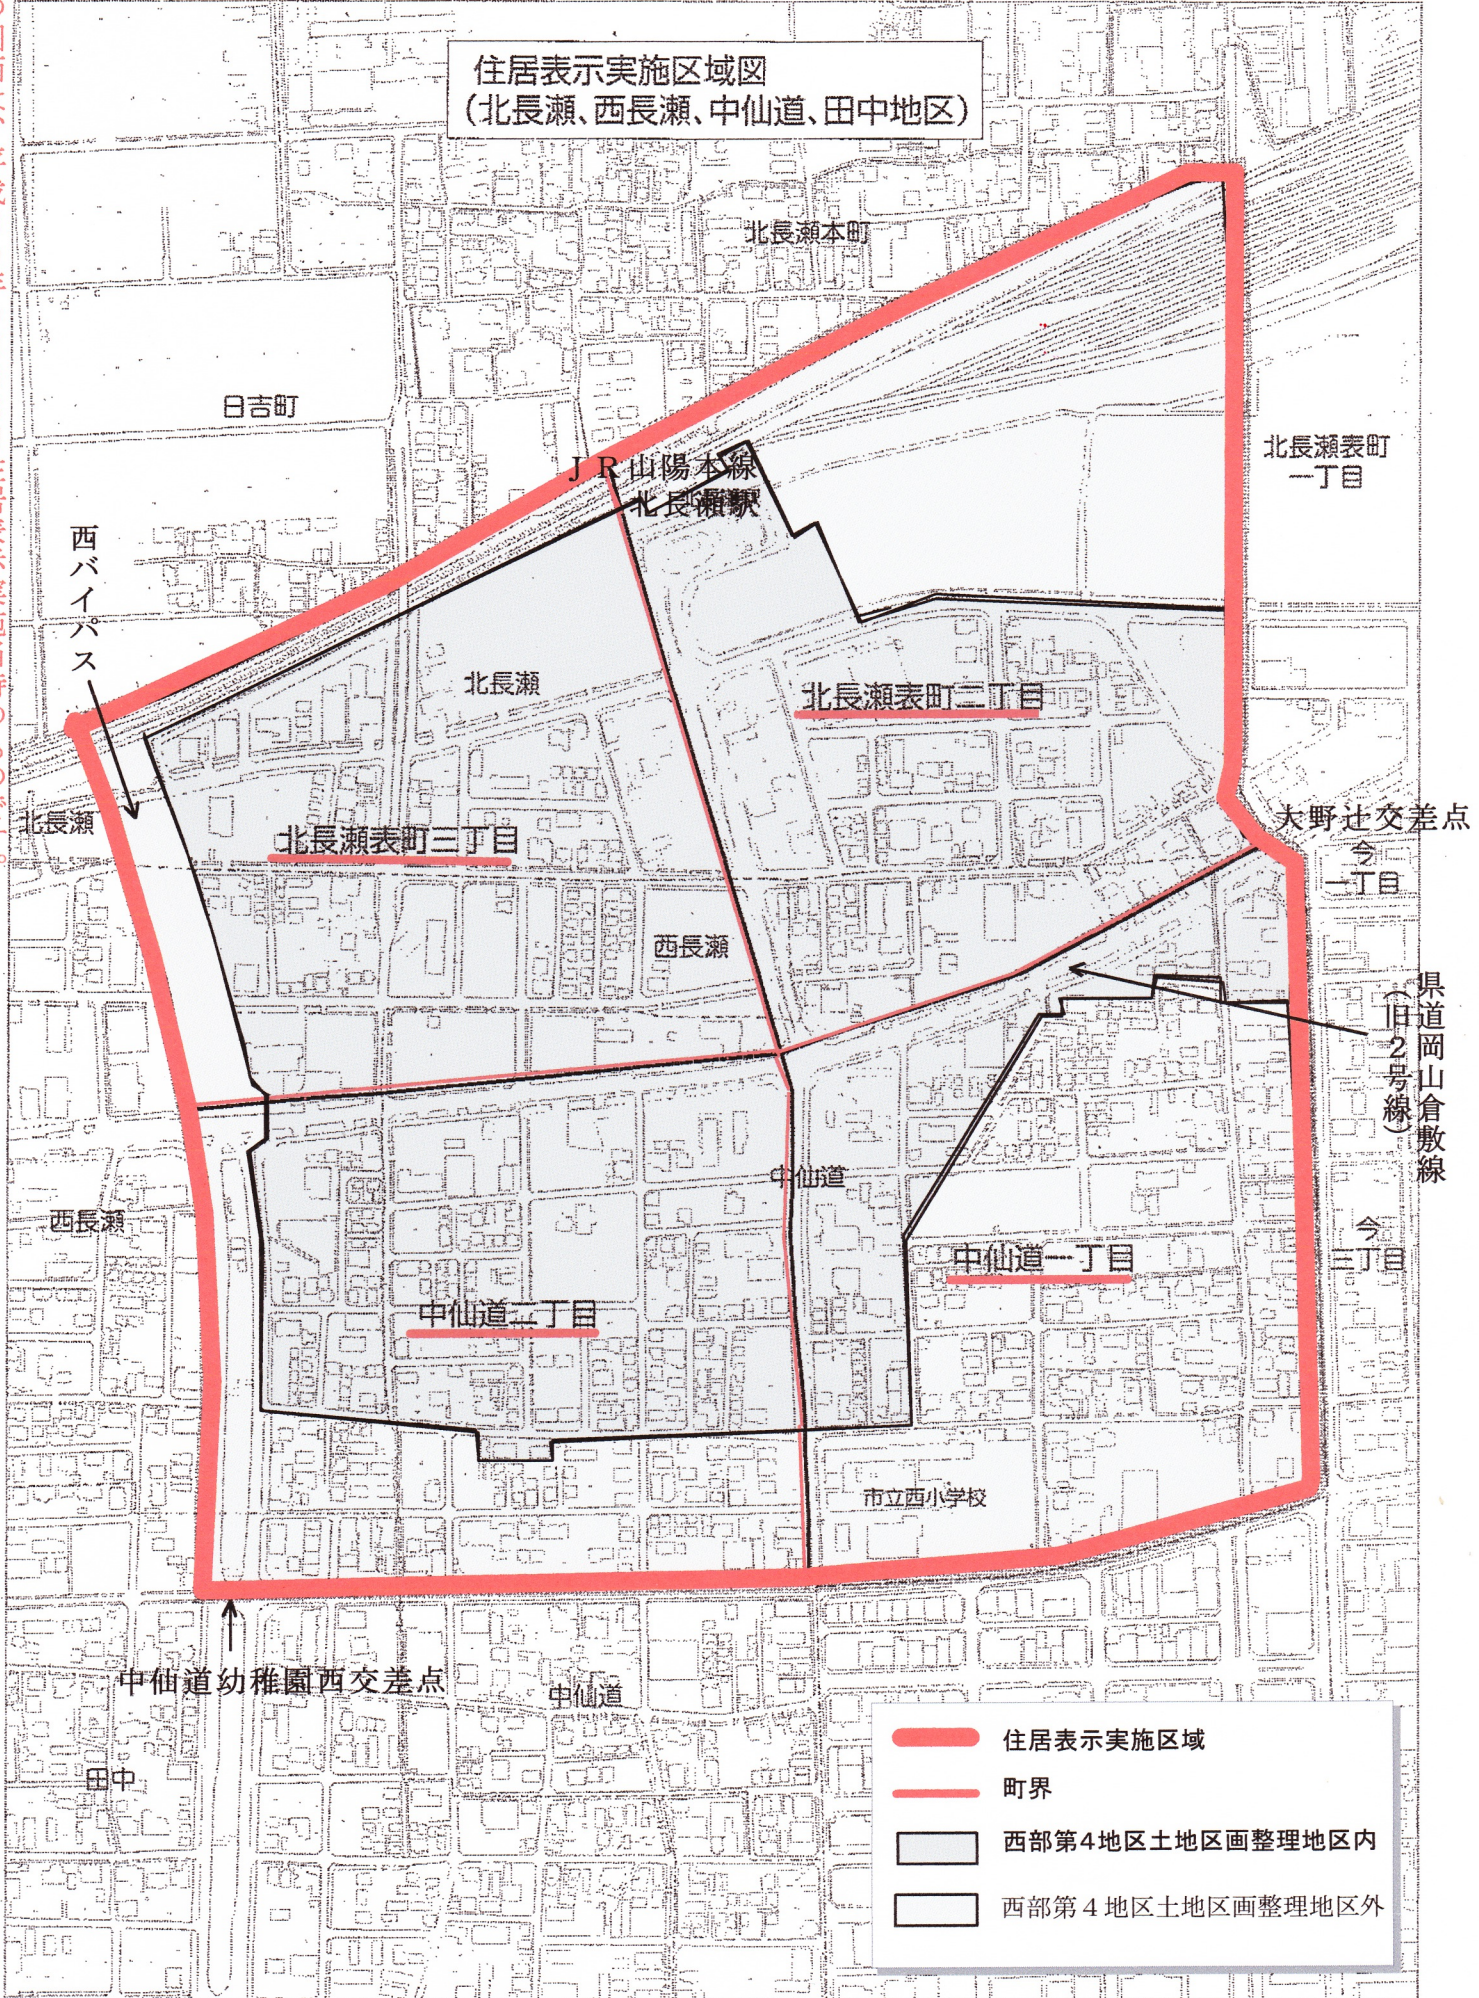

※この図面は、平成20年9月22日住居表示実施当時のものです。

住居表示実施区域図
(北長瀬、西長瀬、中仙道、田中地区)

- 住居表示実施区域
- 町界
- 西部第4地区土地区画整理地区内
- 西部第4地区土地区画整理地区外