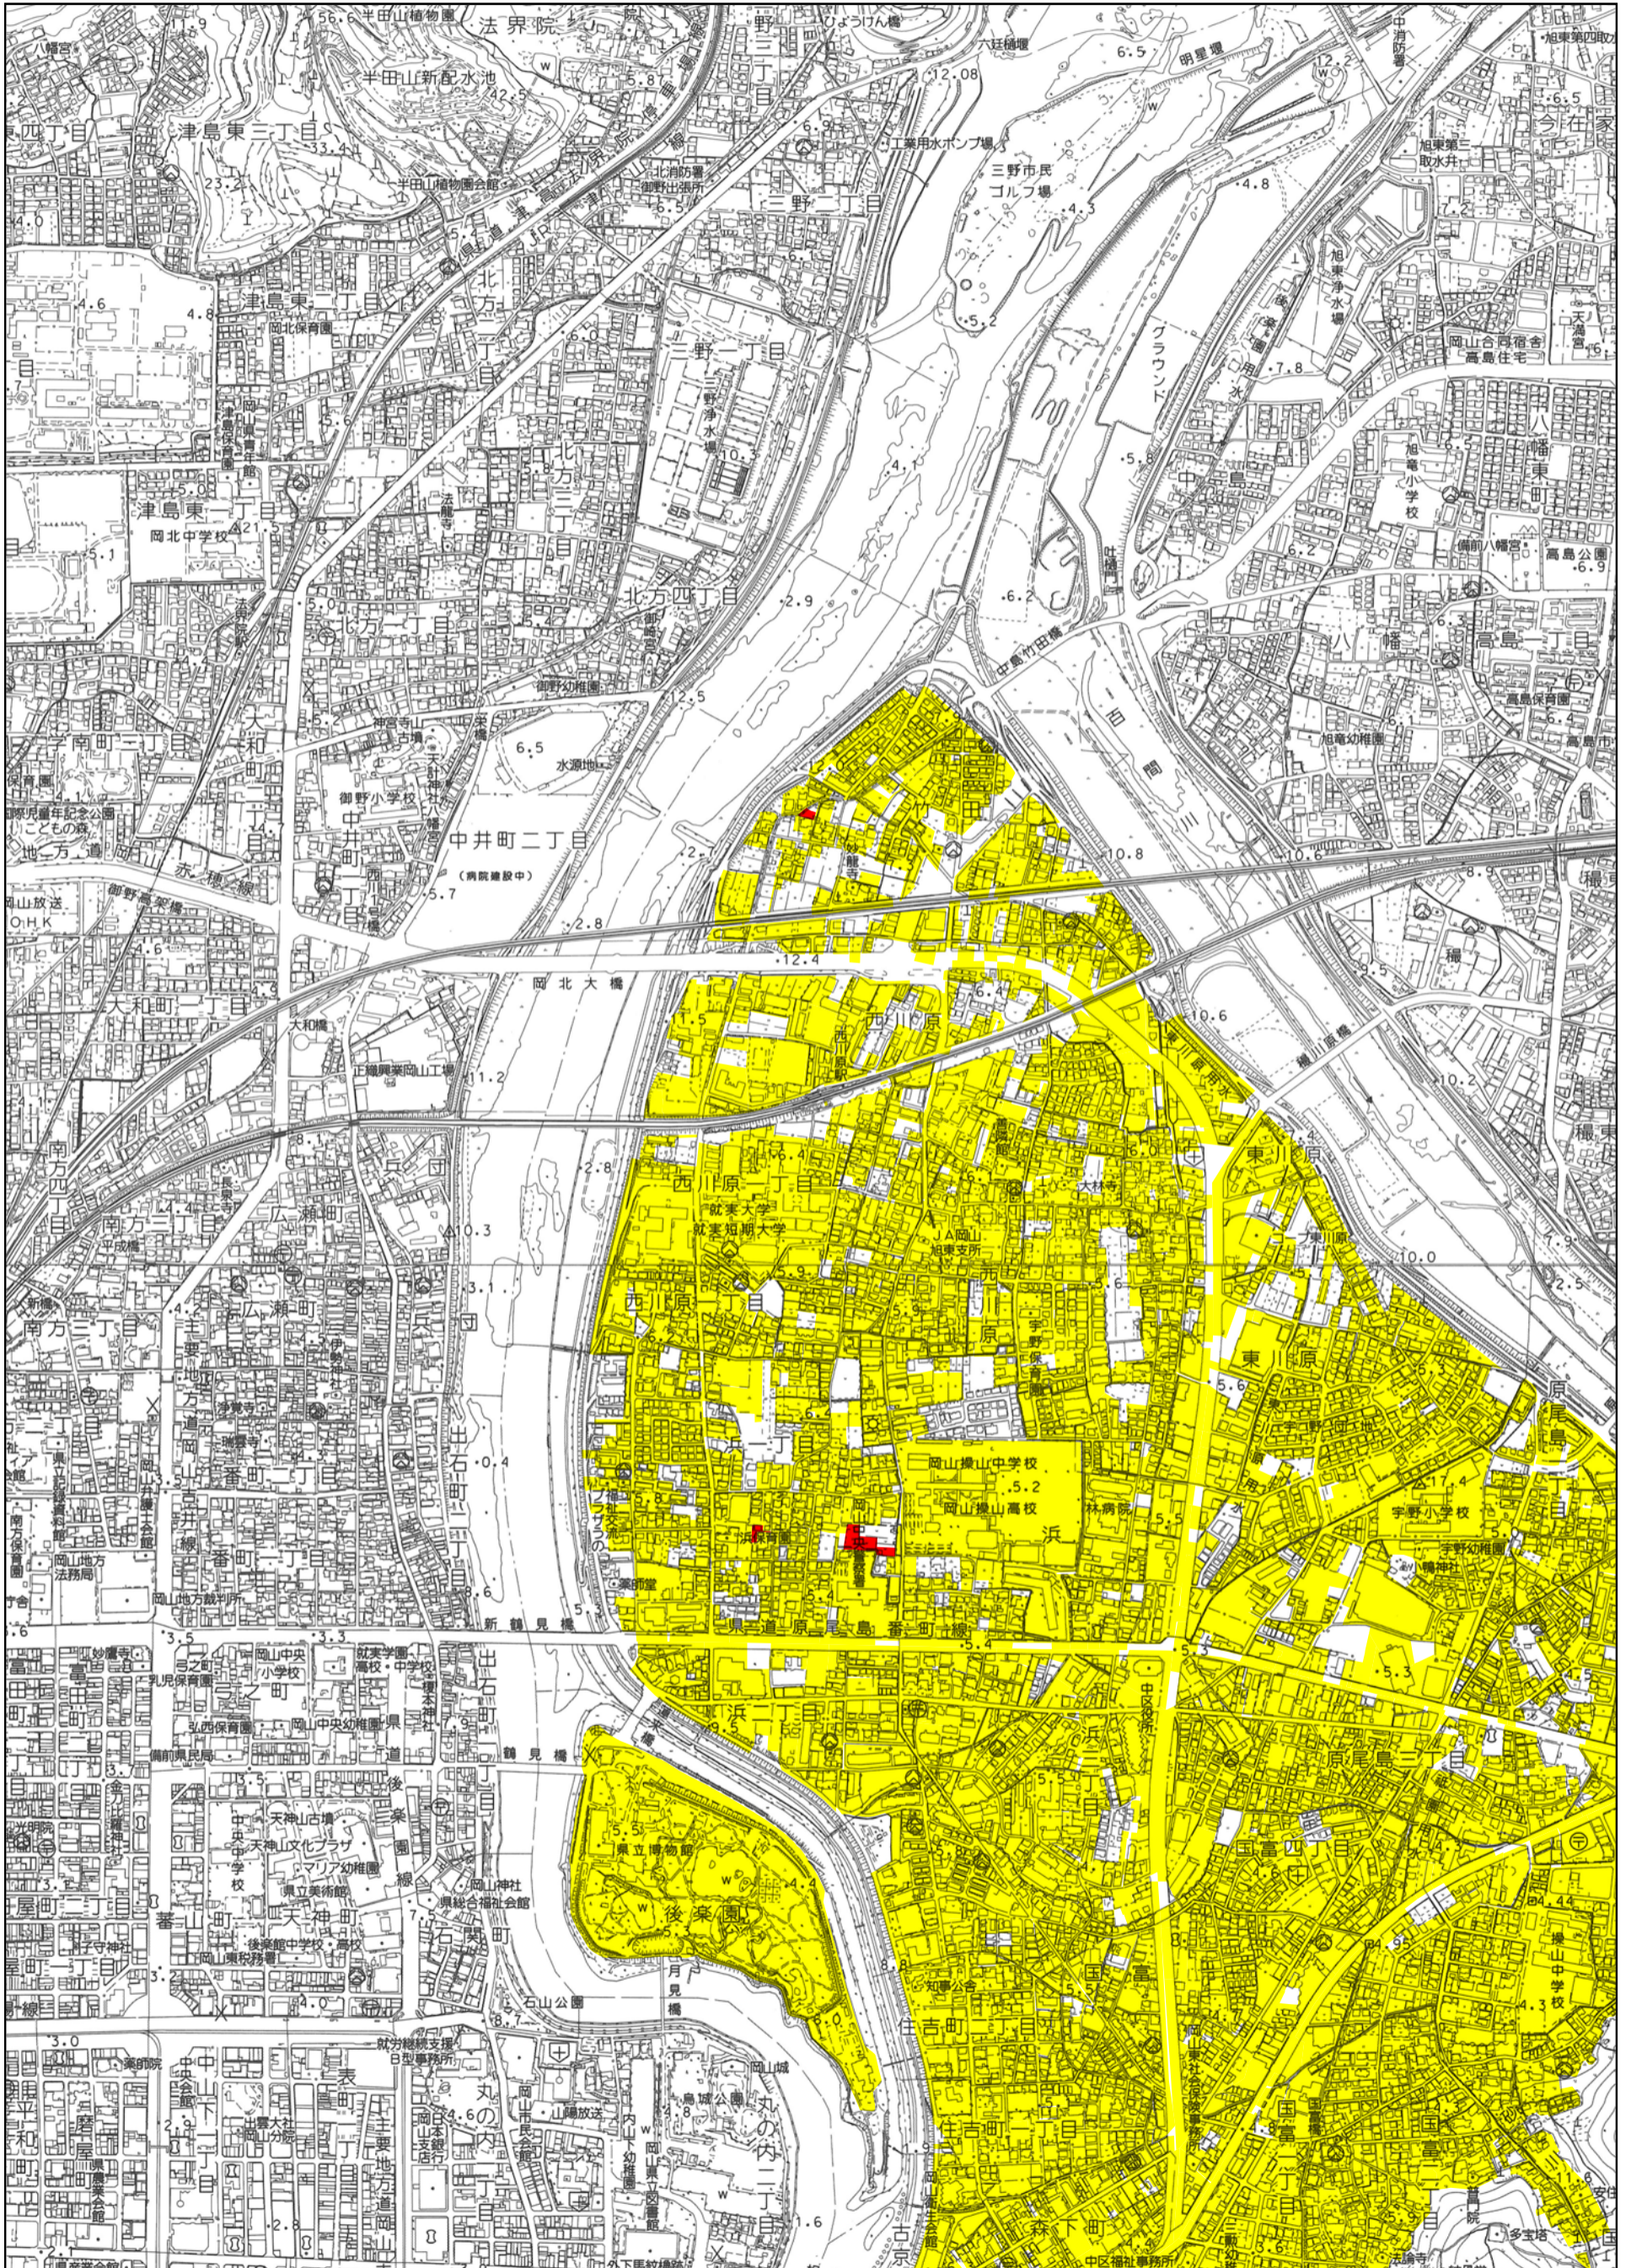

岡山市公共下水道供用開始区域図

(岡東処理区)

旭東分区

1:10000