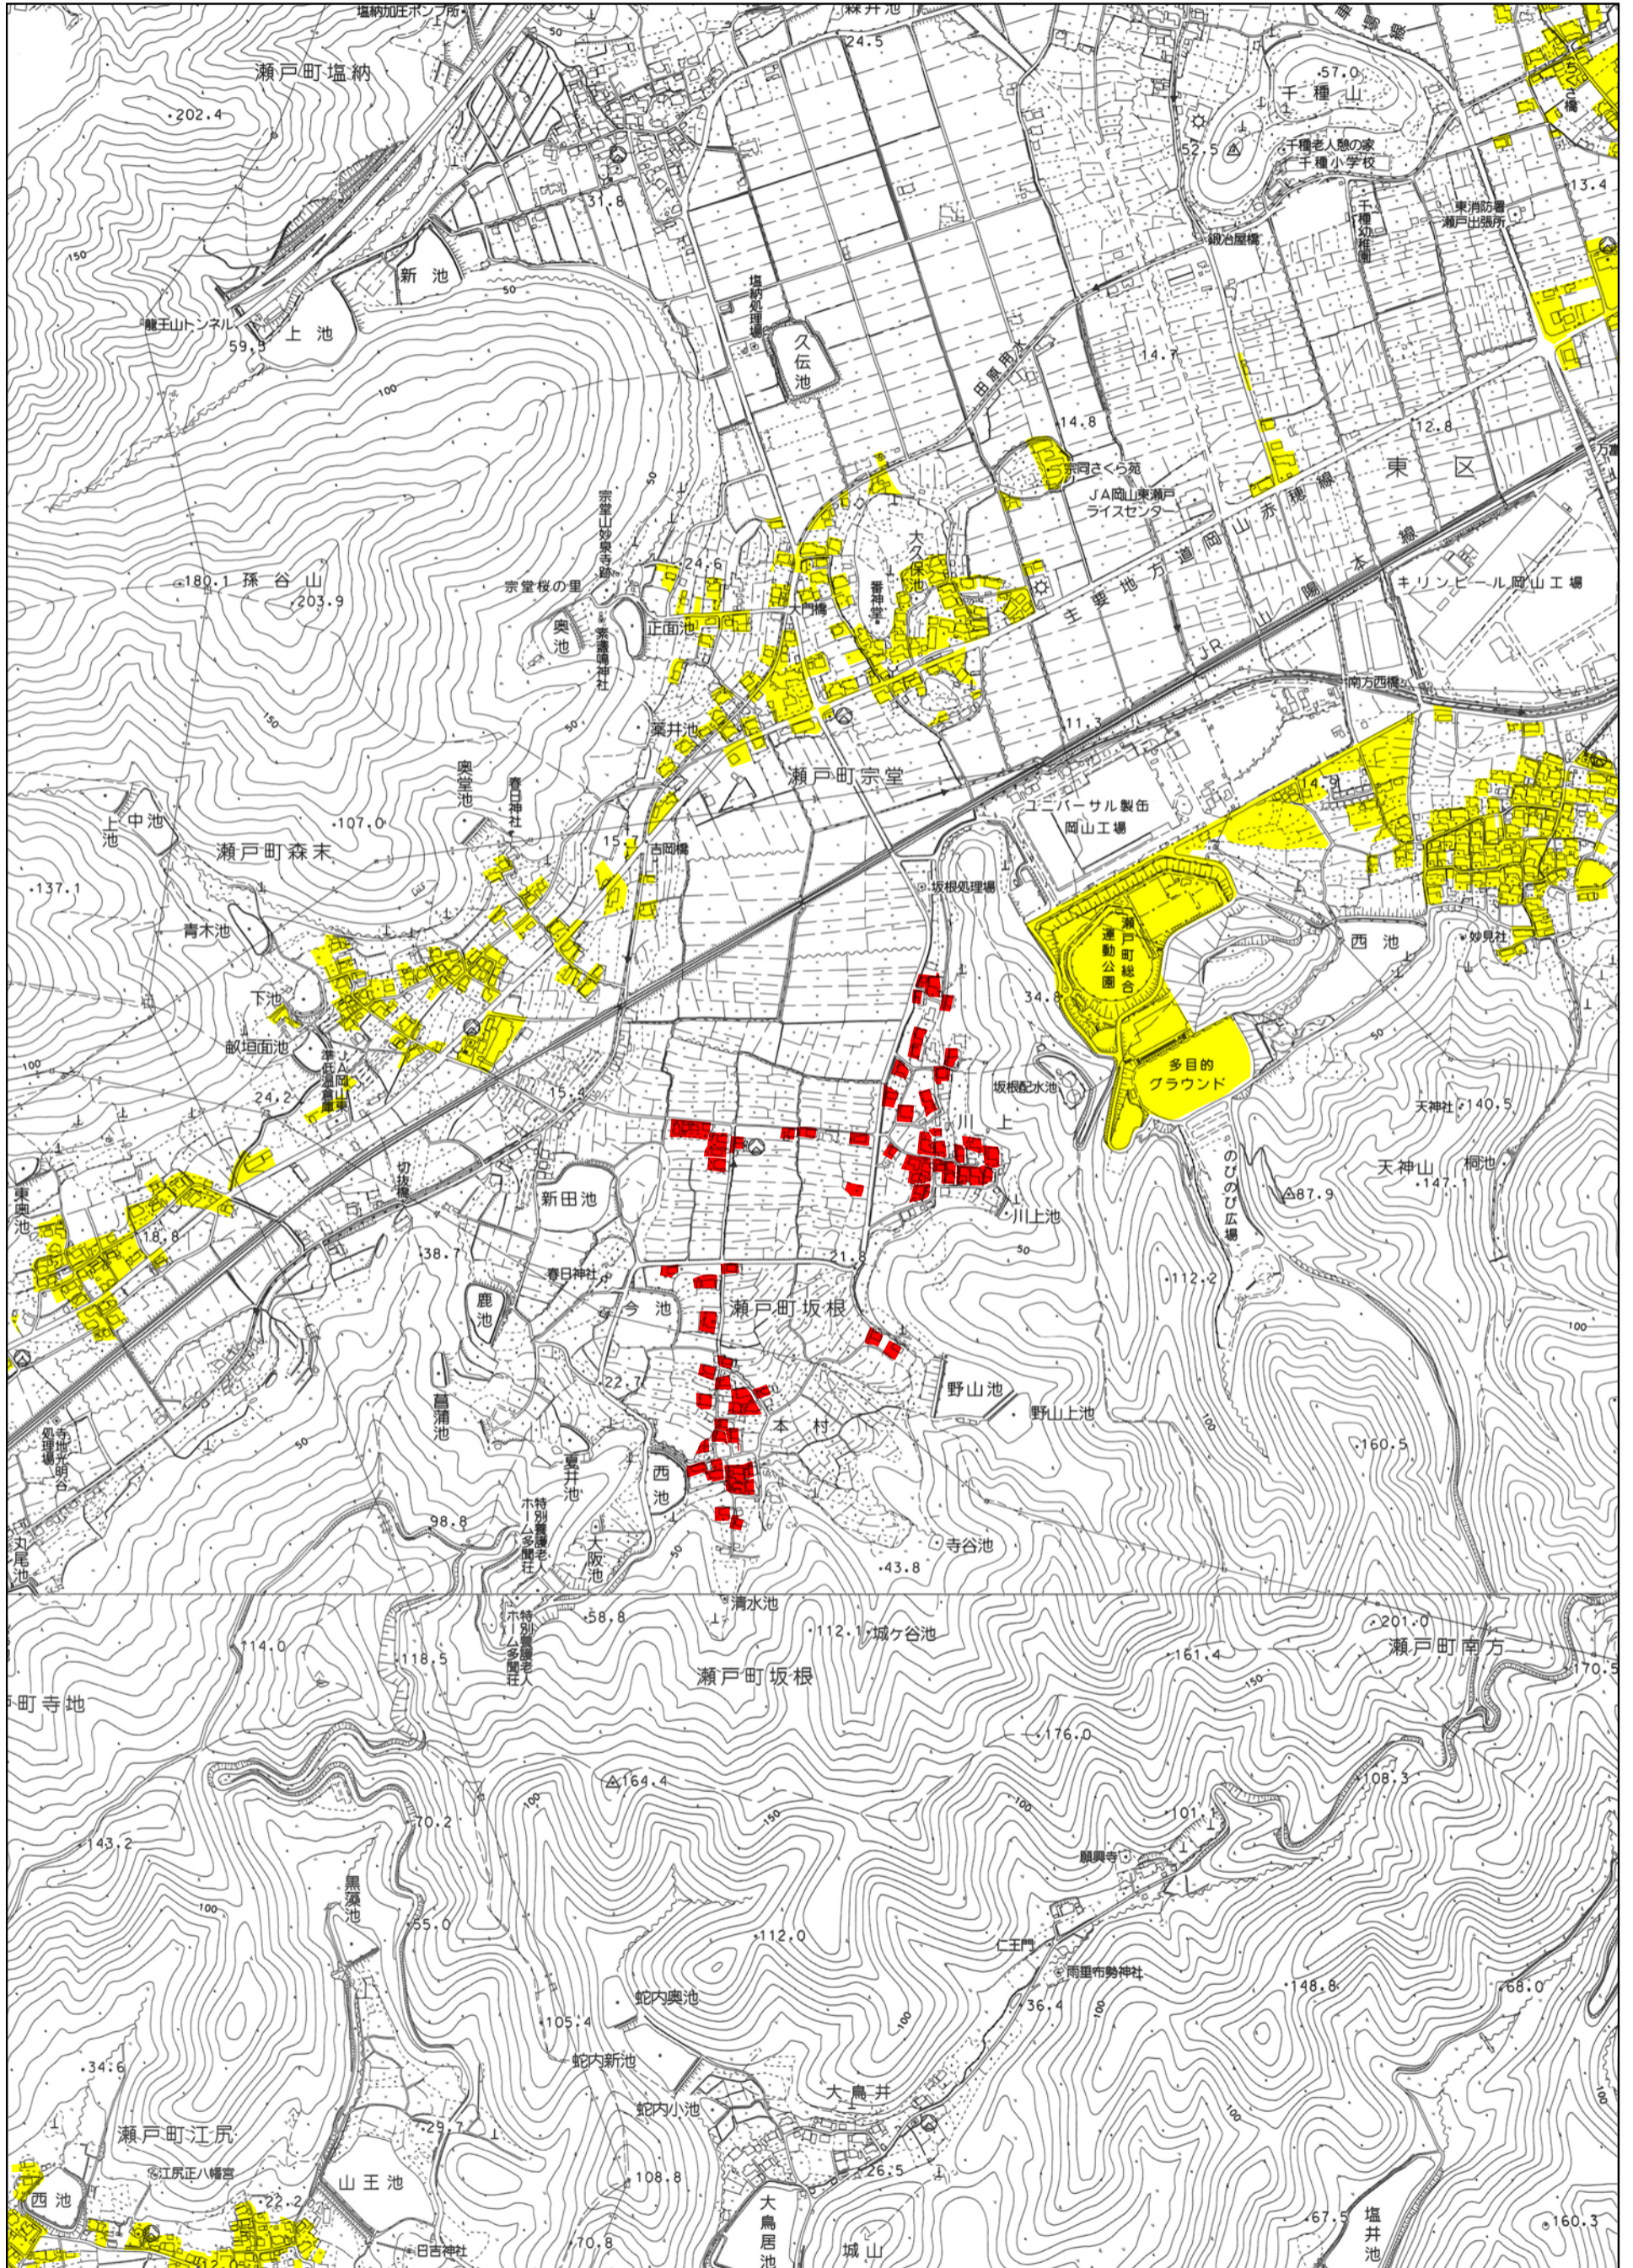

岡山市公共下水道供用開始区域図

(瀬戸処理区)

瀬戸分区

1:10000