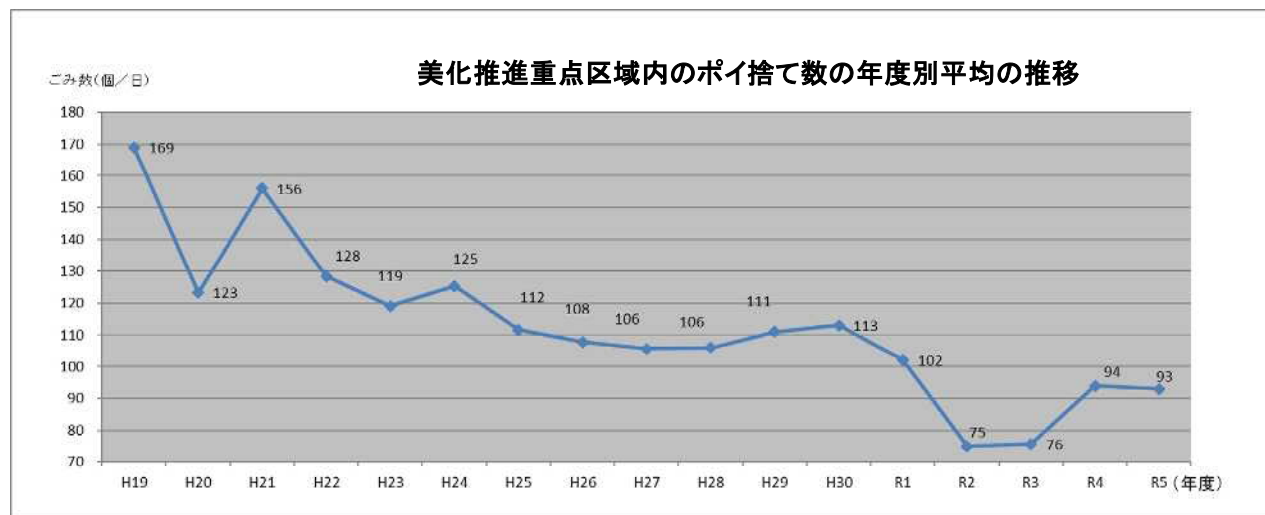

## ポイ捨て数・路上喫煙者数の推移について(令和5年度末現在)

### 1 ポイ捨て数について

美化推進重点区域内の300メートル程度の街路6か所について、ポイ捨て数を調査し、その1か所当たりの平均を算出したものです。