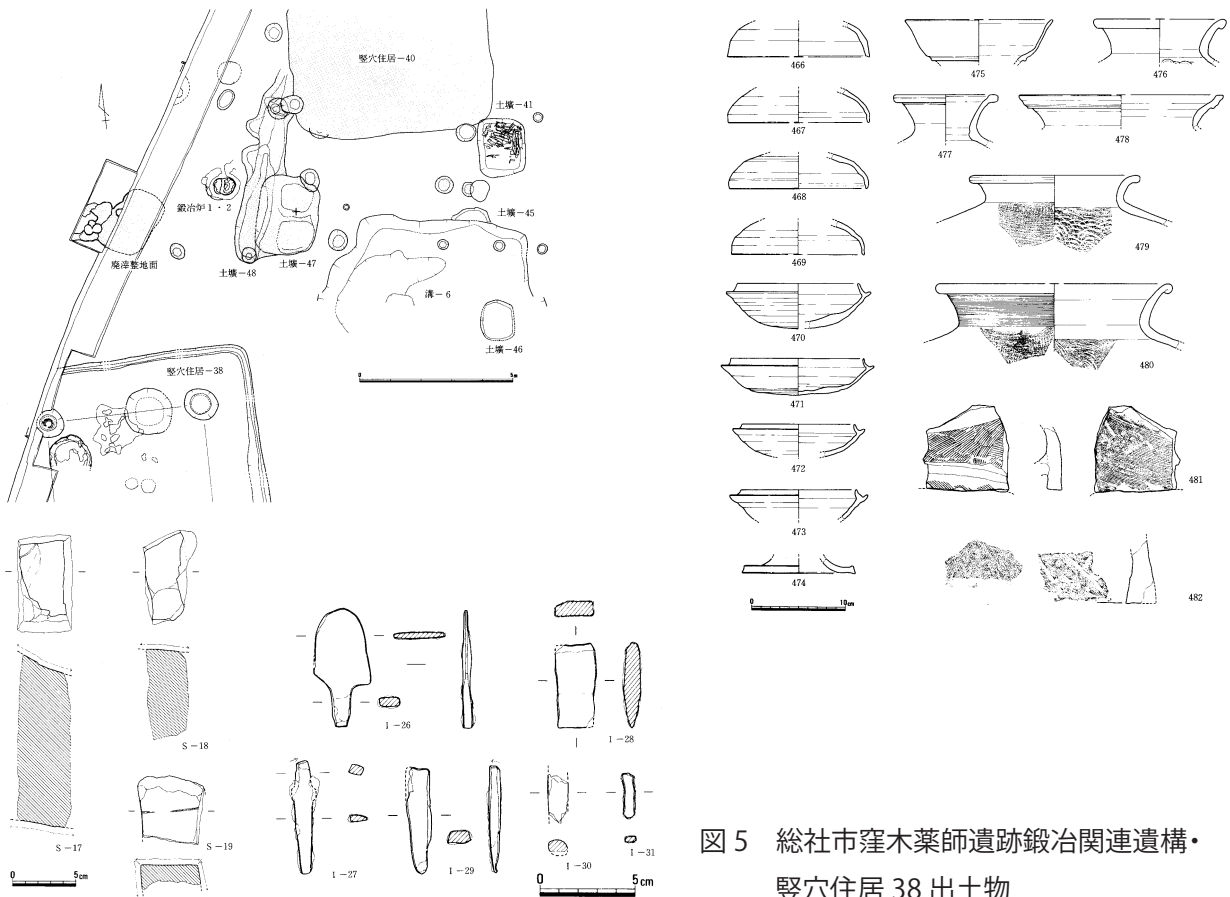

# 吉備の鉄生産

岡山市埋蔵文化財センター

扇崎 由

鍛冶炉

鍛冶炉周辺出土鉄片

鍛冶炉上層土器だまり出土物

図1 岡山市津寺一軒屋遺跡

津山市西吉田北1号墳

津山市長畝山2号墳

総社市随庵古墳

図2 古墳出土鍛冶具

岡山市一本松古墳

図3 総社市窪木薬師遺跡竪穴住居13・出土物

図4 総社市窪木薬師遺跡竪穴住居 23・出土物

図5 総社市窪木薬師遺跡鍛冶関連遺構・竪穴住居 38 出土物

図6 総社市千引かなくろ谷遺跡