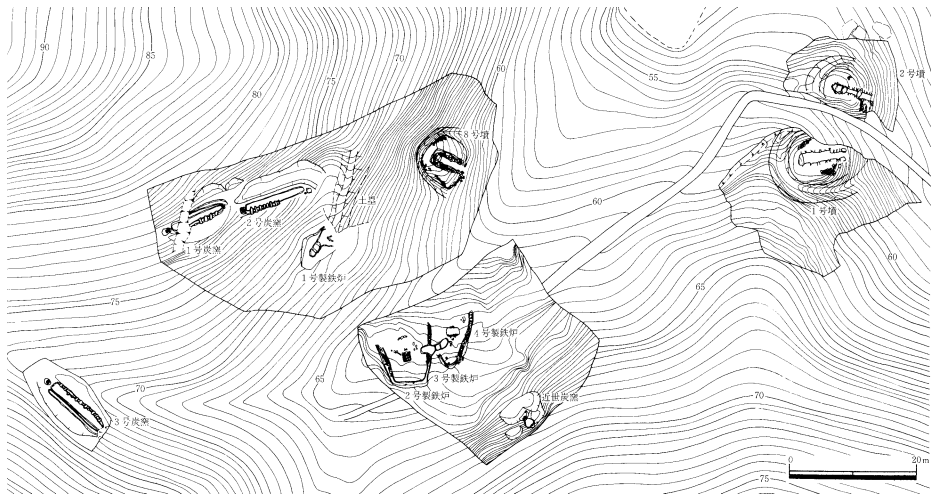

津山市長畝山2号墳

総社市随庵古墳

図2 古墳出土鍛冶具

岡山市一本松古墳

図3 総社市窪木薬師遺跡竪穴住居13・出土物

図4 総社市窪木薬師遺跡竪穴住居 23・出土物

図5 総社市窪木薬師遺跡鍛冶関連遺構・竪穴住居 38 出土物

図6 総社市千引かなくろ谷遺跡