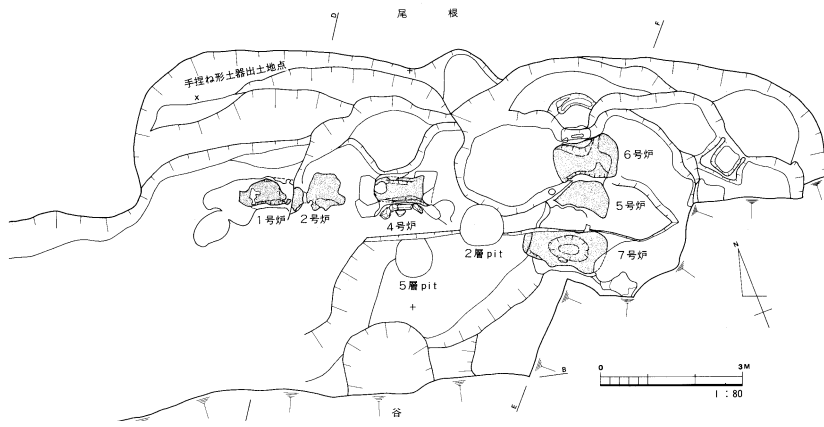

図7 総社市沖田奥遺跡

図8 岡山市西祖山形前遺跡

図9 赤磐市猿喰池遺跡

図10 和気町八ヶ奥遺跡

図11 笠岡市鉄塊遺跡

图 12 津山市大藏池南遺跡

图 13 津山市狐塚遺跡

图 14 津山市一貫西遺跡製鉄関連遺構群

图 15 津山市緑山遺跡

图 16 新見市上神代狐穴遺跡