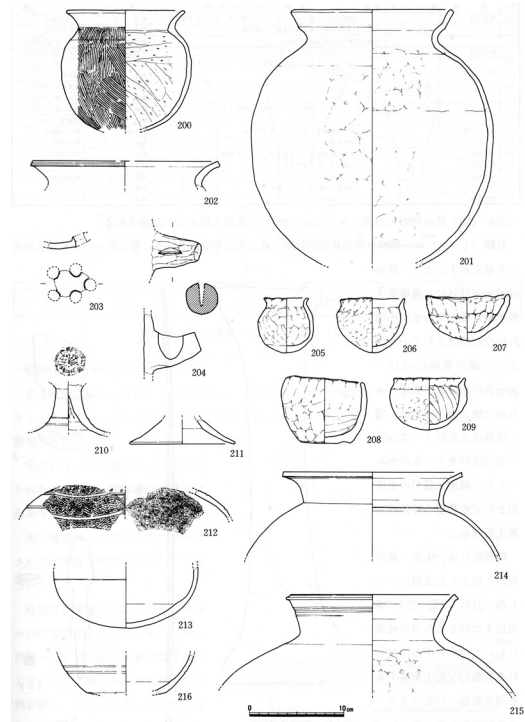

# 吉備の鉄生産

岡山市埋蔵文化財センター

扇崎 由

鍛冶炉

鍛冶炉周辺出土鉄片

鍛冶炉上層土器だまり出土物

図1 岡山市津寺一軒屋遺跡

津山市西吉田北1号墳

津山市長畝山2号墳

総社市随庵古墳

図2 古墳出土鍛冶具

岡山市一本松古墳

図3 総社市窪木薬師遺跡竪穴住居13・出土物

図4 総社市窪木薬師遺跡竪穴住居 23・出土物

図5 総社市窪木薬師遺跡鍛冶関連遺構・竪穴住居 38 出土物

図6 総社市千引かなくろ谷遺跡