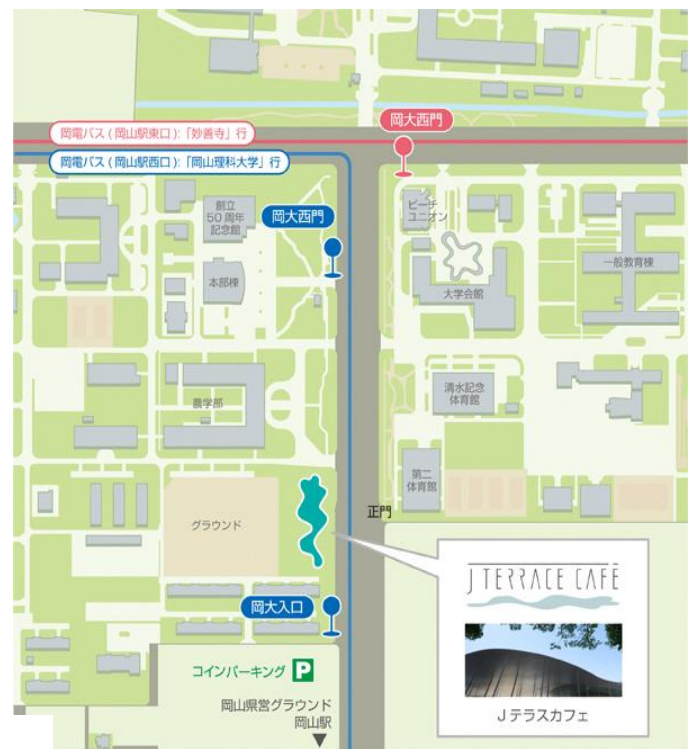

「哲学カフェ」とは、街中のカフェなど誰もが自由に入りできる場所で、飲み物を片手に参加者同士でテーマについて話し合い、考える営みです。哲学の知識はなくても大丈夫。聞くだけの参加も大歓迎です。

Jテラスカフェ

岡山市北区津島中 1-1-1（岡山大学農学部棟南側）

☎086-253-0567 定休日 日曜・祝日

<http://www.jtcafe.jp/menu/index.html>

交通アクセス：岡山駅西口バスターミナル 22 番乗り場(47)系統から、岡電バス「岡山大学経由岡山理科大学行」に乗車、「岡大入口」下車、徒歩3分。（所要時間は約10分。バスは約20分おきに運行しています）

お車の方：岡山大学の駐車場をご利用いただけます。1時間以内は無料。それ以上は1時間につき200円。

世界的に有名な建築ユニット「SANAA（サナア）」が設計したJテラスカフェ。撮影／青地大輔

■申し込み・お問合せ

「さんかく岡山」

TEL：086-803-3355 E-mail：sankaku@city.okayama.lg.jp

岡山市北区表町三丁目14-1 アークスクエア表町201号

主催 さんかく岡山（岡山市男女共同参画社会推進センター）