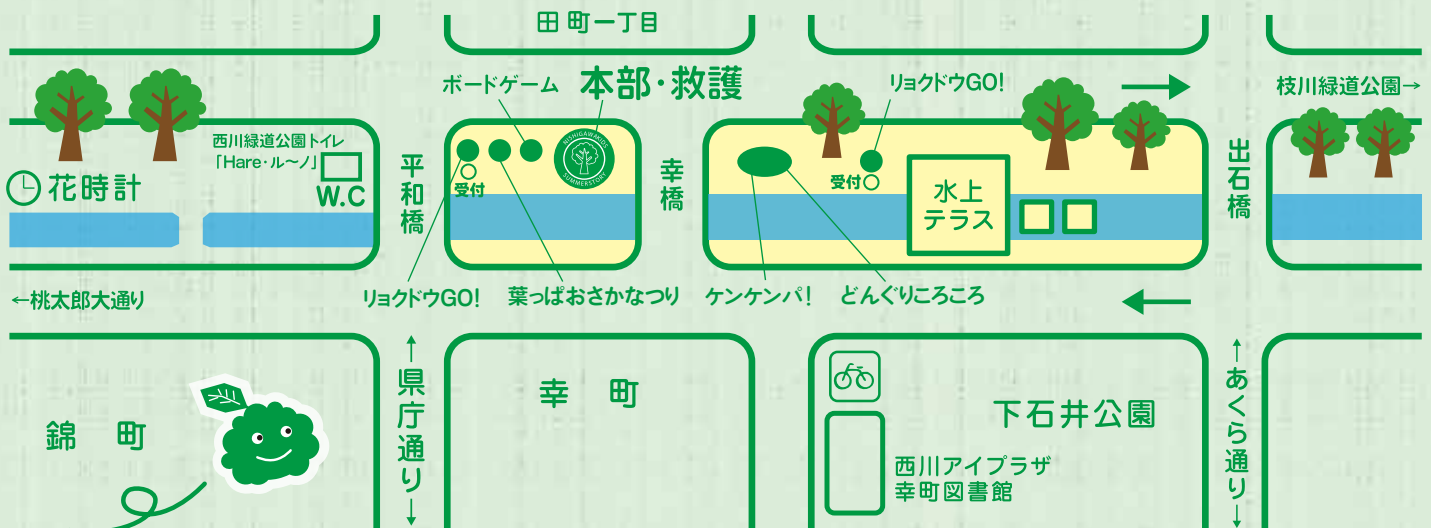

緑の遊び場プロジェクト

当日受付

※天候により遊びの内容が
変わることもあります。

・緑の探検隊
リョクドウ GO!

受付不要の遊び
(常時開催)

- ・大型ボードゲーム
(ホッケー、将棋、オセロ)
- ・葉っぱおさなかつり
- ・ケンケンパ!
- ・どんぐりころころ

西川・キッズ2020

日時 9月27日(日)
10:00~14:00

参加
無料

場所 西川緑道公園
(水上テラス~平和橋)

主催 ※荒天中止

岡山市
NPO法人岡山市子どもセンター
(公財)岡山市公園協会

桃太郎
のまち岡山

※周辺には、無料駐車場はございません。公共交通機関を利用してお越し下さい。

あそびの内容

緑の探検隊! リョクドウGO!

各回5名程度

当日受付

受付でもらった用紙を持って、ポイントを探しながら文字を見つけよう!
見つけた文字を並べ変えてキーワードを見つけよう。

大型ボードゲーム (ホッケー、将棋、オセロ)

手作りの大型ホッケー、オセロ、将棋などを用意しているよ! どんな遊び方ができるかな?

葉っぱおさかなつり

落ち葉のお魚を手作りの釣竿で釣って遊ぼう!

ケンケンパ!

丸太の輪切りを目印にして、ケンケンパで進んでいけるかな??いろいろな方法で遊んでみよう!

どんぐりころころ

竹のレールにどんぐりを転がして遊ぼう!どこまで転がるかな?

※ご参加に際しての注意

お問い合わせ

岡山市都市整備局 都市・交通部
庭園都市推進課
Tel 086-803-1395
NPO法人岡山市子どもセンター
Tel 086-242-1810

熱中症予防に飲み物と帽子など暑さ対策をお願いします。コロナ対策のため体調に異常のある方はお控えください。