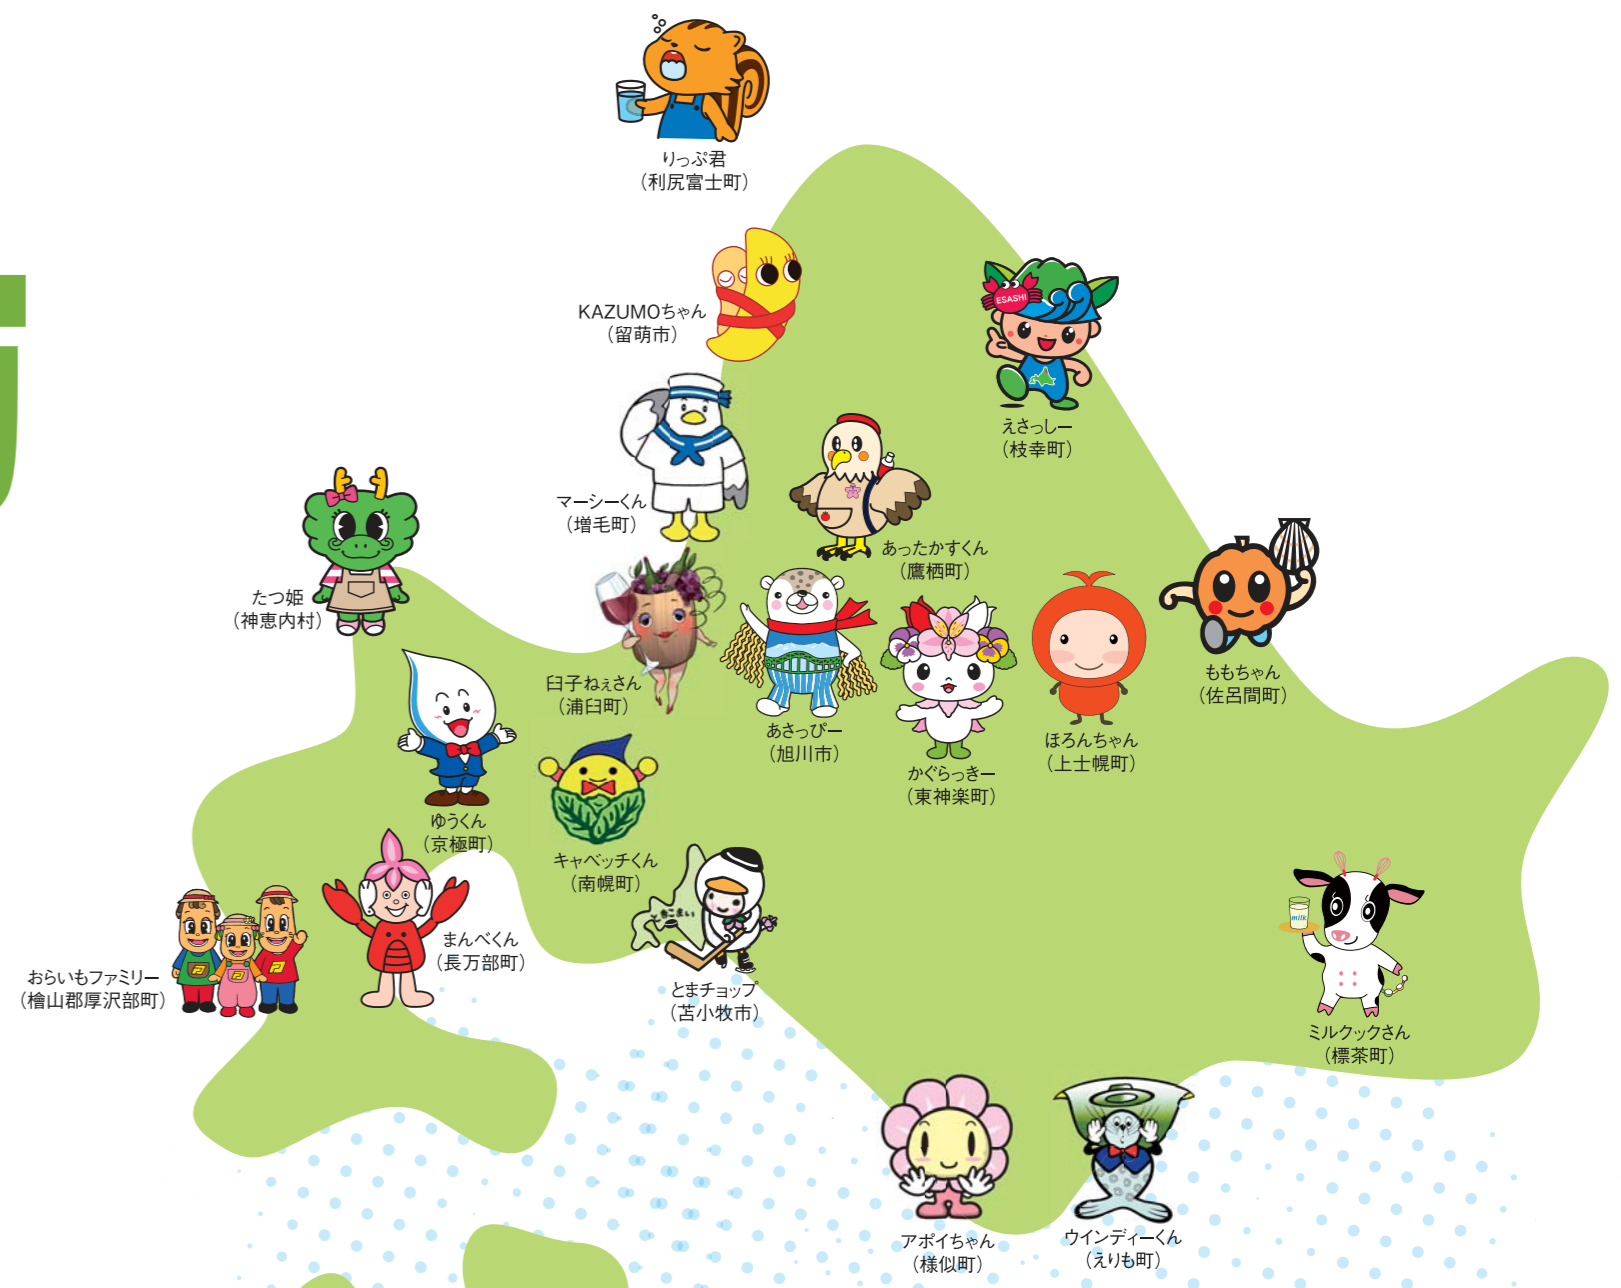

# 日本全国、みんなですべて予防 インフルエンザ!

インフルエンザの予防には  
みんなの「かからない」、  
「うつさない」という気持ちがとても大切です。  
手洗いでインフルエンザを予防して、  
かかったら、マスク等せきエチケットも  
忘れないでください。

インフルエンザ  
予防啓発キャラクター  
マメゾウくん

マメに  
マスク

マメに  
手洗い

インフルエンザ  
予防啓発キャラクター  
アズキちゃん