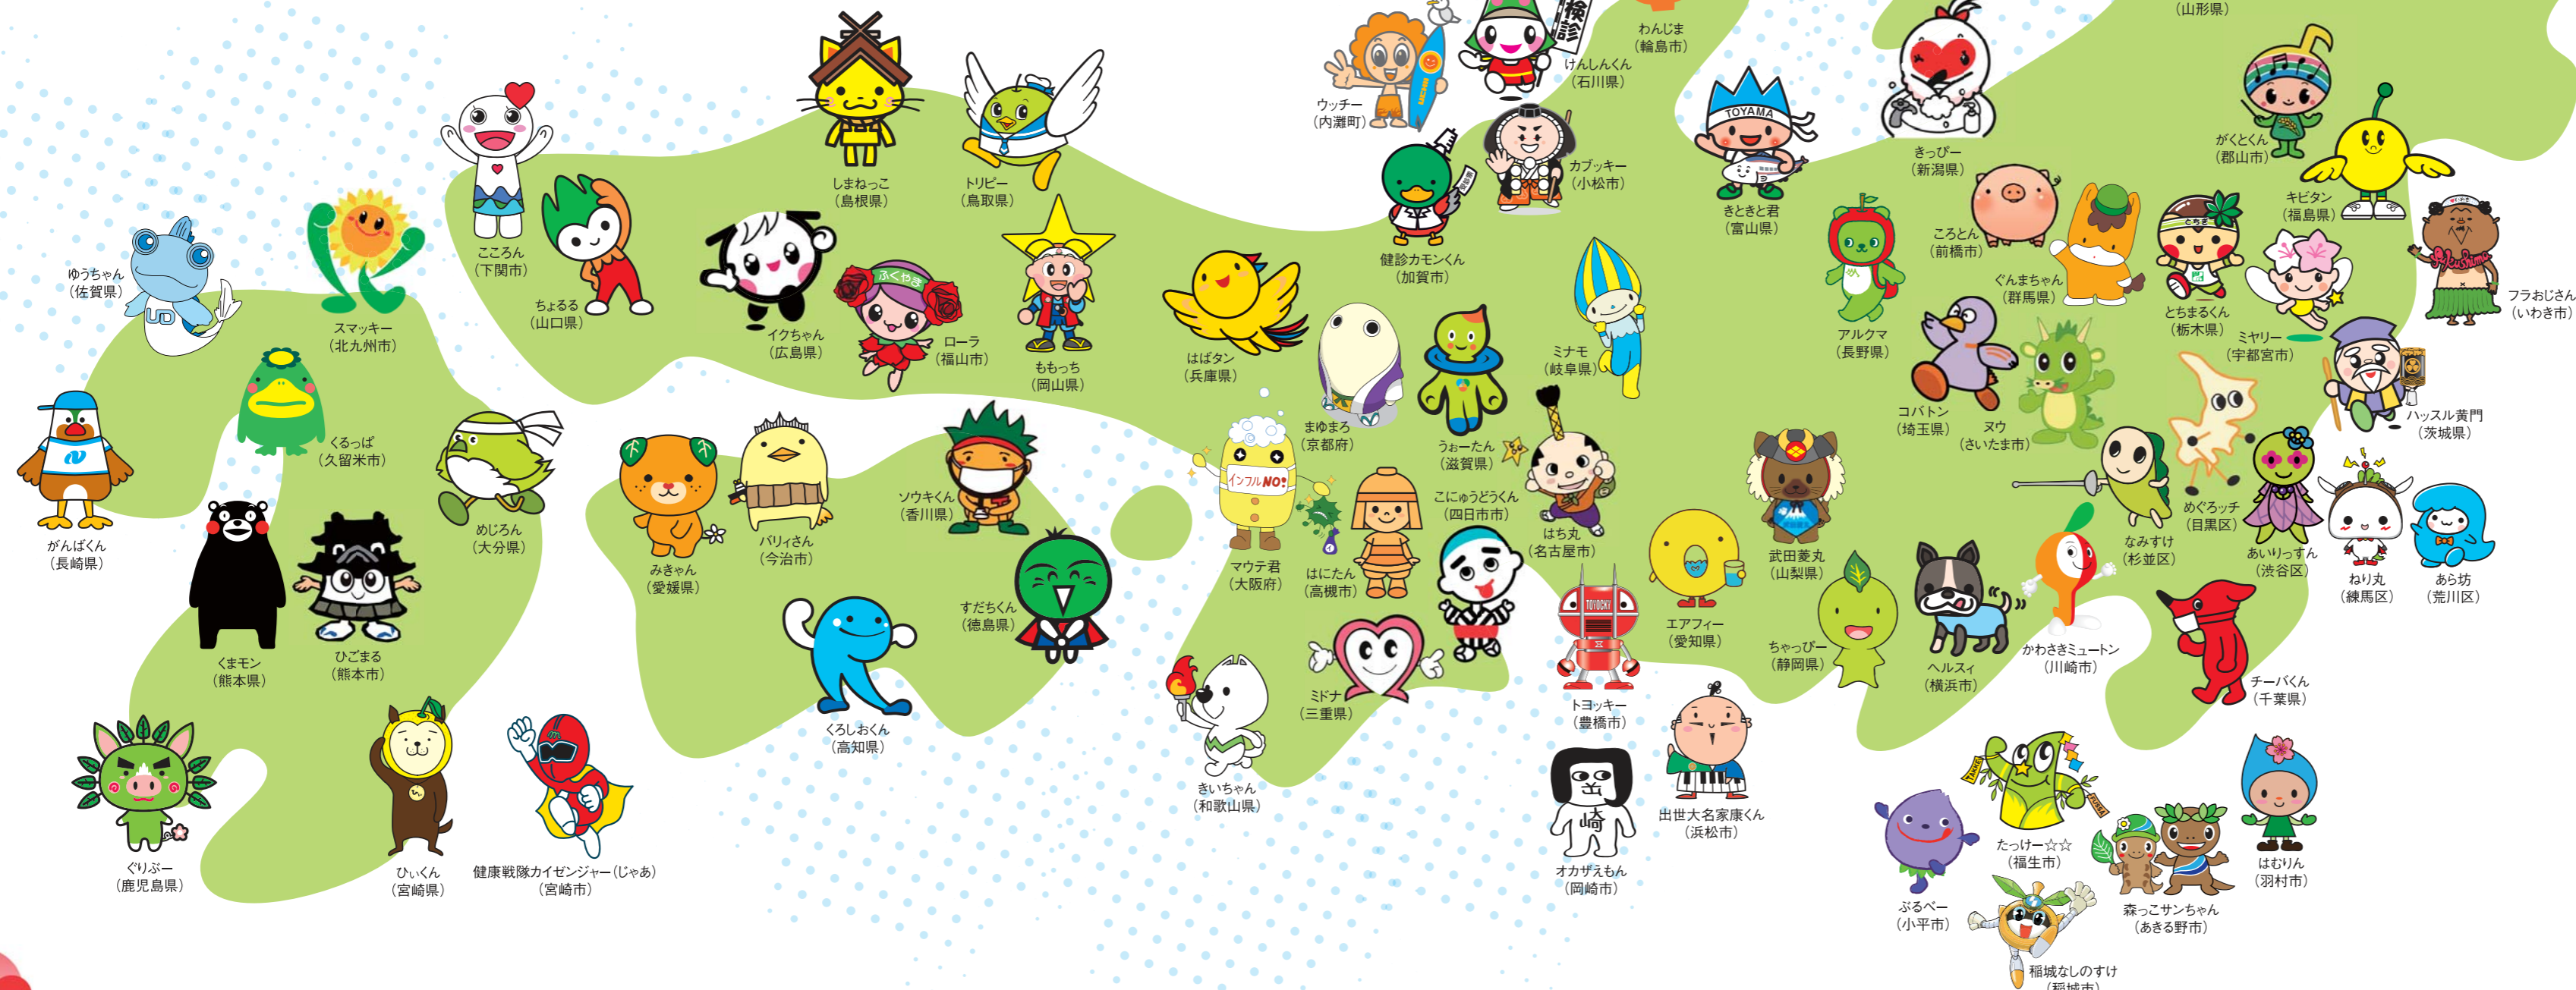

# 日本全国、みんなですべて予防 インフルエンザ!

インフルエンザの予防には  
みんなの「かからない」、  
「うつさない」という気持ちがとても大切です。  
手洗いでインフルエンザを予防して、  
かかったら、マスク等せきエチケットも  
忘れないでください。

インフルエンザ  
予防啓発キャラクター  
マメゾウくん

マメに  
マスク

マメに  
手洗い

インフルエンザ  
予防啓発キャラクター  
アズキちゃん