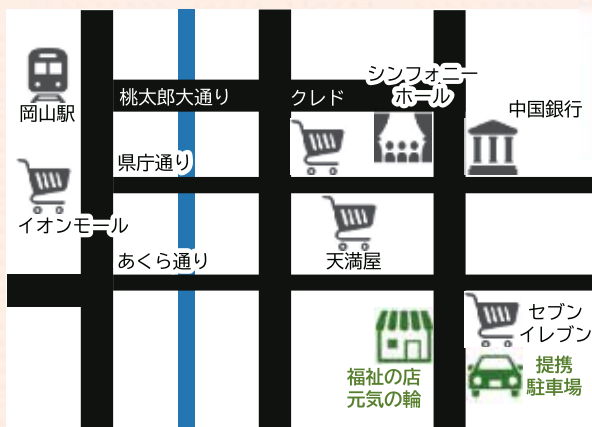

# 福祉の店 元気の輪 について

福祉の店「元気の輪」は、障害のある人が作った商品を展示・販売することで、障害のある人の自立や生きがいをづくりを応援しているお店です。岡山市からの委託を受けて「社会福祉法人岡山市社会福祉協議会」が運営・管理を行っており、商品の売上はすべて商品を作った施設や個人に還元されています。

オリジナルのノベルティや  
記念品作成も承ります！

お弁当やパン、お茶のご注文も  
ご予算に応じて対応いたします！

## 出張販売スケジュール

イベント等への出張販売のご依頼もお受けしております。お気軽にご相談ください。

場所	開催日	時間
岡山ふれあいセンター	毎週 木・金曜日	10:30～15:00
西大寺ふれあいセンター	毎月 第3水曜日	10:00～14:00
岡山市役所本庁舎1階	毎月 第1水・第3木・第4水曜日	11:00～14:00
岡山市南区役所1階	毎月 第2水曜日	11:00～14:00

## 主なイベント

イベント名	開催場所	開催日
夏の作品展	岡山市役所本庁舎1階市民ホール	2024年 7月 16日・17日
ふれあい市 in 岡山駅西口広場	J R岡山駅西口広場	2024年 11月 3日
障害者・高齢者手作り作品フェア	岡山市役所本庁舎1階市民ホール	2024年 12月 17日・18日

※販売やイベントの予定は、中止・変更になる場合があります。最新情報は「福祉の店元気の輪」ホームページまたはお電話にてご確認ください。

¥1,000以上のお買い物で  
提携駐車場(天満屋表町P)が  
1時間無料になります