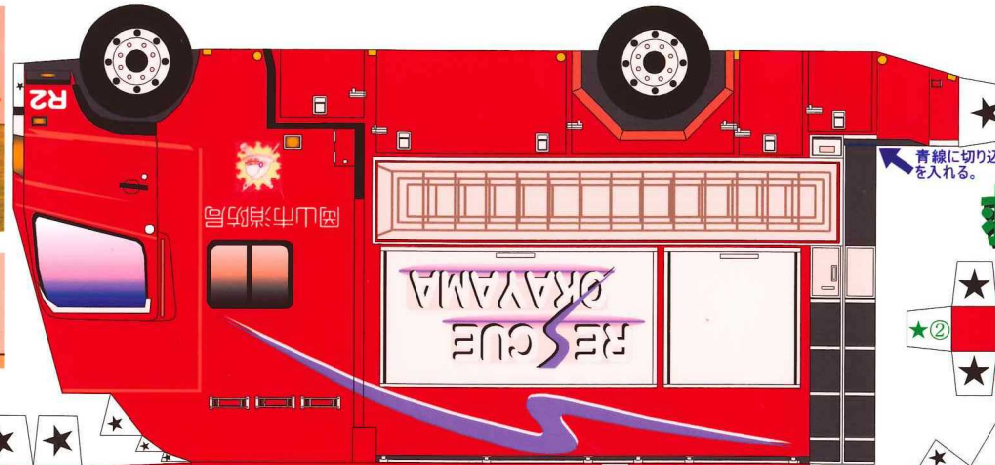

岡山市消防局

RESCUE OKAYAMA 救助工作車

実車両の写真

完成写真

青線に切り込みを入れる。

②

③

④