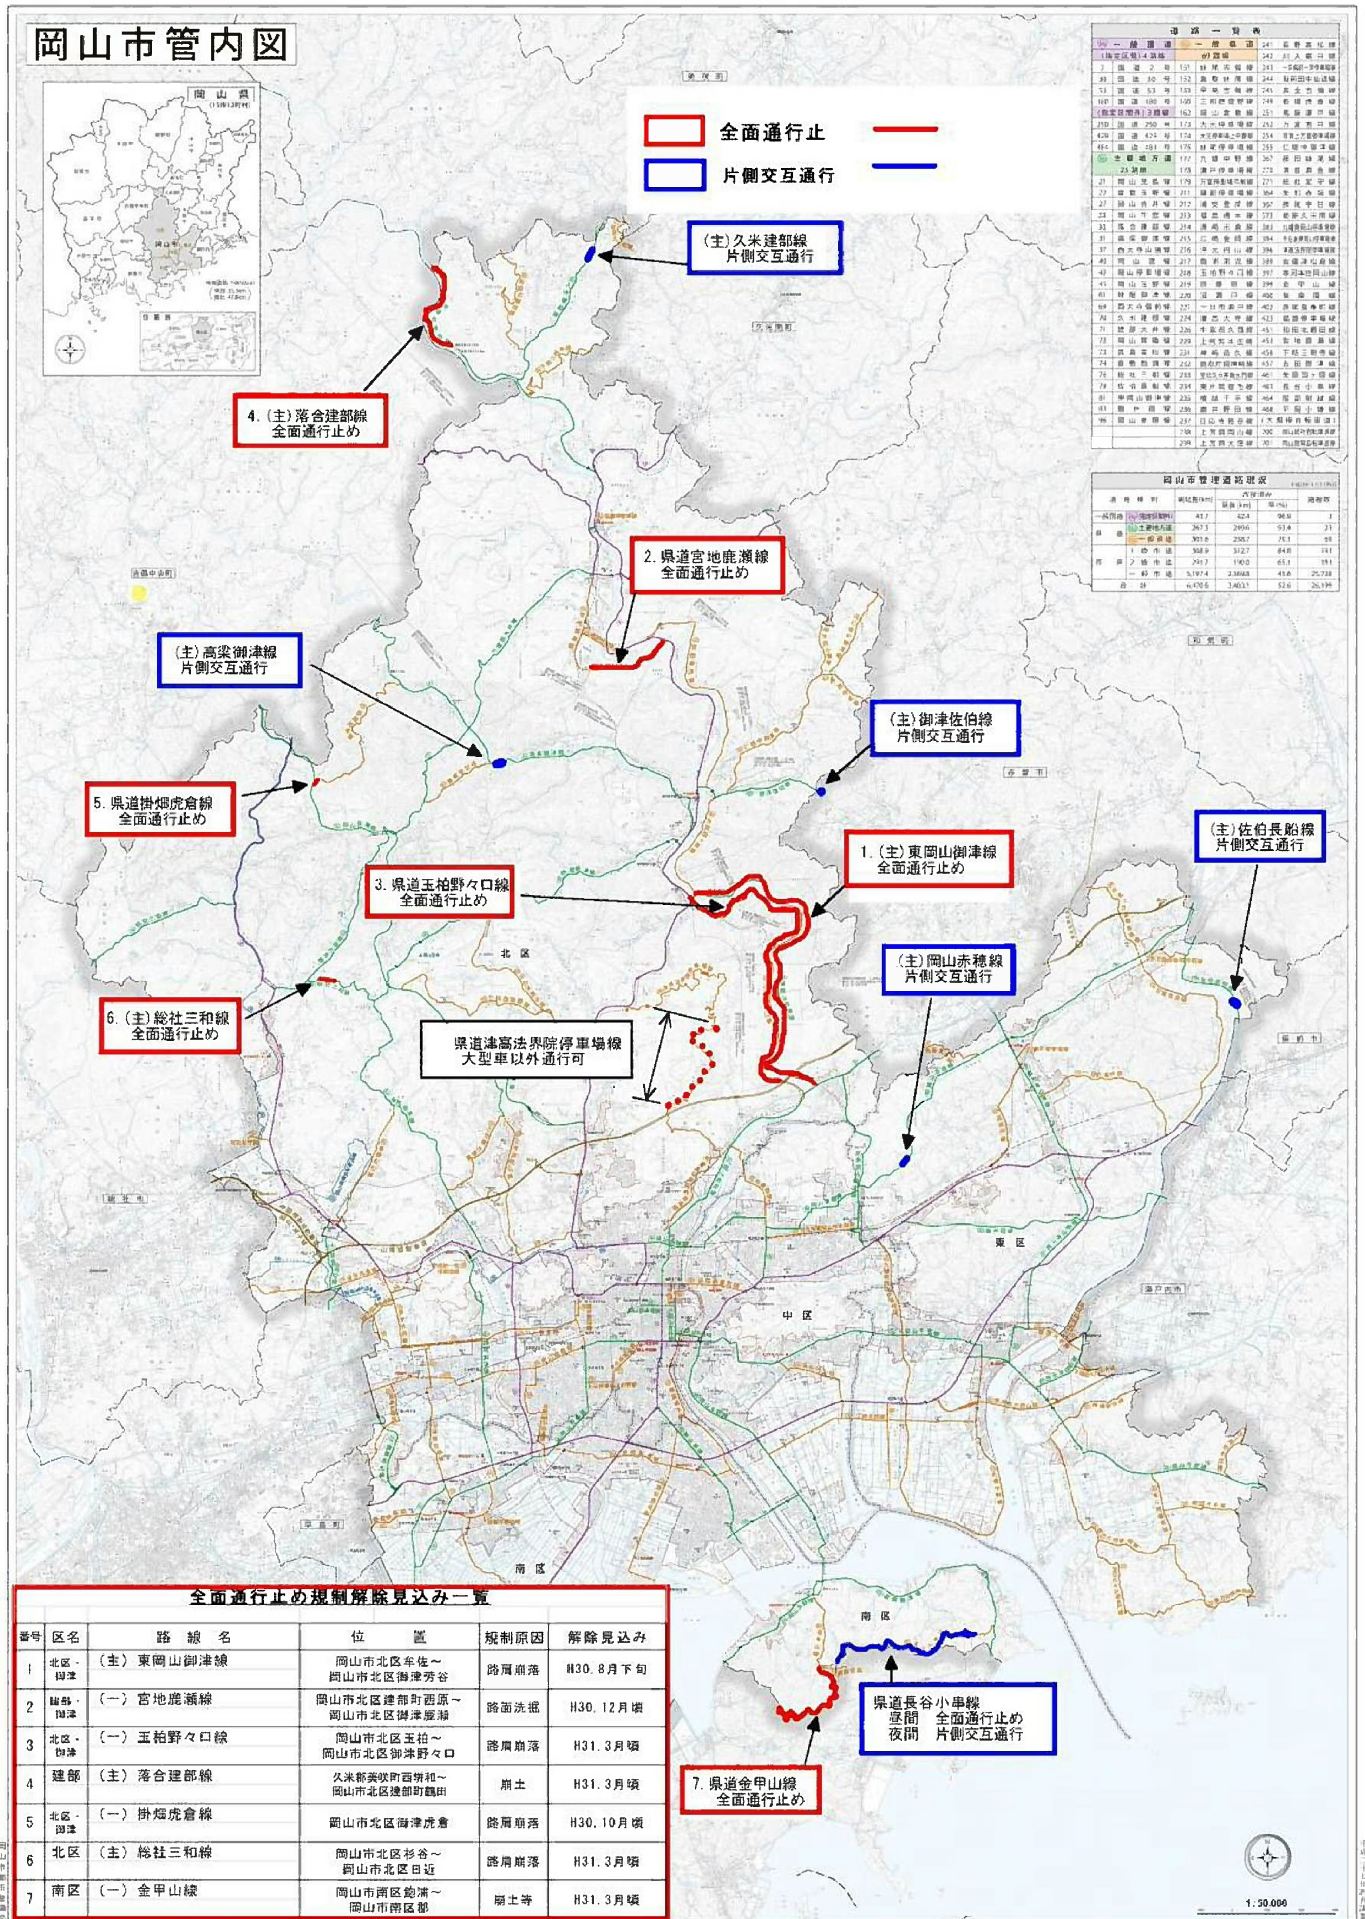

岡山市管理道路の通行規制状況 ※

平成30年8月25日 17:00現在

※幹線道路(国道・県道・2車線以上の幹線市道)