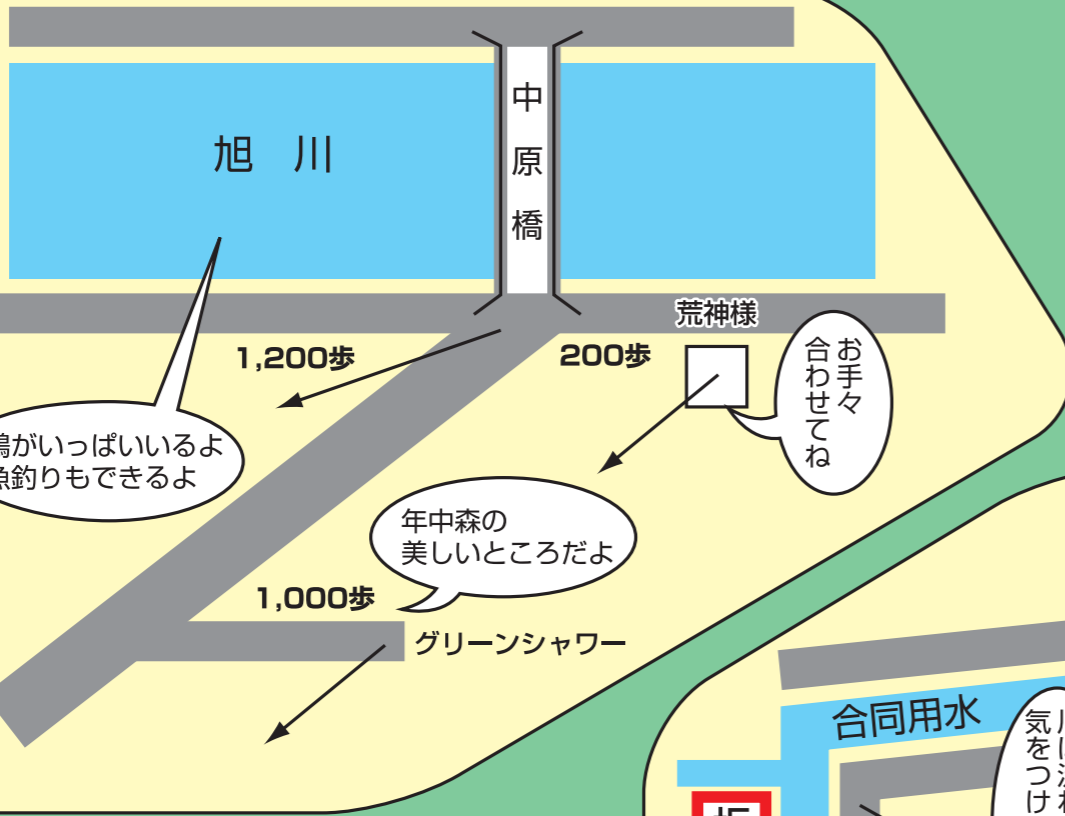

① 下の原遊園地

下の原遊園地

- 遊園地を起点にして歩いてみましょう
- 新しい発見があるかもネ
- 遊園地でお友達ができるよ

② 坂元遊園地

坂元遊園地

④ ちびっこ広場

ちびっこ広場

③ みのり町遊園地

みのり町遊園地

てくてく牧石

てくりんマップ

歩数は人によって歩幅がちがうのであくまで目安です。
自分の歩数を出して1日1万歩を目標にしましょう。

⑤ 牟佐公園

牟佐公園