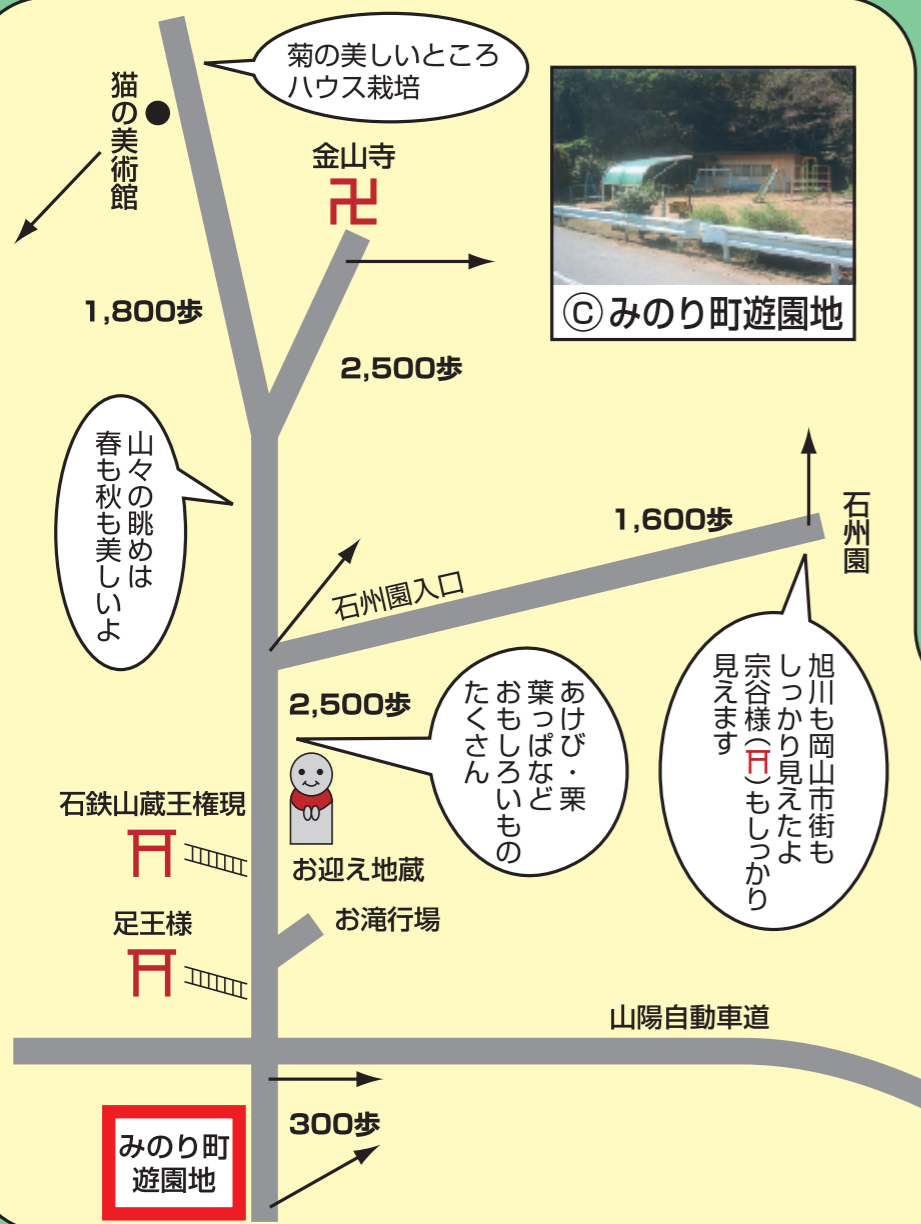

① 下の原遊園地

下の原遊園地

- 遊園地を起点にして歩いてみましょう
- 新しい発見があるかもネ
- 遊園地でお友達ができるよ

② 坂元遊園地

坂元遊園地

④ ちびっこ広場

ちびっこ広場

③ みのり町遊園地

みのり町遊園地

てくてく牧石

てくりんマップ

歩数は人によって歩幅がちがうのであくまで目安です。
自分の歩数を出して1日1万歩を目標にしましょう。

⑤ 牟佐公園

牟佐公園