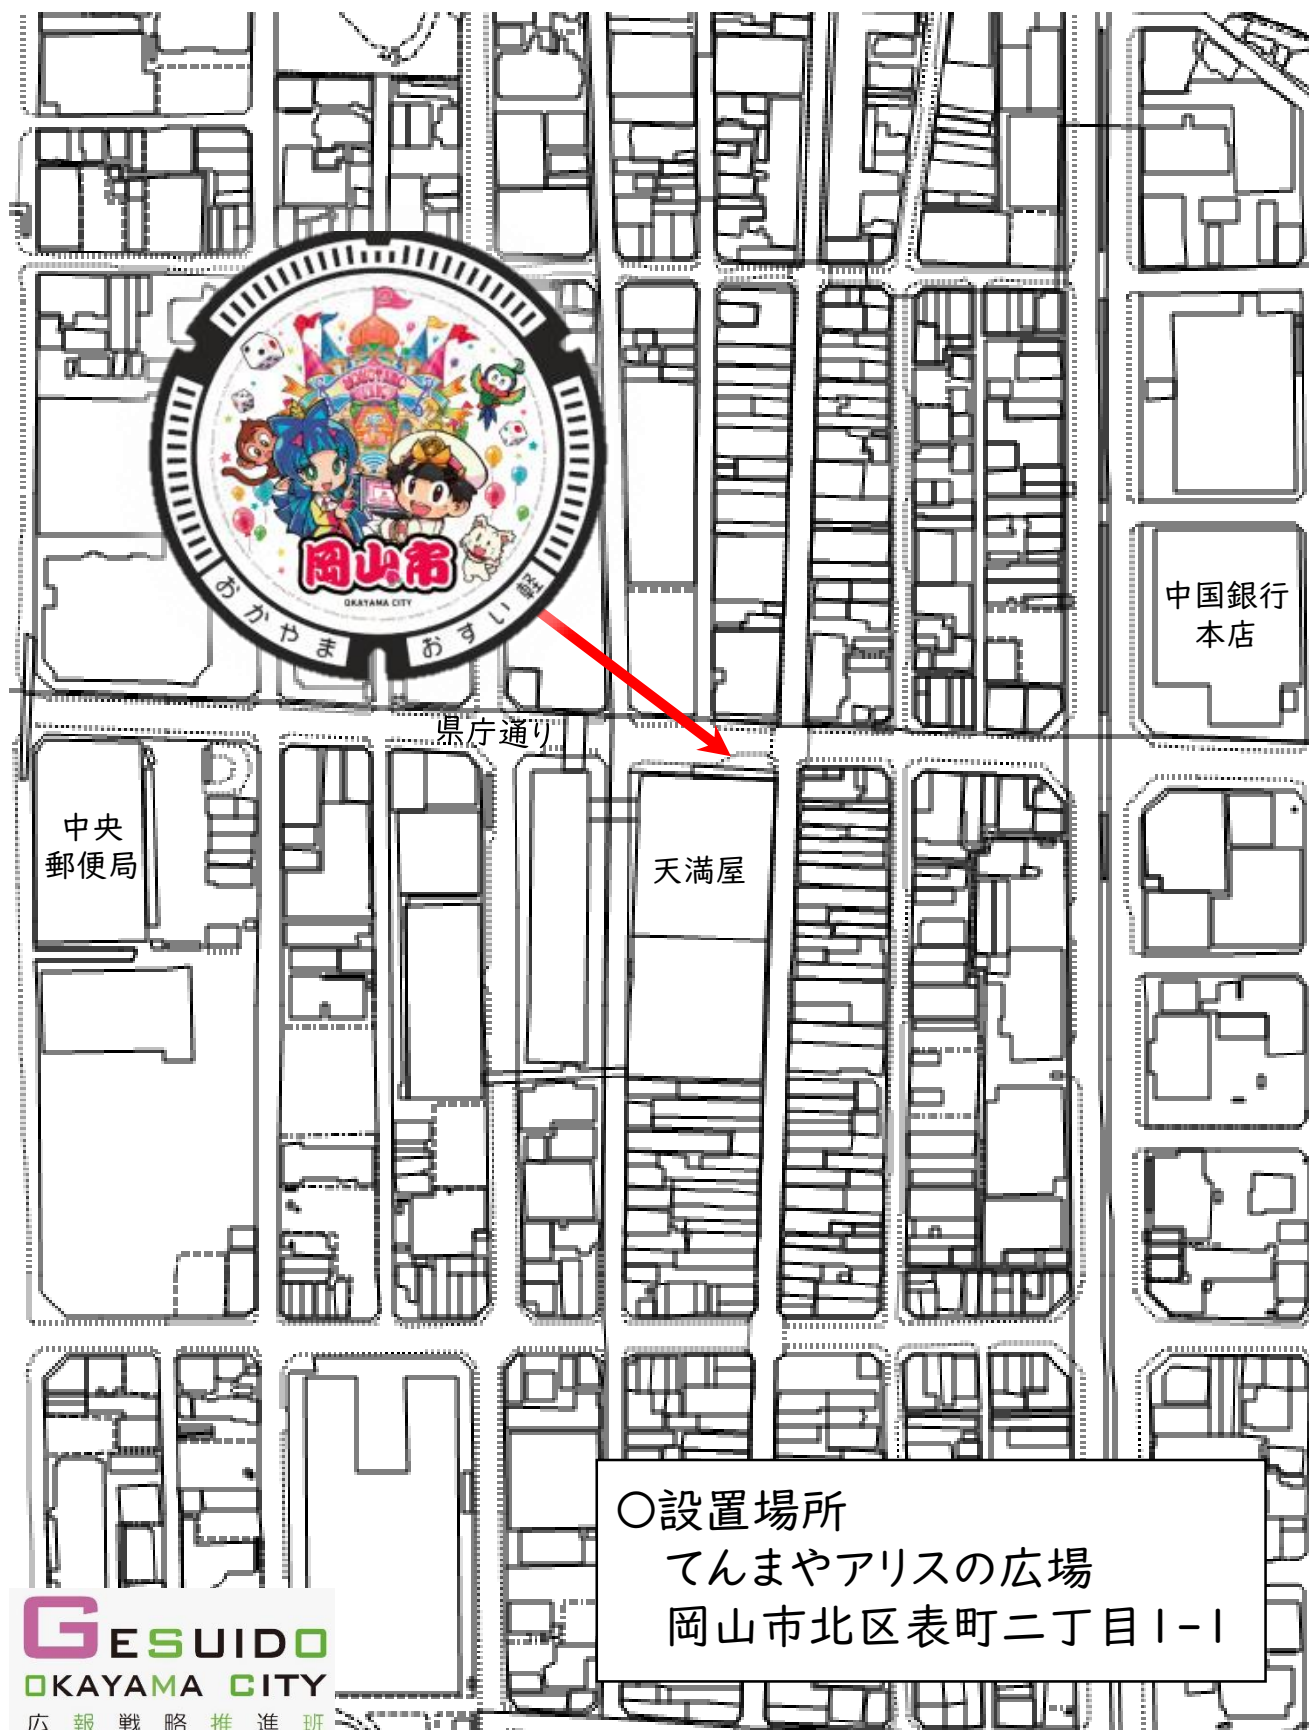

# ももたろう電鉄コラボマンホール

○設置場所

てんまやアリスの広場

岡山市北区表町二丁目1-1