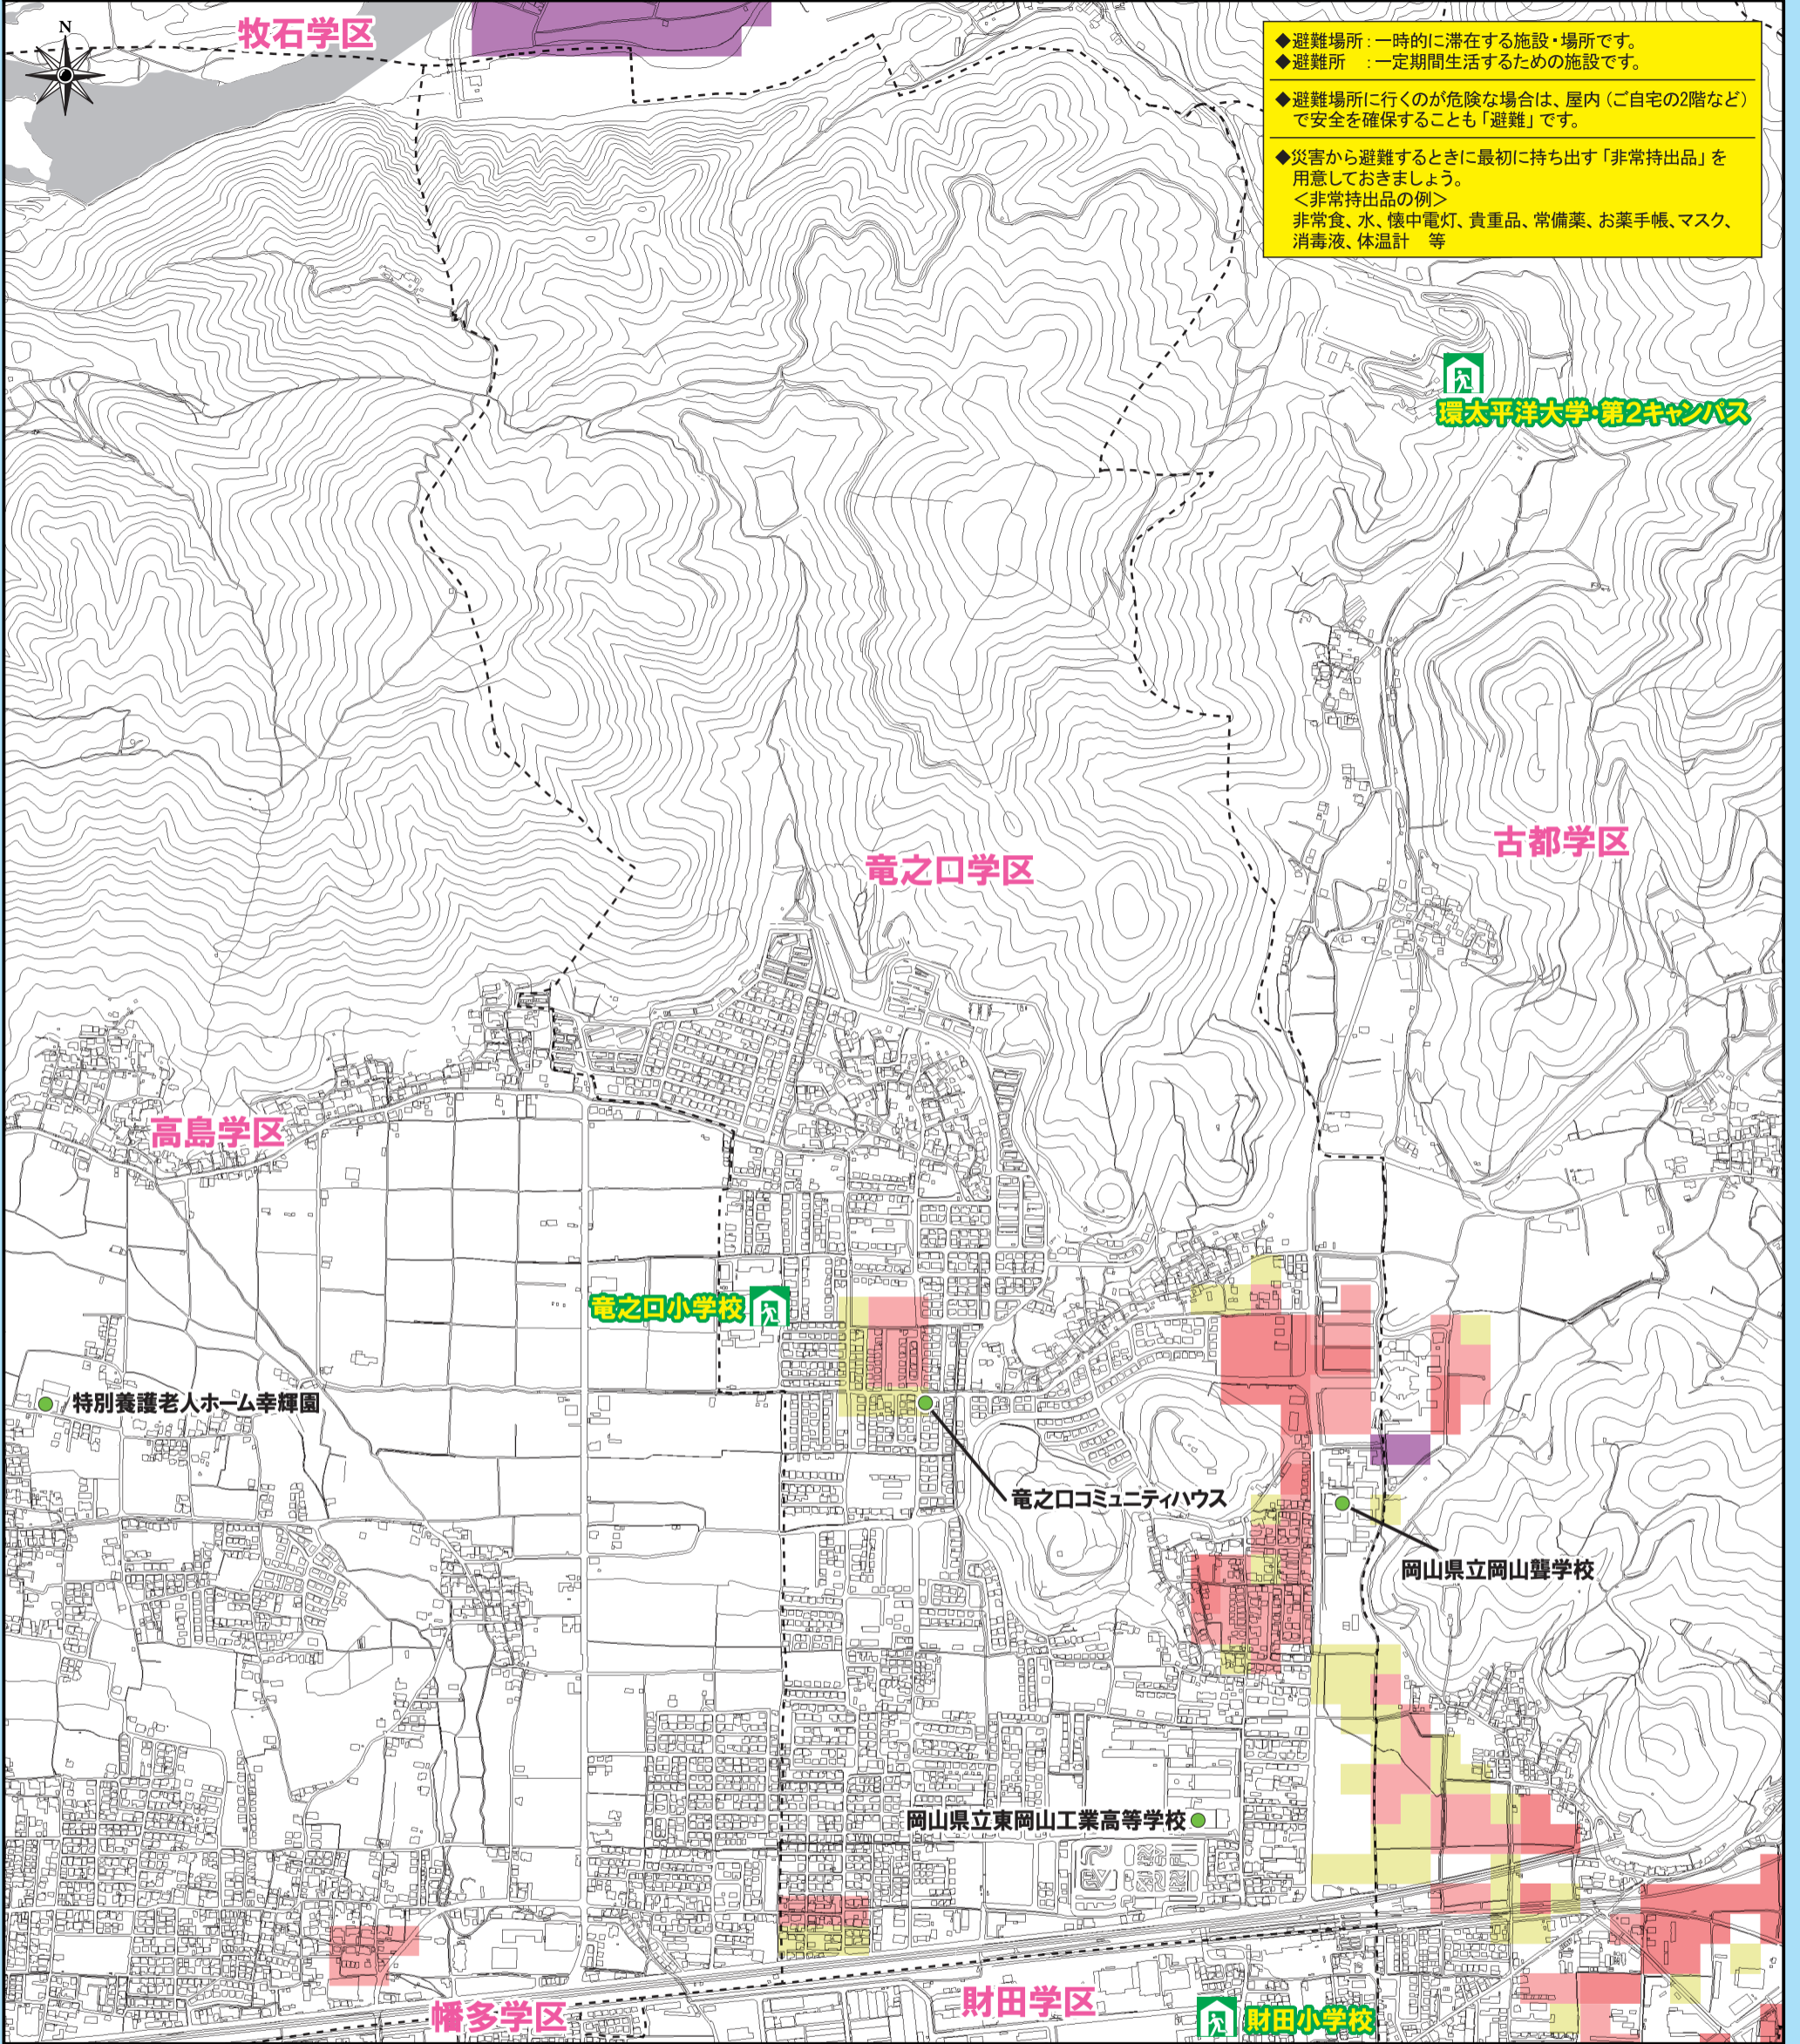

# 竜之口学区

# 地域防災マップ(内水)

◆避難場所：一時的に滞在する施設・場所です。  
 ◆避難所：一定期間生活するための施設です。

◆避難場所に行くのが危険な場合は、屋内（ご自宅の2階など）で安全を確保することも「避難」です。

◆災害から避難するときに最初に持ち出す「非常持出品」を用意しておきましょう。  
 <非常持出品の例>  
 非常食、水、懐中電灯、貴重品、常備薬、お薬手帳、マスク、消毒液、体温計 等

◆ 凡例

避難場所 兼 避難所  
 避難情報が発令された地域において、発令と同時に岡山市が開設します。具体的な開設状況は、「災害情報の入手方法について」から確認することができます。

避難場所

小学校区

地下道 地下街

◆ 浸水想定区域

- 1.0m 以上
- 0.5m 以上 1.0m未満
- 0.2m 以上 0.5m未満
- 0.01m 以上 0.2m未満

わが家の防災メモ

● 避難する場所 家族で話し合って決めましょう

● 家族の集合場所

● 緊急連絡先

災害情報の入手方法について

※QRコードの商標はデンソーウェブの登録商標です

① おかやま防災情報メール

- ◆ 右のQRコードを読み取って空メールを送信して登録
- ◆ 検索サイトで「おかやま防災情報メール」に接続して登録

② 岡山市防災メール(日本語版)

- ◆ 右のQRコードを読み取って空メールを送信して登録
- ◆ bousai.okayama-city@raidens3.ktaiwork.jpに空メールを送信して登録
- ◆ Okayama City Disaster Prevention Information Mail (多言語版)  
[http://www.city.okayama.jp/soumu/bousai/bousai\\_t00041.html](http://www.city.okayama.jp/soumu/bousai/bousai_t00041.html)