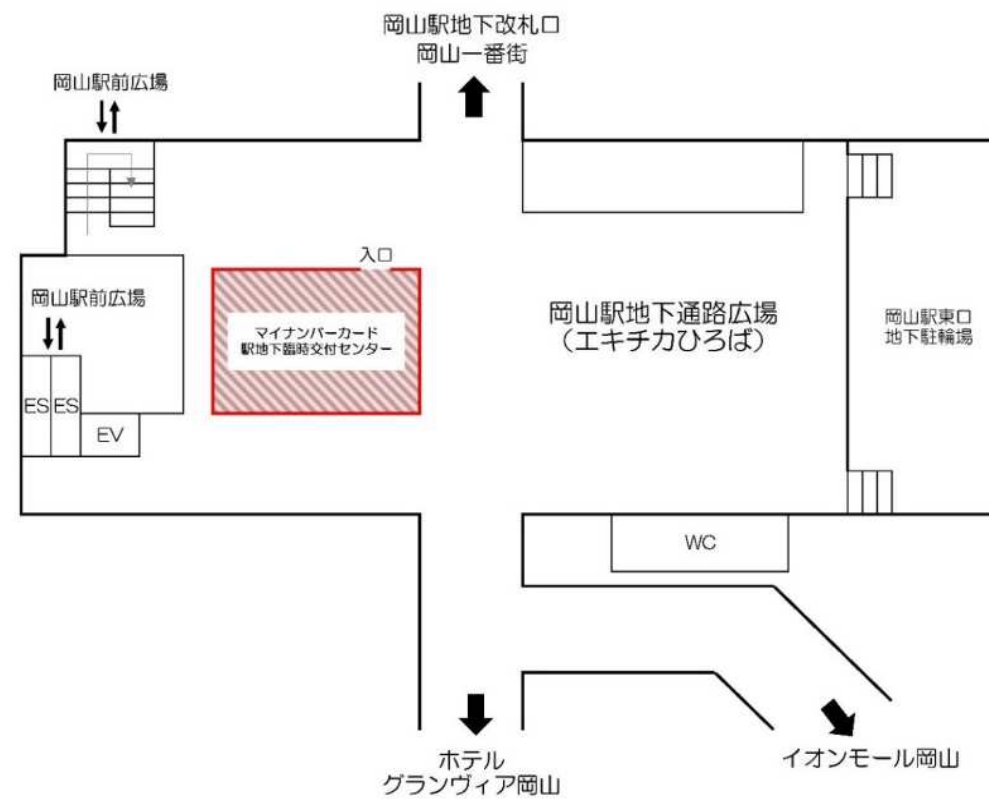

マイナンバーカード駅地下臨時交付センター案内

場 所 岡山駅地下通路広場（ももたろう観光センター跡地）

※無料の駐車場はありません。

開設期間 令和3年7月1日から

開所時間 平日（火曜日を除く）：12:30～19:00

土曜日・日曜日：10:00～16:30

閉所日 毎週火曜日

第3土曜日の翌日の日曜日

月・水～金曜日の祝日（火曜日が祝日の場合は次の平日）

年末年始（12/29～1/3）

利用方法 マイナンバーカードの受け取りには、事前予約のうえ、カード申請者本人の来所が必要です。（代理受取は不可）

※予約は、受取希望日の30日前から7開所日前まで。（交付通知書をご用意ください。）

- ・ 予約コールセンター：0120-425-609
- ・ インターネット予約システム：<https://yoyaku53.mynum.jp/okayama>

（拡大図）

岡山市マイナンバーカード駅地下臨時交付センター 開所カレンダー

令和8年（2026年）

3月		
日	曜日	開所時間
1	日	10:00 ~ 16:30
2	月	12:30 ~ 19:00
3	火	閉所
4	水	12:30 ~ 19:00
5	木	12:30 ~ 19:00
6	金	12:30 ~ 19:00
7	土	10:00 ~ 16:30
8	日	10:00 ~ 16:30
9	月	12:30 ~ 19:00
10	火	閉所
11	水	12:30 ~ 19:00
12	木	12:30 ~ 19:00
13	金	12:30 ~ 19:00
14	土	10:00 ~ 16:30
15	日	10:00 ~ 16:30
16	月	12:30 ~ 19:00
17	火	閉所
18	水	12:30 ~ 19:00
19	木	12:30 ~ 19:00
20	金	閉所（春分の日）
21	土	10:00 ~ 16:30
22	日	閉所
23	月	12:30 ~ 19:00
24	火	閉所
25	水	12:30 ~ 19:00
26	木	12:30 ~ 19:00
27	金	12:30 ~ 19:00
28	土	10:00 ~ 16:30
29	日	10:00 ~ 16:30
30	月	12:30 ~ 19:00
31	火	閉所