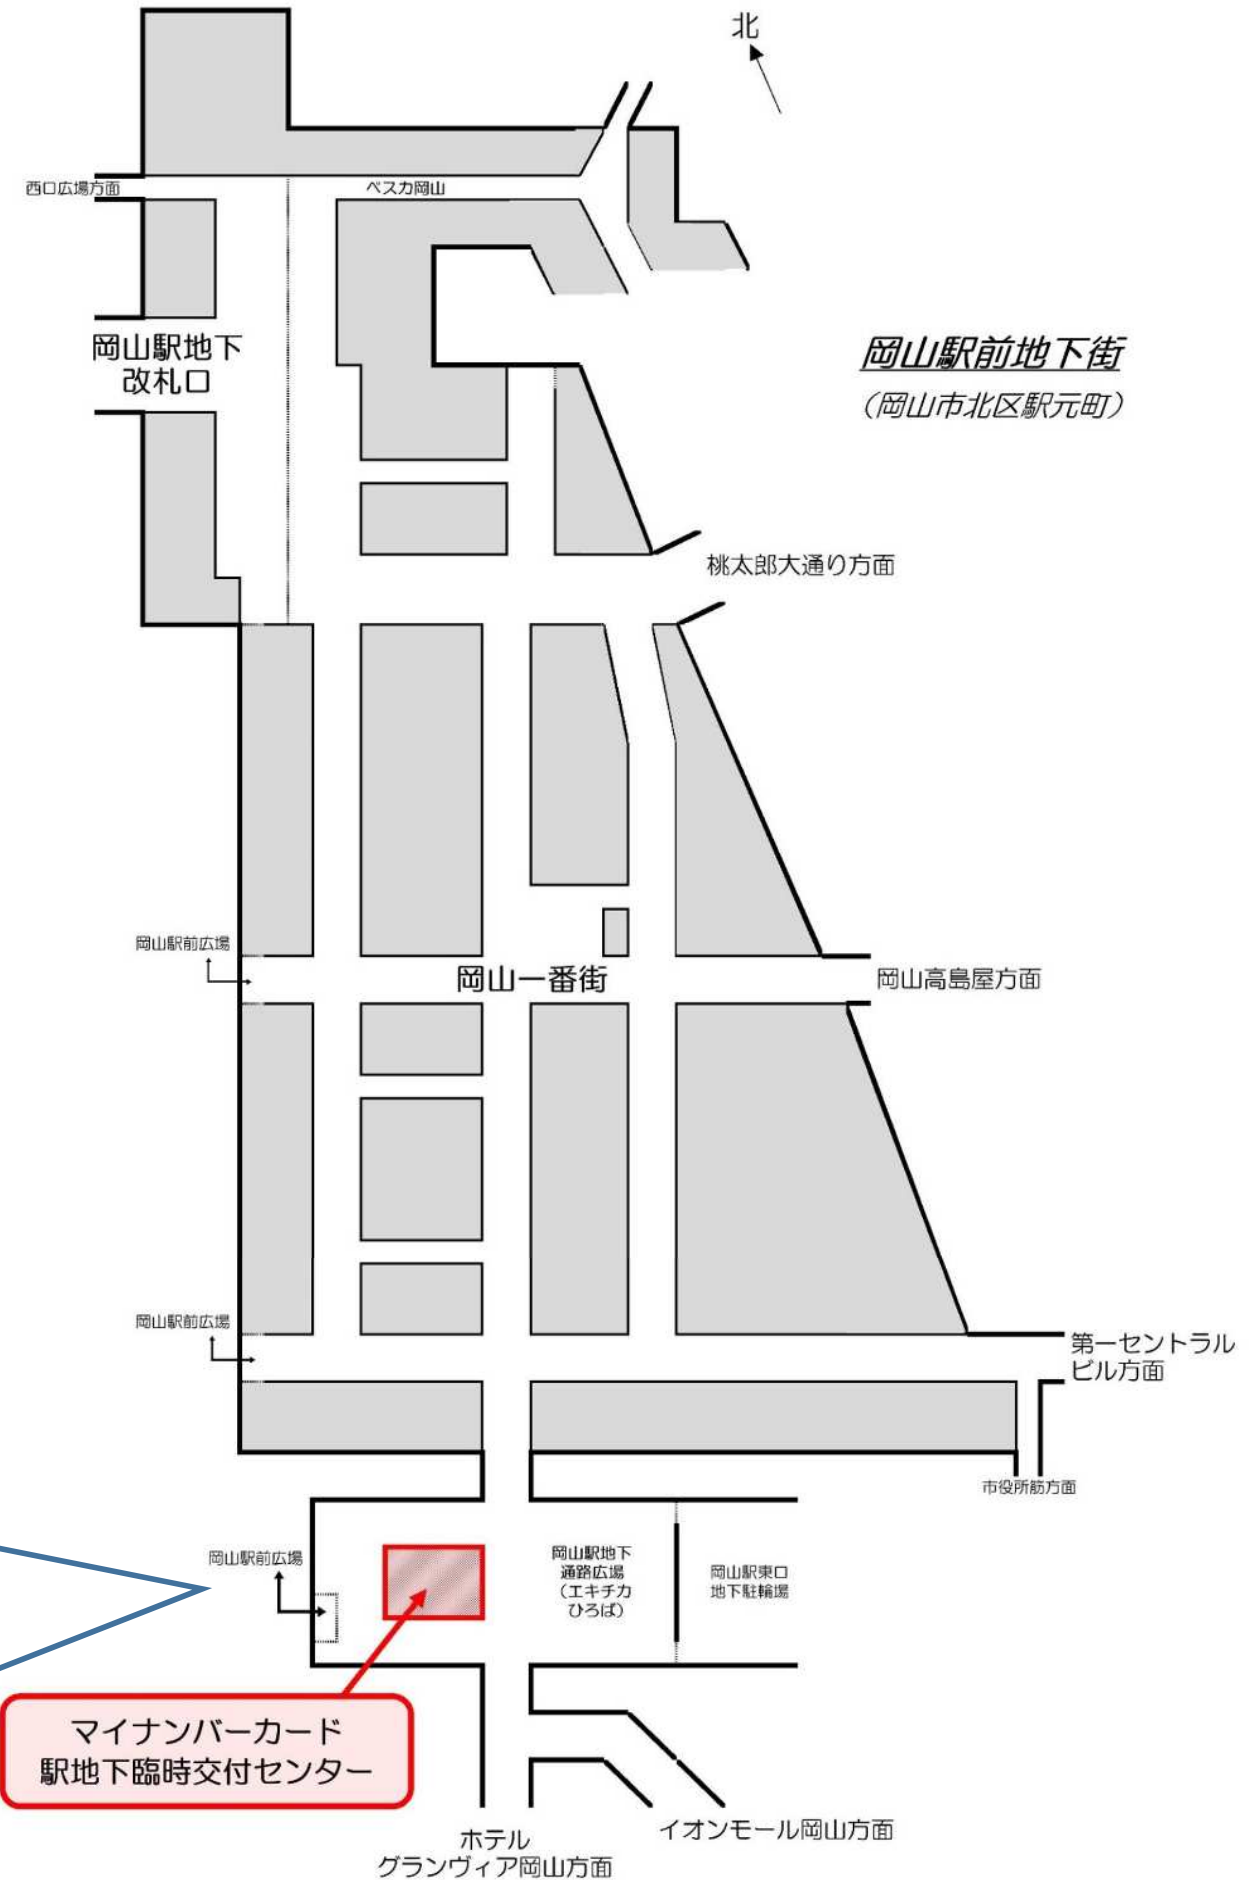

マイナンバーカード駅地下臨時交付センター案内

場 所 岡山駅地下通路広場（ももたろう観光センター跡地）

※無料の駐車場はありません。

開設期間 令和3年7月1日から

開所時間 平日（火曜日を除く）：12:30～19:00

土曜日・日曜日：10:00～16:30

閉所日 毎週火曜日

第3土曜日の翌日の日曜日

月・水～金曜日の祝日（火曜日が祝日の場合は次の平日）

年末年始（12/29～1/3）

利用方法 マイナンバーカードの受け取りには、事前予約のうえ、カード申請者本人の来所が必要です。（代理受取は不可）

※予約は、受取希望日の30日前から7開所日前まで。（交付通知書をご用意ください。）

- ・ 予約コールセンター：0120-425-609
- ・ インターネット予約システム：<https://yoyaku53.mynum.jp/okayama>

（拡大図）

岡山市マイナンバーカード駅地下臨時交付センター 開所カレンダー

令和8年（2026年）

3月		
日	曜日	開所時間
1	日	10:00 ~ 16:30
2	月	12:30 ~ 19:00
3	火	閉所
4	水	12:30 ~ 19:00
5	木	12:30 ~ 19:00
6	金	12:30 ~ 19:00
7	土	10:00 ~ 16:30
8	日	10:00 ~ 16:30
9	月	12:30 ~ 19:00
10	火	閉所
11	水	12:30 ~ 19:00
12	木	12:30 ~ 19:00
13	金	12:30 ~ 19:00
14	土	10:00 ~ 16:30
15	日	10:00 ~ 16:30
16	月	12:30 ~ 19:00
17	火	閉所
18	水	12:30 ~ 19:00
19	木	12:30 ~ 19:00
20	金	閉所（春分の日）
21	土	10:00 ~ 16:30
22	日	閉所
23	月	12:30 ~ 19:00
24	火	閉所
25	水	12:30 ~ 19:00
26	木	12:30 ~ 19:00
27	金	12:30 ~ 19:00
28	土	10:00 ~ 16:30
29	日	10:00 ~ 16:30
30	月	12:30 ~ 19:00
31	火	閉所