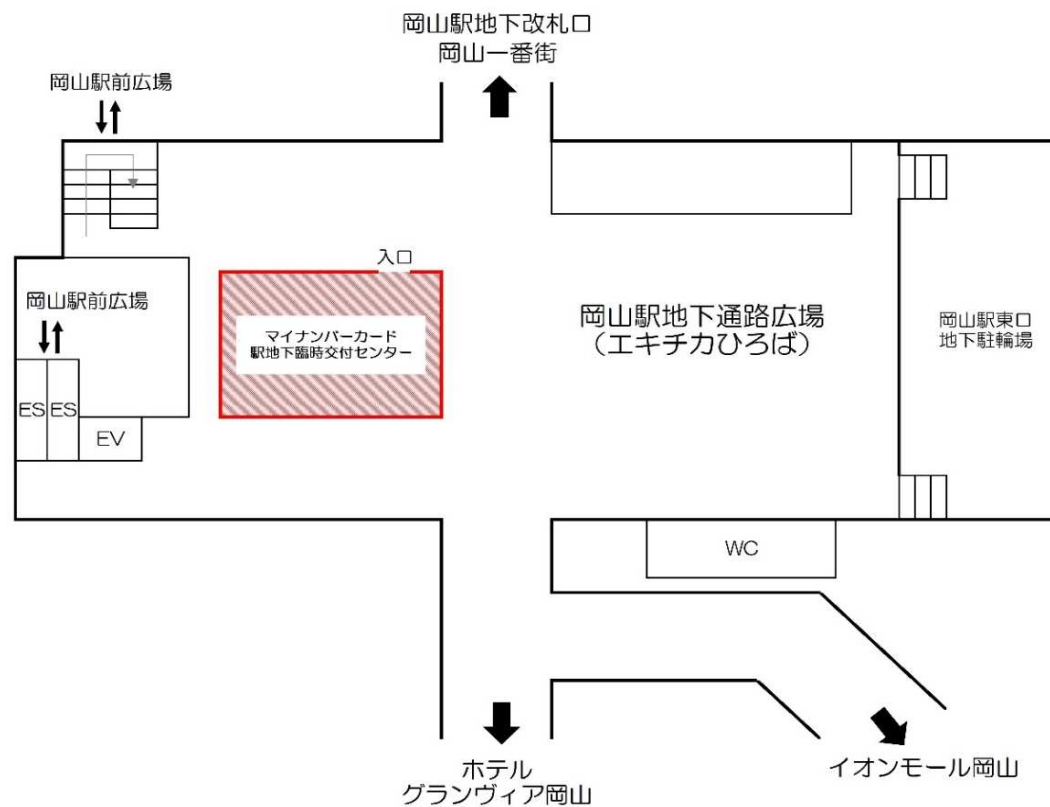

マイナンバーカード駅地下臨時交付センター案内

場 所 岡山駅地下通路広場（ももたろう観光センター跡地）

※無料の駐車場はありません。

開設期間 令和3年7月1日から

開所時間 平日（火曜日を除く）：12:30～19:00

土曜日・日曜日：10:00～16:30

閉所日 毎週火曜日

第3土曜日の翌日の日曜日

月・水～金曜日の祝日（火曜日が祝日の場合は次の平日）

年末年始（12/29～1/3）

利用方法 マイナンバーカードの受け取りには、事前予約のうえ、カード申請者本人の来所が必要です。（代理受取は不可）

※予約は、受取希望日の30日前から7開所日前まで。（交付通知書をご用意ください。）

- ・ 予約コールセンター：0120-425-609
- ・ インターネット予約システム：<https://yoyaku53.mynum.jp/okayama>

（拡大図）

岡山市マイナンバーカード駅地下臨時交付センター 開所カレンダー

令和6年（2024年）

6月

日	曜日	開所時間
1	土	10:00 ~ 16:30
2	日	10:00 ~ 16:30
3	月	12:30 ~ 19:00
4	火	閉所
5	水	12:30 ~ 19:00
6	木	12:30 ~ 19:00
7	金	12:30 ~ 19:00
8	土	10:00 ~ 16:30
9	日	10:00 ~ 16:30
10	月	12:30 ~ 19:00
11	火	閉所
12	水	12:30 ~ 19:00
13	木	12:30 ~ 19:00
14	金	12:30 ~ 19:00
15	土	10:00 ~ 16:30
16	日	閉所
17	月	12:30 ~ 19:00
18	火	閉所
19	水	12:30 ~ 19:00
20	木	12:30 ~ 19:00
21	金	12:30 ~ 19:00
22	土	10:00 ~ 16:30
23	日	10:00 ~ 16:30
24	月	12:30 ~ 19:00
25	火	閉所
26	水	12:30 ~ 19:00
27	木	12:30 ~ 19:00
28	金	12:30 ~ 19:00
29	土	10:00 ~ 16:30
30	日	10:00 ~ 16:30