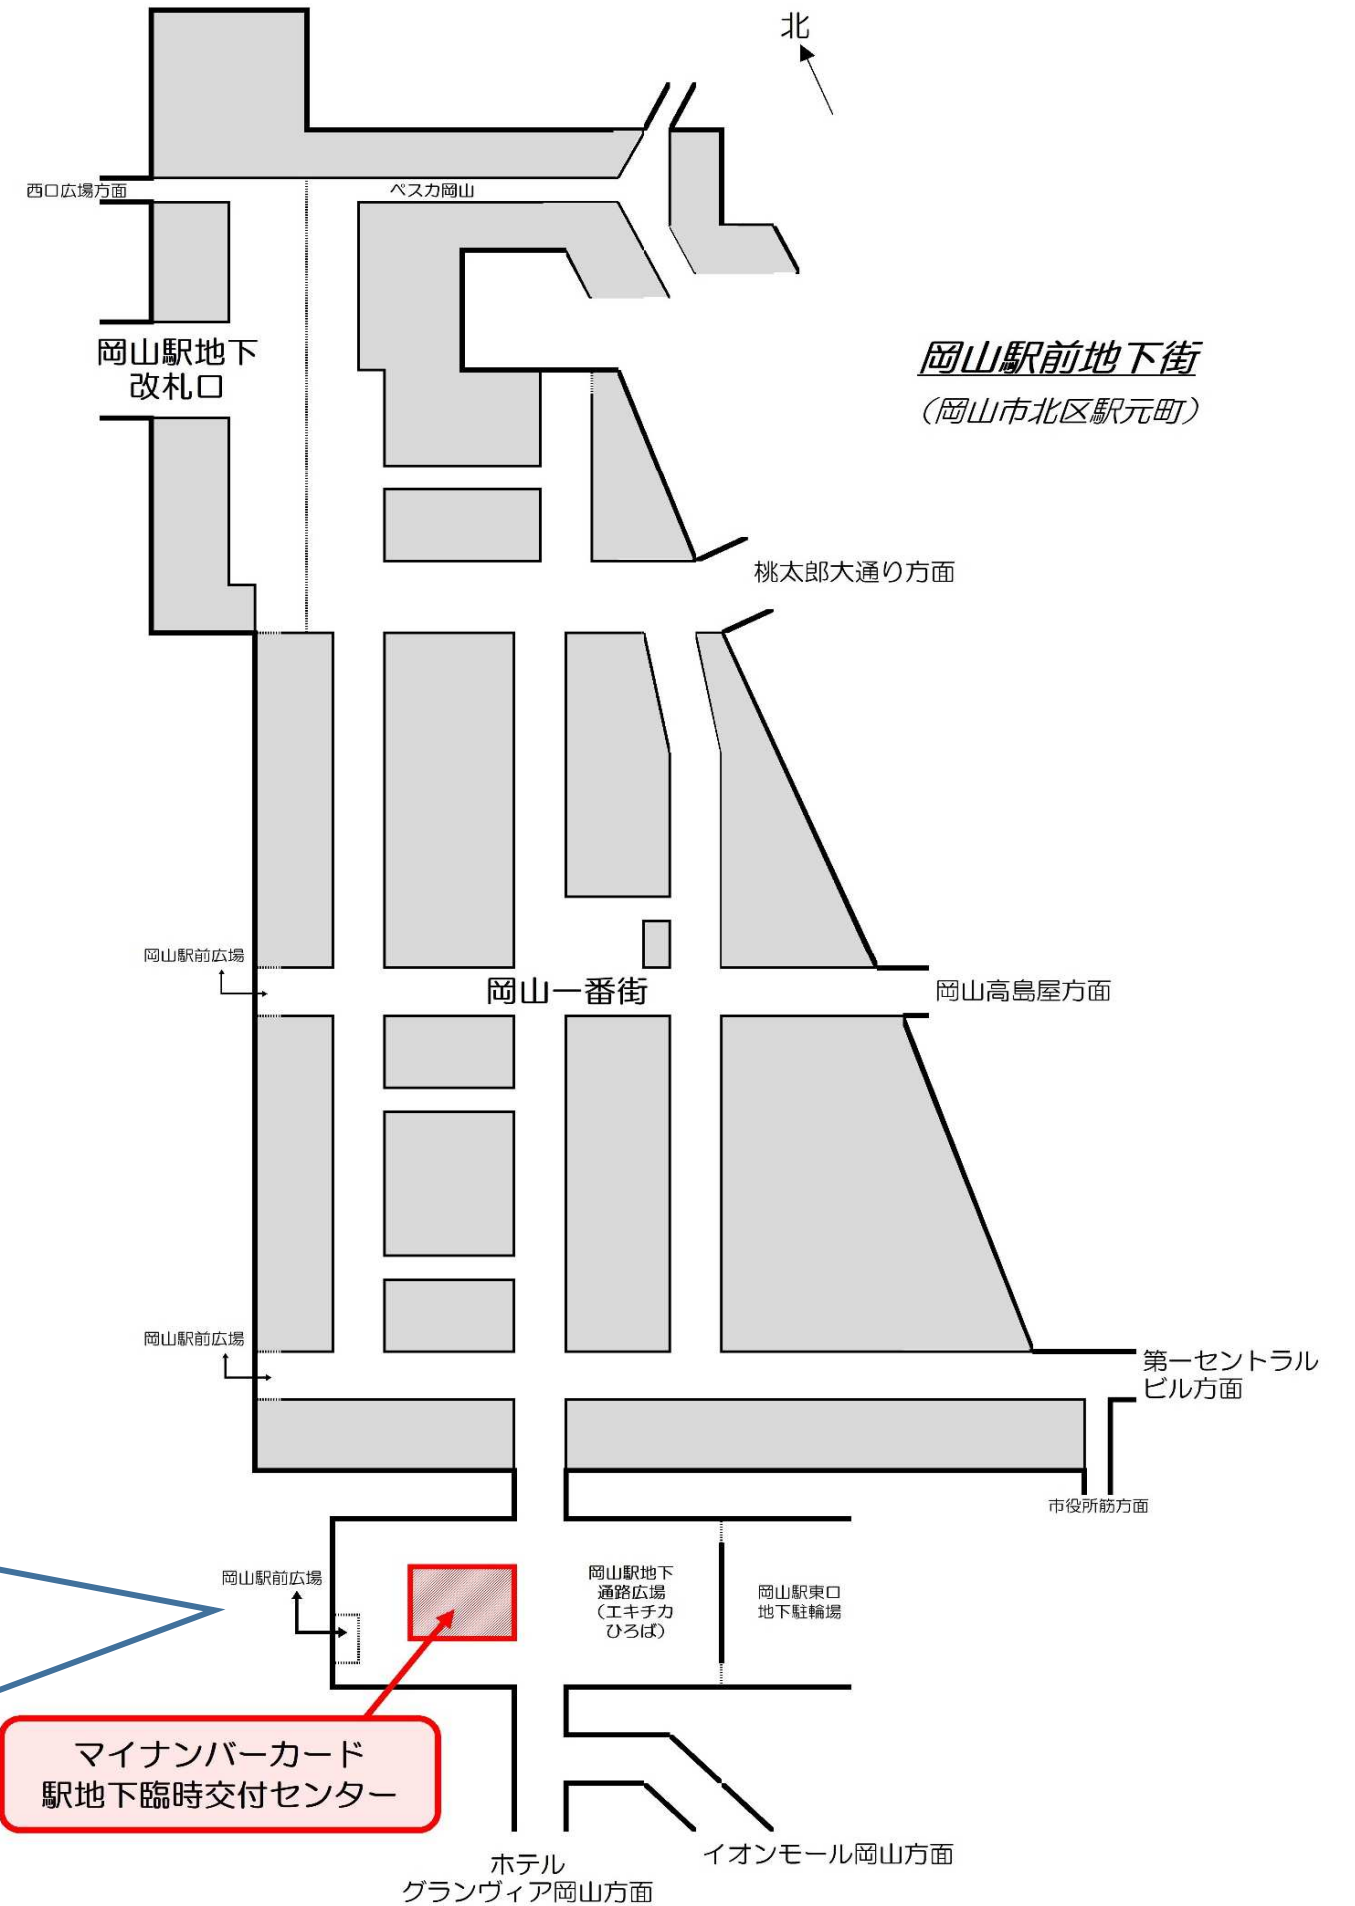

マイナンバーカード駅地下臨時交付センター案内

場 所 岡山駅地下通路広場（ももたろう観光センター跡地）

※無料の駐車場はありません。

開設期間 令和3年7月1日から

開所時間 平日（火曜日を除く）：12:30～19:00

土曜日・日曜日：10:00～16:30

閉所日 毎週火曜日

第3土曜日の翌日の日曜日

月・水～金曜日の祝日（火曜日が祝日の場合は次の平日）

年末年始（12/29～1/3）

利用方法 マイナンバーカードの受け取りには、事前予約のうえ、カード申請者本人の来所が必要です。（代理受取は不可）

※予約は、受取希望日の30日前から7開所日前まで。（交付通知書をご用意ください。）

- ・ 予約コールセンター：0120-425-609
- ・ インターネット予約システム：<https://yoyaku53.mynum.jp/okayama>

（拡大図）

岡山市マイナンバーカード駅地下臨時交付センター 開所カレンダー

令和6年（2024年）

6月

日	曜日	開所時間
1	土	10:00 ~ 16:30
2	日	10:00 ~ 16:30
3	月	12:30 ~ 19:00
4	火	閉所
5	水	12:30 ~ 19:00
6	木	12:30 ~ 19:00
7	金	12:30 ~ 19:00
8	土	10:00 ~ 16:30
9	日	10:00 ~ 16:30
10	月	12:30 ~ 19:00
11	火	閉所
12	水	12:30 ~ 19:00
13	木	12:30 ~ 19:00
14	金	12:30 ~ 19:00
15	土	10:00 ~ 16:30
16	日	閉所
17	月	12:30 ~ 19:00
18	火	閉所
19	水	12:30 ~ 19:00
20	木	12:30 ~ 19:00
21	金	12:30 ~ 19:00
22	土	10:00 ~ 16:30
23	日	10:00 ~ 16:30
24	月	12:30 ~ 19:00
25	火	閉所
26	水	12:30 ~ 19:00
27	木	12:30 ~ 19:00
28	金	12:30 ~ 19:00
29	土	10:00 ~ 16:30
30	日	10:00 ~ 16:30