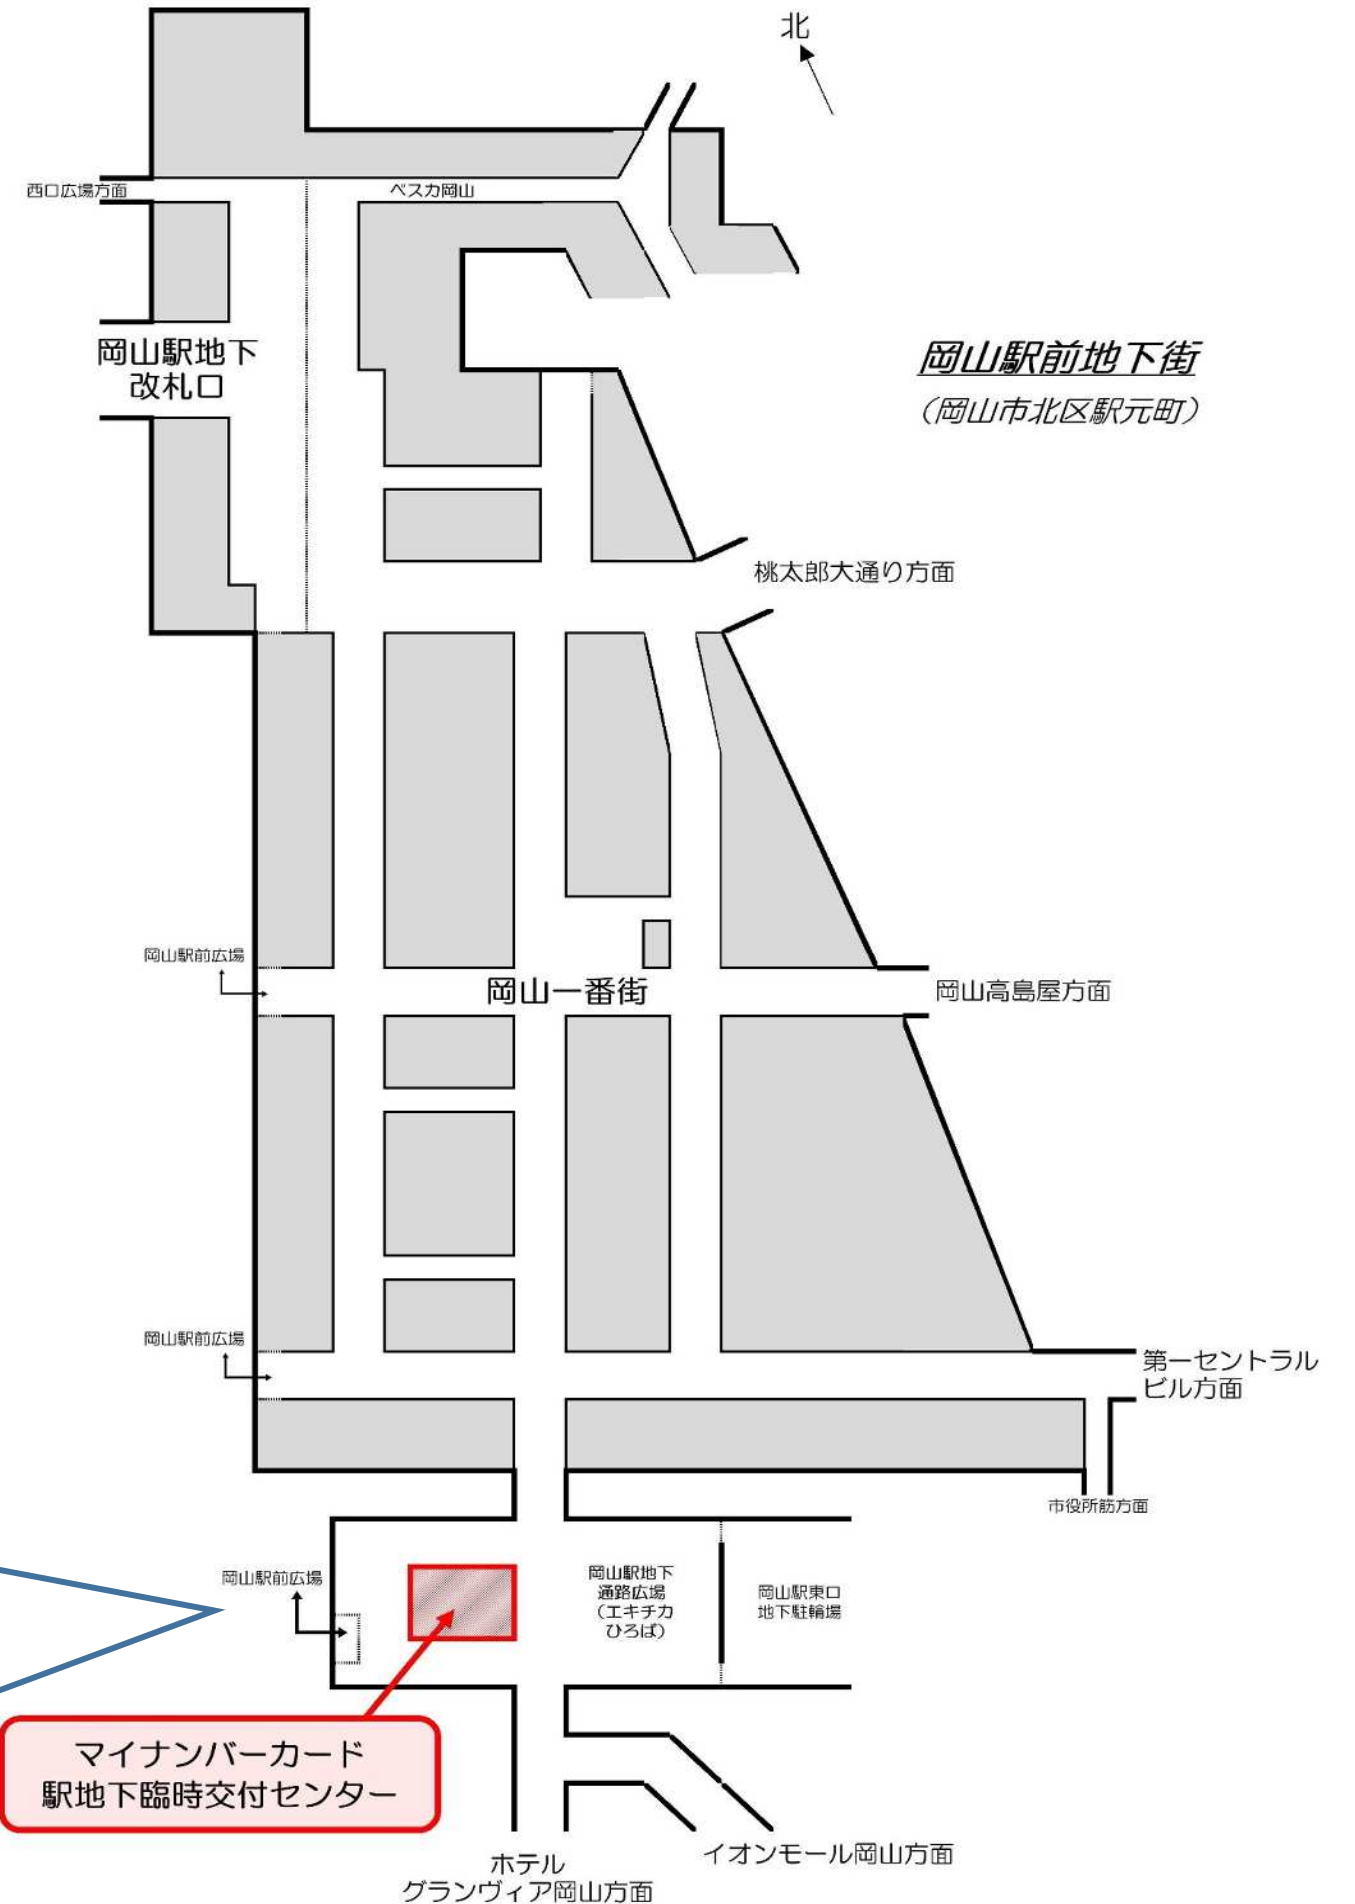

## マイナンバーカード駅地下臨時交付センター案内

**場 所** 岡山駅地下通路広場（ももたろう観光センター跡地）

※無料の駐車場はありません。

**開設期間** 令和3年7月1日から

**開所時間** 平日（火曜日を除く）： 12:30～19:00

土曜日・日曜日： 10:00～16:30

**閉 所 日** 毎週火曜日

第3土曜日の翌日の日曜日

月・水～金曜日の祝日（火曜日が祝日の場合は次の平日）

年末年始（12/29～1/3）

**利用方法** マイナンバーカードの受け取りには、事前予約のうえ、カード申請者本人の来所が必要です。（代理受取は不可）

※予約は、受取希望日の30日前から7開所日前まで。（交付通知書をご用意ください。）

・ 予約コールセンター：0120-425-609

・ インターネット予約システム：<https://yoyaku53.mynum.jp/okayama>

（拡大図）

岡山市マイナンバーカード駅地下臨時交付センター 開所カレンダー

令和6年（2024年）

2月		
日	曜日	開所時間
1	木	12:30 ~ 19:00
2	金	12:30 ~ 19:00
3	土	10:00 ~ 16:30
4	日	10:00 ~ 16:30
5	月	12:30 ~ 19:00
6	火	閉所
7	水	12:30 ~ 19:00
8	木	12:30 ~ 19:00
9	金	12:30 ~ 19:00
10	土	10:00 ~ 16:30
11	日	10:00 ~ 16:30
12	月	閉所（振替休日）
13	火	閉所
14	水	12:30 ~ 19:00
15	木	12:30 ~ 19:00
16	金	12:30 ~ 19:00
17	土	10:00 ~ 16:30
18	日	閉所
19	月	12:30 ~ 19:00
20	火	閉所
21	水	12:30 ~ 19:00
22	木	12:30 ~ 19:00
23	金	閉所（天皇誕生日）
24	土	10:00 ~ 16:30
25	日	10:00 ~ 16:30
26	月	12:30 ~ 19:00
27	火	閉所
28	水	12:30 ~ 19:00
29	木	12:30 ~ 19:00