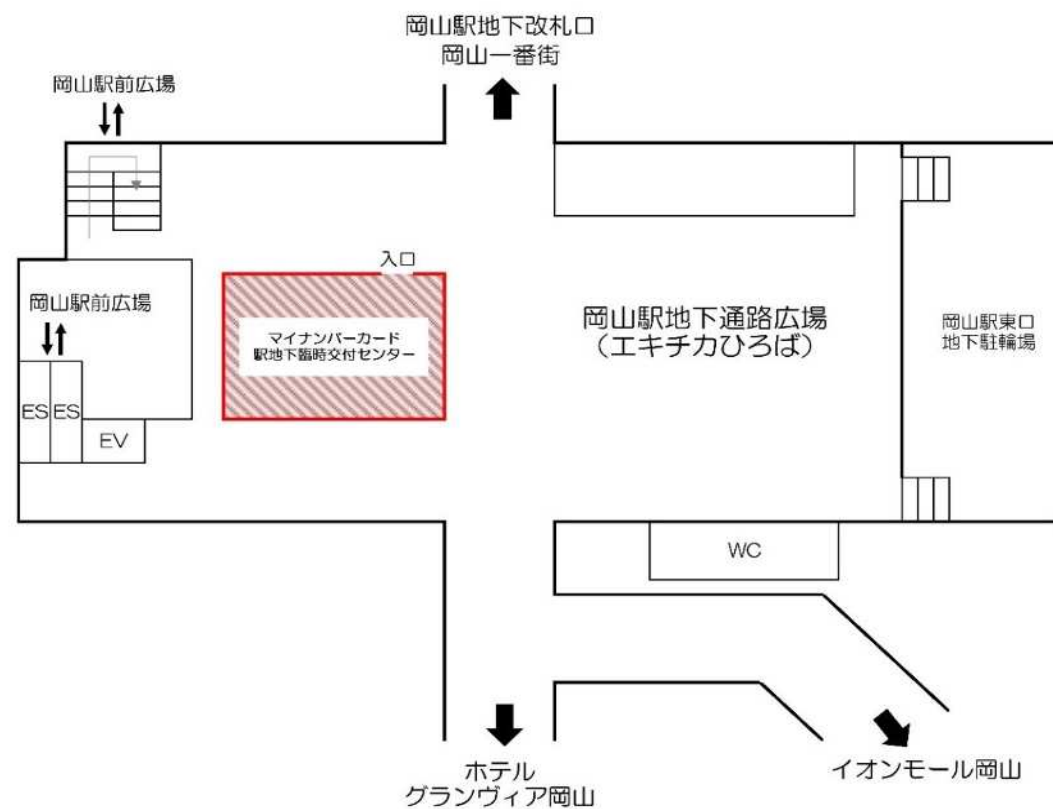

## マイナンバーカード駅地下臨時交付センター案内

**場 所** 岡山駅地下通路広場（ももたろう観光センター跡地）

※無料の駐車場はありません。

**開設期間** 令和3年7月1日から

**開所時間** 平日（火曜日を除く）： 12:30～19:00

土曜日・日曜日： 10:00～16:30

**閉 所 日** 毎週火曜日

第3土曜日の翌日の日曜日

月・水～金曜日の祝日（火曜日が祝日の場合は次の平日）

年末年始（12/29～1/3）

**利用方法** マイナンバーカードの受け取りには、事前予約のうえ、カード申請者本人の来所が必要です。（代理受取は不可）

※予約は、受取希望日の30日前から7開所日前まで。（交付通知書をご用意ください。）

・ 予約コールセンター：0120-425-609

・ インターネット予約システム：<https://yoyaku53.mynum.jp/okayama>

（拡大図）

岡山市マイナンバーカード駅地下臨時交付センター 開所カレンダー

令和6年（2024年）

2月		
日	曜日	開所時間
1	木	12:30 ~ 19:00
2	金	12:30 ~ 19:00
3	土	10:00 ~ 16:30
4	日	10:00 ~ 16:30
5	月	12:30 ~ 19:00
6	火	閉所
7	水	12:30 ~ 19:00
8	木	12:30 ~ 19:00
9	金	12:30 ~ 19:00
10	土	10:00 ~ 16:30
11	日	10:00 ~ 16:30
12	月	閉所（振替休日）
13	火	閉所
14	水	12:30 ~ 19:00
15	木	12:30 ~ 19:00
16	金	12:30 ~ 19:00
17	土	10:00 ~ 16:30
18	日	閉所
19	月	12:30 ~ 19:00
20	火	閉所
21	水	12:30 ~ 19:00
22	木	12:30 ~ 19:00
23	金	閉所（天皇誕生日）
24	土	10:00 ~ 16:30
25	日	10:00 ~ 16:30
26	月	12:30 ~ 19:00
27	火	閉所
28	水	12:30 ~ 19:00
29	木	12:30 ~ 19:00