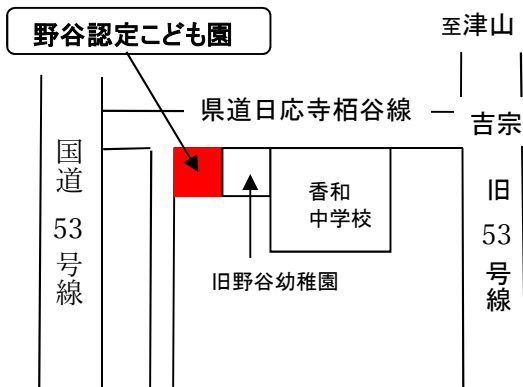

保育時間

(保育標準時間)

1. ・1号認定児 8:30～14:00(月～金)
   - ・2・3号認定児 7:30～18:00(月～土)
   - ・延長保育(2・3号認定児)
     18:00～19:00(平日)
   - ・一時預かり事業(1号認定児)
     降園時刻後～16:00
   - ・休園 日曜・祝日
     年末年始(12/29～1/3)
2. ※1号認定児のみ長期休業あり

(地図)