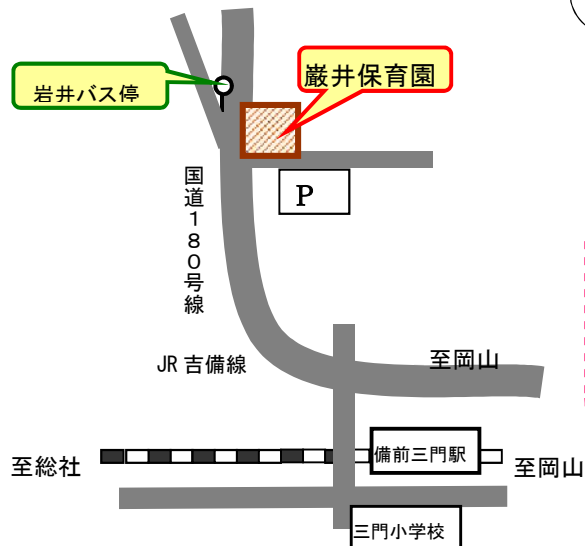

- ・入園式
- ・参観日
- ・夏まつり
- ・運動会
- ・身体計測
- ・避難訓練
- ・遠足
- ・発表会
- ・卒園式

保育時間

- ・月曜日～土曜日 7:30～18:00
- ・休園 日曜日・祝日
年末年始(12/29～1/3)

定員

- ・95名
(3カ月～就学前)

(地図)

～先生から一言～

“のびのび ころあったか
いわいっこ”