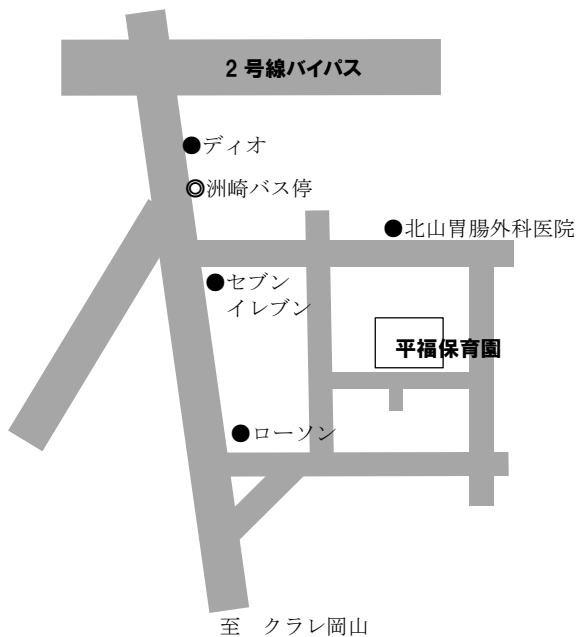

岡山市平福保育園

〒702-8042 岡山市南区洲崎3丁目3-23

TEL (086)263-4460

FAX (086)263-4449

保育目標

- 思いやりのある子ども
- あいさつのできる子ども
- 自分で考え行動できる子ども
- 想像力豊かに遊べる子ども

主な行事

- ・ 入園式
- ・ 参観日
- ・ 運動会
- ・ 身体計測
- ・ 避難訓練
- ・ 遠足
- ・ 発表会
- ・ 卒園式

保育時間

- ・ 月曜日～土曜日 7:30～18:00
- ・ 延長保育 平日のみ 18:00～19:00
- ・ 休園 日曜日・祝日
年末年始(12/29～1/3)

定員

- ・ 150名
(6カ月～就学前)

～先生から一言～

たくさん子ども達が先生やお友達と一緒に毎日、元気に遊んでいます。子ども達が安心して過ごせる場になるように先生たちで力を合わせ、保護者の方や地域の方とともに一人一人を大切に育てています。