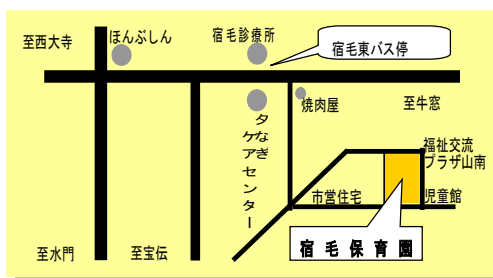

保育時間

- ・月曜日～土曜日 7:30～18:00
- ・休園 日曜日・祝日
年末年始(12/29～1/3)

定員

- ・60名
(6カ月～就学前)

(地図)

公共交通機関
神埼経由 牛窓方面行き
宿毛東バス停下車 徒歩 10分
(バス)両備バス

～先生から一言～

家庭的で温かみのある、一人一人に行き届いた保育を心がけます。