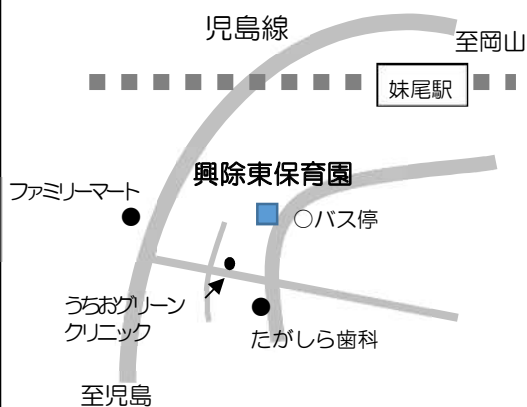

- ・安定した気持ちで生活できる子ども
- ・好きな遊びを楽しむ子ども
- ・みんなの中で育つ子ども

主な行事

- ・入園式
- ・参観日
- ・運動会
- ・身体計測
- ・避難訓練
- ・遠足
- ・発表会
- ・卒園式

保育時間

- ・月曜日～土曜日 7:30～18:00
- ・休園 日曜日・祝日
年末年始(12/29～1/3)

定員

- ・90名
(6カ月～就学前)

(地図)